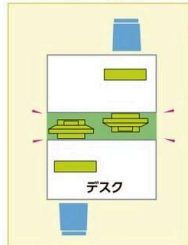

スペースボックス

オリジナル
ムービー
公開中

スペースボックス

オープン価格 表示の商品について…廃番品につき在庫無くなり次第販売終了とさせていただきます。ご了承ください。

各マークの説明は P41 をご覧ください。

組立 切削 耐熱 梱包 バイス 移動 小物 耐薬 高さ調節 標準 耐水 連結 重量 カート 省スペース 組立式 2人20分

SB-07は、デスク横にピッタリのサイズです。

改善前

改善後

対面型のデスク配置の場合ディスプレイが相手側にはみ出してデスク上が狭くなってしまいます。又PC本体を置く場所がない。

スペースボックスを設置するとお互いのデスク上が広く使え、快適作業をお約束します。PC本体もスペースボックス内にスッキリと収納できます。

ポイントはココ!

スペースボックスは、

- 対面式デスクにはさみ込む事でお互いの共有スペースとしてパソコン等を設置できます。
- ゴチャゴチャ配線もダクトによりスッキリとまとめられます。
- キャスターにより配線のメンテナンスもカンタンです。

SB-11

SB-07

天板は載せるだけ。フリーロールアジャスターによりH695mm~715mmの範囲で高さ調整ができます。

SB-10

天板には配線孔付。

品番	本体寸法(W×D×H)	質量(kg)	定価(税抜)
SB-12	1200×350×700 有効内寸法(上)W1090×D290×H120 有効内寸法(下)W1090×D290×H388	20.0	オープン価格
SB-07	700×350×700 有効内寸法(上)W590×D290×H120 有効内寸法(下)W590×D290×H388	14.0	オープン価格

品番	本体寸法(W×D×H)	質量(kg)	定価(税抜)
SB-11	1100×350×700 有効内寸法(上)W990×D290×H120 有効内寸法(下)W990×D290×H388	19.0	オープン価格
SB-10	1000×350×700 有効内寸法(上)W890×D290×H120 有効内寸法(下)W890×D290×H388	13.0	オープン価格