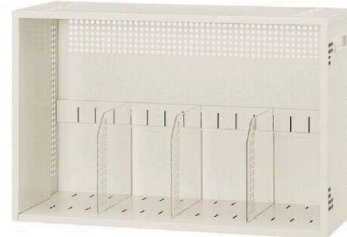

仕切板(3枚1セット)

OA-F03M

¥1,650

仕切ケース(2個1セット)

OA-B4CM (JM-AT用)

¥1,250

OA-A4CM (JM-BT用)

¥1,200

今までは...

デスク内から書類を出す場合

1 引き出す

2 取り出す

3 閉める

これからは

3 効率UP!

1 取り出す

ワンアクション完了。

の3つの動作が必要でした。

JM-AT

JM-W

サイズ	品番	本体寸法 (W×D×H)	内寸法 (W×D×H)	附属品	質量 (kg)	定価(税抜)
A4ファイル	JM-AT	670×245×365	左:326×235×339 右:300×243×339	自在式(プラスチック)仕切板 2枚 トレイ 3枚	6.6	¥33,900
	JM-W	550×245×365	526×235×339	自在式(プラスチック)仕切板 3枚	4.6	¥27,400

JM-BT

JM-S

サイズ	品番	本体寸法 (W×D×H)	内寸法 (W×D×H)	附属品	質量 (kg)	定価(税抜)
A4ファイル	JM-BT	670×245×365	左:366×235×339 右:260×243×339	自在式(プラスチック)仕切板 2枚 トレイ 3枚	6.5	¥32,900
	JM-S	324×245×365	300×235×339	自在式(プラスチック)仕切板 2枚	3.4	¥20,300