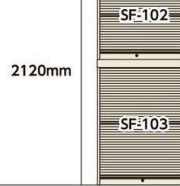

小口運賃

積重ね用連結金具

SF-102上置用

2個/1セット
(連結用ビス付)

SF-R2 **オープン価格**

仕切板付自在棚

A4ファイルが収まる高さになっています。必要に応じて40mmピッチで上下に調整することが出来ます。

1段あたり耐重量
50kg/段

●当社アレンジャーとの連結に使用します。

SF-102(上置き・下置き兼用)

段数	2段
本体寸法(W×D×H)	W898×D399×H880
内寸法(W×D×H)	W848×D280(棚板)×H700
付属品	仕切板 6枚、壁面固定金具 2個、連結ビス 2本
質量(kg)	37.5kg
定価(税抜)	オープン価格

SF-103(下置き専用)

段数	3段
本体寸法(W×D×H)	W898×D399×H1240
内寸法(W×D×H)	W848×D280(棚板)×H1060
付属品	仕切板 9枚、壁面固定金具 2個、連結ビス 2本
質量(kg)	50.0kg
定価(税抜)	オープン価格

積み重ねでご使用される場合の高さのイメージ

1760mm

2120mm

※ 上段にSF-102を積み重ねる場合は、必ずオプションの連結金具SF-R2をご使用ください。

ワークテーブル

パーツ保管ラック

保管庫その他

オフィス用備品