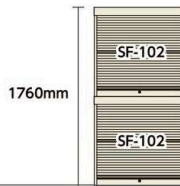

●当社アレンジャーとの連結に使用します。

SF-102(上置き・下置き兼用)

段数	2段
本体寸法(W×D×H)	W898×D399×H880
内寸法(W×D×H)	W848×D280(棚板)×H700
付属品	仕切板 6枚、壁面固定金具 2個、連結ビス 2本
質量(kg)	37.5kg
定価(税抜)	オープン価格

SF-103(下置き専用)

段数	3段
本体寸法(W×D×H)	W898×D399×H1240
内寸法(W×D×H)	W848×D280(棚板)×H1060
付属品	仕切板 9枚、壁面固定金具 2個、連結ビス 2本
質量(kg)	50.0kg
定価(税抜)	オープン価格

積み重ねでご使用される場合の高さのイメージ

1760mm

2120mm

※ 上段にSF-102を積み重ねる場合は、必ずオプションの連結金具SF-R2をご使用ください。

ワークテーブル

パーツ保管ラック

保管庫その他

オフィス用備品