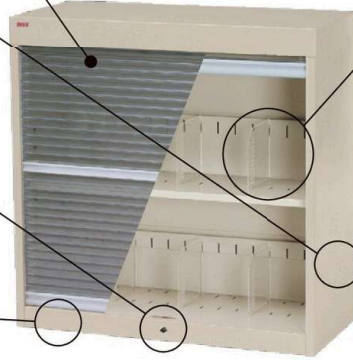

シャッター式ファイル収納庫

オープン価格 表示の商品について…廃番品につき在庫無くなり次第販売終了とさせていただきます。ご了承ください。

各マークの説明はP41をご覧ください。

組立 切削 耐熱 梱包 バイス 移動 小物 耐薬 耐湿 耐水 連結 重量 クラシ ュー スペー

完成品

壁面固定金具(標準装備)

地震対策としてお使いください。

半透明樹脂シャッターだから

- ・一発で開閉できます。
- ・外からでも収納物を確認できます。

横連結用ハーフパンチ穴

横連結する場合に便利なハーフパンチ穴を設けました。付属の連結ビスで横連結が出来ます。

鍵を掛けられます

使いやすいリバーシブルキー
付属品：鍵2本

アジャスター付

床面の凹凸に対して水平に調整できるアジャスター付です。

オプション

小口運賃

積重ね用連結金具

SF-102上置用

2個/1セット
(連結用ビス付)

SF-R2 **オープン価格**

仕切板付自在棚

A4ファイルが収まる高さになっています。必要に応じて40mmピッチで上下に調整することが出来ます。

1段あたり耐重量
50kg/段