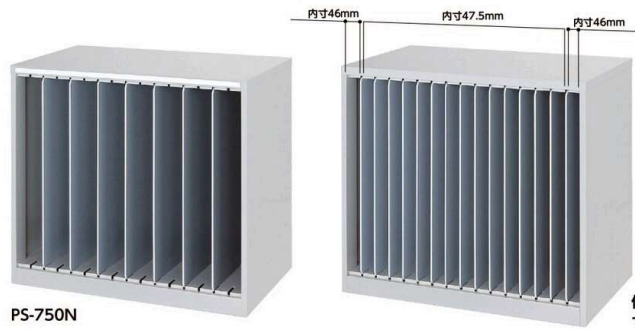

アレンジャー

各マークの説明は P41 をご覧ください。

組立 切削 耐熱 梱包 バイス 移動 小物 麻業 偽造 耐摩耗 耐水 連結 重量 カートン 巻スベール **完成品**

アレンジャー B4判プラスチック引出し

オプション

小口運賃

■引出し・仕切板

B4サイズ超深型

サイズ	段数	列数	品番	外寸法(W×D×H)	引出し内寸法(W×D×H)	質量(kg)	定価(税抜)
B4	超深型5段	3列	B4PT-305N	947×401×880	270×373×144	39.4	¥133,700
		2列	B4PT-205N	638×401×880		27.5	¥93,700
		1列	B4PT-105N	329×401×880		15.9	¥52,100

品名	仕様	品番	定価(税抜)
引出し	B4超深型	CT05N	¥5,850
仕切板	B4超深型タテ	B71	¥1,100
	B4超深型ヨコ	A71	¥680

アレンジャー 大判タテ型収納ケース

オプション

小口運賃

■仕切板

仕切板は最大15枚入れることができます。その際は1マス当りのW内寸サイズは左記のようになります。

仕切板最大15枚
セットイメージ

PS-750N用仕切板

定価(税抜) ¥6,950

1マス当り内寸法(W×D×H)	木製仕切板	品番	外寸法(W×D×H)	質量(kg)	定価(税抜)
100×530×679	7枚付	PS-750N	880×550×790	28.9	¥104,400

■寸法図