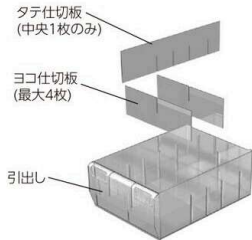

アレンジャー

各マークの説明は P41 をご覧ください。

組立 切削 耐熱 梱包 バイス 移動 小物 麻業 偽造 耐摩耗 耐水 連結 重量 カートン 巻スベール **完成品**

アレンジャー B4判プラスチック引出し

オプション

小口運賃

■引出し・仕切板

B4サイズ超深型

サイズ	段数	列数	品番	外寸法(W×D×H)	引出し内寸法(W×D×H)	質量(kg)	定価(税抜)
B4	超深型5段	3列	B4PT-305N	947×401×880	270×373×144	39.4	¥133,700
		2列	B4PT-205N	638×401×880		27.5	¥93,700
		1列	B4PT-105N	329×401×880		15.9	¥52,100

品名	仕様	品番	定価(税抜)
引出し	B4超深型	CT05N	¥5,850
仕切板	B4超深型タテ	B71	¥1,100
	B4超深型ヨコ	A71	¥680

アレンジャー 大判タテ型収納ケース

オプション

小口運賃

■仕切板

仕切板は最大15枚入れることができます。その際は1マス当りのW内寸サイズは左記のようになります。

仕切板最大15枚
セットイメージ

PS-750N用仕切板

定価(税抜) ¥6,950

1マス当り内寸法(W×D×H)	木製仕切板	品番	外寸法(W×D×H)	質量(kg)	定価(税抜)
100×530×679	7枚付	PS-750N	880×550×790	28.9	¥104,400

■寸法図