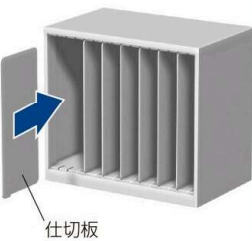

アレンジャー

各マークの説明は P41 をご覧ください。

組立 切削 耐熱 梱包 バイス 移動 小物 麻業 偽造 耐摩耗 耐水 連結 重量 カートン 巻スベール **完成品**

アレンジャー B4判プラスチック引出し

オプション

小口運賃

■引出し・仕切板

B4サイズ超深型

サイズ	段数	列数	品番	外寸法(W×D×H)	引出し内寸法(W×D×H)	質量(kg)	定価(税抜)
B4	超深型5段	3列	B4PT-305N	947×401×880	270×373×144	39.4	¥133,700
		2列	B4PT-205N	638×401×880		27.5	¥93,700
		1列	B4PT-105N	329×401×880		15.9	¥52,100

品名	仕様	品番	定価(税抜)
引出し	B4超深型	CT05N	¥5,850
仕切板	B4超深型タテ	B71	¥1,100
	B4超深型ヨコ	A71	¥680

アレンジャー 大判タテ型収納ケース

オプション

小口運賃

■仕切板

仕切板は最大15枚入れることができます。その際は1マス当りのW内寸サイズは左記のようになります。

仕切板最大15枚
セットイメージ

PS-750N用仕切板

定価(税抜) ¥6,950

1マス当り内寸法(W×D×H)	木製仕切板	品番	外寸法(W×D×H)	質量(kg)	定価(税抜)
100×530×679	7枚付	PS-750N	880×550×790	28.9	¥104,400

■寸法図