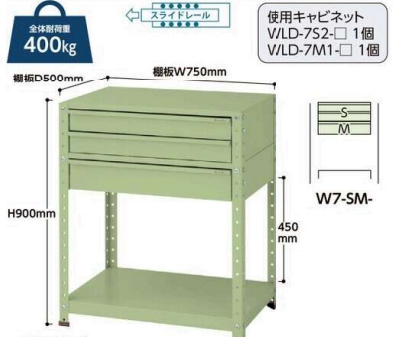

W7-SM-G
W7-SM-☐ 質量:38.9kg ¥117,490