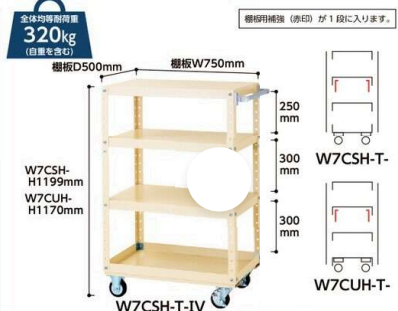

### カラーバリエーション

ご注文の際、品番後の「」に  
カラー記号を当てはめてください。

-IV  アイボリー色  グリーン色

**品番の見方**

**W7CSLH-BM-IV**

- ヤマテック  
スペシャルワゴン
- 移動式
- 棚板サイズ  
6:W600×D400  
7:W750×D500  
1:W1000×D650
- 高さ  
600mm  
サイズ
- キャビネット  
取り付け位置  
下部モデル
- 高さ  
1200mm  
サイズ
- 塗装色  
G:グリーン  
IV:アイボリー
- 部材組み合わせ(数字はキャビネット個数を示します)  
K又はN:オープン型  
J又はT:オープン型(重量タイプ又は100φキャスター仕様)  
S:浅型2段キャビネット  
M:深型1段キャビネット  
D:超深型1段キャビネット

W7CSH-T- 質量:34.1kg **¥114,570**  
W7CUH-T- 質量:34.2kg **¥114,430**

全体均等耐荷重 320kg (自重を含む)

使用キャビネット WLD-7M1- 1個

W7CSH-M- 質量:35.5kg **¥104,050**  
W7CUH-M- 質量:35.6kg **¥103,910**

全体均等耐荷重 320kg (自重を含む)

使用キャビネット WLD-7S2- 1個

W7CSH-S- 質量:40.3kg **¥123,450**  
W7CUH-S- 質量:40.4kg **¥123,310**

全体均等耐荷重 320kg (自重を含む)

使用キャビネット WLD-7D1- 1個

W7CSH-D- 質量:39.1kg **¥107,250**  
W7CUH-D- 質量:39.2kg **¥107,110**

全体均等耐荷重 320kg (自重を含む)

使用キャビネット WLD-7M1- 2個