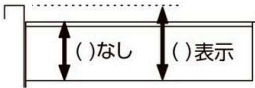

グリーン枠内の4種はP252のパンチングパネル付に標準装備のフックです。

オプション

スペシャルワゴン用キャビネット

小口運賃

サイズ	外観	品番 / 仕様	定価(税抜)
W600 × D400	 WLD-6S2-IV	浅型2段タイプ WLD-6S2-□ 引出し内寸法:W478×D350×H55(64) 引出し耐荷重:20kg/1段 質量:13.4kg	¥47,400
	 WLD-6M1-G	深型1段タイプ WLD-6M1-□ 引出し内寸法:W478×D350×H90(101) 引出し耐荷重:20kg/1段 質量:9.4kg	¥31,500
	 WLD-6D1-IV	超深型1段タイプ WLD-6D1-□ 引出し内寸法:W478×D350×H180(200) 引出し耐荷重:20kg/1段 質量:12.4kg	¥34,800
W750 × D500	 WLD-7S2-G	浅型2段タイプ WLD-7S2-□ 引出し内寸法:W628×D400×H55(64) 引出し耐荷重:20kg/1段 質量:17.3kg	¥56,600
	 WLD-7M1-IV	深型1段タイプ WLD-7M1-□ 引出し内寸法:W628×D400×H90(101) 引出し耐荷重:20kg/1段 質量:12.5kg	¥37,200
	 WLD-7D1-G	超深型1段タイプ WLD-7D1-□ 引出し内寸法:W628×D400×H180(200) 引出し耐荷重:20kg/1段 質量:16.1kg	¥40,400

※仕切板の取付けはできません。 ※鍵は付いておりません。
※品番後ろの□にはカラー記号が入ります。
-G:グリーン -IV:アイボリー

引出し内寸法の表記について

H内寸の表記は
右図の寸法を
示しています。

オプション

棚板用補強セット

小口運賃

棚板にセットすることで耐荷重がアップします。
(間口用2本・奥行用2本 1セット)

⚠ 最上段を皿型で使用、または移動式最下段フラット型で使用する
場合、該当の棚板にはセットできませんのでご注意ください。