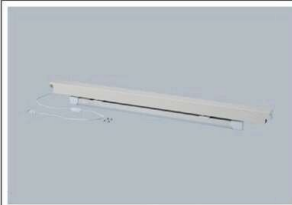

マルチシステム・架台

ロール材スタンド

疲労軽減マット

オプション

照明セット

小口運賃

品番	適合間口サイズ	質量(kg)	定価(税抜)
MW-L600-SET	W600用	4.0	¥35,900
MW-L900-SET	W900用	4.5	¥37,300
MW-L1200-SET	W1200用	5.0	¥39,200

照明バーセット+ブラケットのセットです。
ブラケットにはピッチ 35mmの取付穴が 10個あいており、
照明バーセット取付位置の調整が可能。
ハンガーバーセットと共通のブラケットなので
ハンガーバーとの兼用が可能です。
(照明仕様は下記照明バーセット参照)

使用穴 4個

オプション

ハンガーバーセット

小口運賃

品番	適合間口サイズ	質量(kg)	定価(税抜)
MW-H600-SET	W600用	3.0	¥17,500
MW-H900-SET	W900用	3.3	¥18,600
MW-H1200-SET	W1200用	3.6	¥20,400

ハンガーバー+ブラケットのセットです。
ブラケットにはピッチ 35mmの取付穴が 10個あいており、
ハンガーバー取付位置の調整が可能。
照明セットと共通のブラケットなので照明バーセットとの兼用が
可能です。

使用穴 4個

オプション

照明バーセット

小口運賃

- 専用ブラケットに取付可能。
- 照明のON/OFFはコードについたスイッチを操作します。

【照明仕様】
光源色:昼光色
定格電圧:AC100V 50/60Hz
定格消費電力:20.0W
全光束:2200lm

品番	適合間口サイズ	質量(kg)	定価(税抜)
MW-L600	W600用	2.0	¥27,500
MW-L900	W900用	2.5	¥28,900
MW-L1200	W1200用	3.0	¥30,800