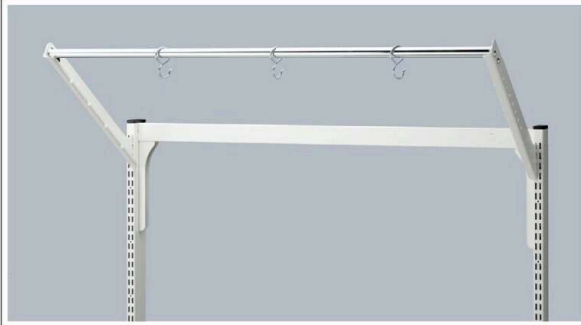

フライトタイプ

LAB シリーズ

ステンレス板シリーズ

スモルトワークテーブル

共通オプション

昇降傾斜タイプ

回転天板昇降タイプ

マルチワークテーブル

マルチシステム・架台

ロール材スタンド

疲労軽減マット

オプション

照明セット

小口運賃

品番	適合間口サイズ	質量(kg)	定価(税抜)
MW-L600-SET	W600用	4.0	¥35,900
MW-L900-SET	W900用	4.5	¥37,300
MW-L1200-SET	W1200用	5.0	¥39,200

照明バーセット+ブラケットのセットです。
ブラケットにはピッチ 35mmの取付穴が 10個あいており、
照明バーセット取付位置の調整が可能。
ハンガーバーセットと共通のブラケットなので
ハンガーバーとの兼用が可能です。
(照明仕様は下記照明バーセット参照)

使用穴 4個

オプション

ハンガーバーセット

小口運賃

品番	適合間口サイズ	質量(kg)	定価(税抜)
MW-H600-SET	W600用	3.0	¥17,500
MW-H900-SET	W900用	3.3	¥18,600
MW-H1200-SET	W1200用	3.6	¥20,400

ハンガーバー+ブラケットのセットです。
ブラケットにはピッチ 35mmの取付穴が 10個あいており、
ハンガーバー取付位置の調整が可能。
照明セットと共通のブラケットなので照明バーセットとの兼用が
可能です。