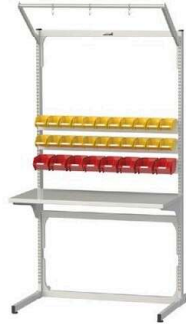

マルチワークテーブル

マルチシステム・兼台

ロール材スタンド

疲労軽減マット

組合せ内容

片面
ハンガーバーセット1セット、
ボックスハンガー横棧3本、
ボックスHB-BR8個、
HB-SY22個

両面タイプの場合は、
片面タイプの倍の数量を
使用します。

MW-1221-HB

サイズ:W1191×D814(両面はD1274)×H2106

組合せ内容

片面
ハンガーバーセット1セット、
パンチングパネル1枚、
フック(HF-12+HFR-11+HF-T2+
HFD-6)各1個、
ボックスハンガー横棧1本、
ボックスHB-SY11個、
段ボール仕切特セット1セット、
棚板セット1セット

両面タイプの場合は、
片面タイプの倍の数量を使用します。

MW-1221-HPBD

| | 天板D600mm | 天板D450mm |
|----|-------------------------------------|--------------------------------------|
| 片面 | MW-1221-HPBD (67.5kg) ¥246,360 | MW-1221L-HPBD (65.5kg) ¥242,460 |
| 両面 | MWR-1221-HPBD (110.0kg) ¥396,720 | MWR-1221L-HPBD (106.0kg) ¥388,920 |