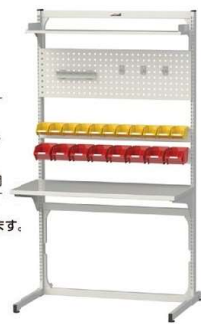

サイズ:W1191×D814(両面はD1274)×H2106

組合せ内容

片面
ハンガーバーセット1セット、
パンチングパネル1枚、
フック(HF-12+HFR-11+HF-T2+
HFD-6)各1個、
ボックスハンガー横棧1本、
ボックスHB-SY11個、
段ボール仕切特セット1セット、
棚板セット1セット

両面タイプの場合は、
片面タイプの倍の数量を使用します。

MW-1221-HPBD

| | 天板D600mm | 天板D450mm |
|----|-------------------------------------|--------------------------------------|
| 片面 | MW-1221-HPBD (67.5kg) ¥246,360 | MW-1221L-HPBD (65.5kg) ¥242,460 |
| 両面 | MWR-1221-HPBD (110.0kg) ¥396,720 | MWR-1221L-HPBD (106.0kg) ¥388,920 |

サイズ:W1191×D814(両面はD1274)×H2106

組合せ内容

片面
棚板セット1セット、
パンチングパネル1枚、
フック(HF-12+HFR-11+HF-T2+
HFD-6)各1個、
BOXハンガー横棧2本、
ボックスHB-BR8個+HB-SY11個

両面タイプの場合は、
片面タイプの倍の数量を使用します。

MW-1221-TPB

| | 天板D600mm | 天板D450mm |
|----|------------------------------------|------------------------------------|
| 片面 | MW-1221-TPB (63.5kg) ¥215,460 | MW-1221L-TPB (61.5kg) ¥211,560 |
| 両面 | MWR-1221-TPB (102.0kg) ¥334,920 | MWR-1221L-TPB (98.0kg) ¥327,120 |