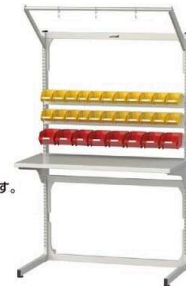

サイズ:W1191×D814(両面はD1274)×H2106

組合せ内容

片面
ハンガーバーセット1セット、
パンチングパネル1枚、
フック(HF-12+HFR-11+HF-T2+
HFD-6)各1個、
ボックスハンガー横棧1本、
ボックスHB-SY11個、
段ボール仕切特セット1セット、
棚板セット1セット

両面タイプの場合は、
片面タイプの倍の数量を使用します。

MW-1221-HPBD

| | 天板D600mm | 天板D450mm |
|----|-------------------------------------|--------------------------------------|
| 片面 | MW-1221-HPBD (67.5kg) ¥246,360 | MW-1221L-HPBD (65.5kg) ¥242,460 |
| 両面 | MWR-1221-HPBD (110.0kg) ¥396,720 | MWR-1221L-HPBD (106.0kg) ¥388,920 |

サイズ:W1191×D814(両面はD1274)×H2106

組合せ内容

片面
棚板セット1セット、
パンチングパネル1枚、
フック(HF-12+HFR-11+HF-T2+
HFD-6)各1個、
BOXハンガー横棧2本、
ボックスHB-BR8個+HB-SY11個

両面タイプの場合は、
片面タイプの倍の数量を使用します。

MW-1221-TPB

| | 天板D600mm | 天板D450mm |
|----|------------------------------------|------------------------------------|
| 片面 | MW-1221-TPB (63.5kg) ¥215,460 | MW-1221L-TPB (61.5kg) ¥211,560 |
| 両面 | MWR-1221-TPB (102.0kg) ¥334,920 | MWR-1221L-TPB (98.0kg) ¥327,120 |

サイズ:W1191×D814(両面はD1274)×H2106

組合せ内容

片面
ハンガーバーセット1セット、
BOXハンガー横棧3本、
ボックスHB-BR8個、
HB-SY22個

両面タイプの場合は、
片面タイプの倍の数量を使用します。

MW-1218-HB

| | 天板D600mm | 天板D450mm |
|----|----------------------------------|-----------------------------------|
| 片面 | MW-1218-HB (61.4kg) ¥208,420 | MW-1218L-HB (59.4kg) ¥204,520 |
| 両面 | MWR-1218-HB (98.8kg) ¥328,540 | MWR-1218L-HB (94.8kg) ¥320,740 |