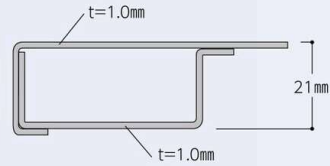

ステンレス天板シリーズ

オープン価格 表示の商品について…廃番品につき在庫無くなり次第販売終了とさせていただきます。ご了承ください。

■ 天板表面

美しいヘアライン仕上げ

耐腐食性、耐薬品性に優れた SUS304 材を使用した天板です。表面は美観に優れ、細かなキズや指紋などが目立ちにくいヘアライン仕上げ。材料特性としてサビにくく磁性を帯びないのでクリーンな環境での使用に適しています。

本体重量
300kg

各マークの説明は P41 をご覧ください。