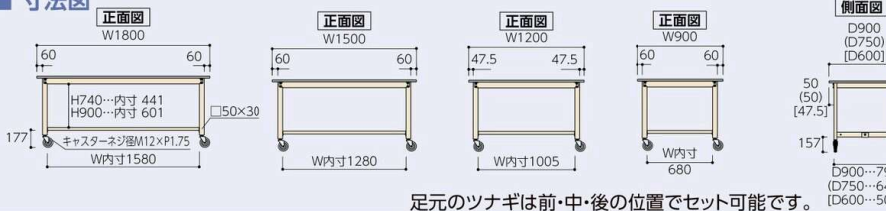

固定式 H740mm / H900mm

SWS3H-1875-SI

カラー記号

高さ	サイズ (W×D)	品番	質量 (kg)	定価(税抜)
H740mm	1800×750	SWS3- 1875-□□	39.2	オープン価格
	1500×750	SWS3- 1575-□□	34.2	オープン価格
	1200×750	SWS3- 1275-□□	29.5	オープン価格
	900×600	SWS3- 960-□□	21.3	オープン価格
H900mm	1800×750	SWS3H-1875-□□	40.4	オープン価格
	1500×750	SWS3H-1575-□□	35.4	オープン価格
	1200×750	SWS3H- 1275-□□	30.5	オープン価格
	900×600	SWS3H- 960-□□	22.3	オープン価格

※ご注文の際、品番の □□ にカラー記号を当てはめてください。

■ 寸法図

足元のツナギは前・中・後の位置でセット可能です。

本体重量
160kg

各マークの説明は P41 をご覧ください。

移動式 H740mm / H900mm

物を載せたままの移動は、落下の恐れがあり危険です。又、床の段差を無理に乗り越えると破損や変形のおそれがあります。

SWS3HC-1875-SG

カラー記号

高さ	サイズ (W×D)	品番	質量 (kg)	定価(税抜)
H740mm	1800×750	SWS3C- 1875-□□	40.8	オープン価格
	1500×750	SWS3C- 1575-□□	35.8	オープン価格
	1200×750	SWS3C- 1275-□□	31.2	オープン価格
	900×600	SWS3C- 960-□□	23.1	オープン価格
H900mm	1800×750	SWS3HC-1875-□□	42.4	オープン価格
	1500×750	SWS3HC-1575-□□	37.4	オープン価格
	1200×750	SWS3HC-1275-□□	32.8	オープン価格
	900×600	SWS3HC- 960-□□	24.3	オープン価格

※ご注文の際、品番の □□ にカラー記号を当てはめてください。

■ 寸法図

足元のツナギは前・中・後の位置でセット可能です。

オプション 小口運賃

エラストマー
キャスター
¥13,100

床に汚れが付きにくい
キャスターです(100φ)
SEL-100TPS-4
(自在ストッパー付 4個)
金具部はスチール製です

ワークテーブル
パーツ保管・ウゴン

保管庫・その他