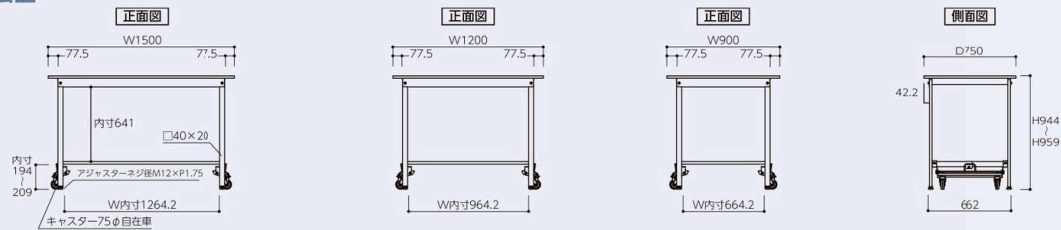

寸法図

ワークテーブル

パーツ保管・ラゴン

保管庫その他

オフィス用備品

ラック

150 シリーズ

折りたたみタイプ

300 シリーズ

500 シリーズ

800 シリーズ

バス専用タイプ

ペダル移動タイプ

スーパータイプ

フラップタイプ

ワイドタイプ

昇降タイプ

フライトタイプ

LAB シリーズ

ステンレス天板シリーズ

スモルトウレタン

共通オプション

昇降傾斜タイプ

回転天板昇降タイプ

マルチワークテーブル

マルチシステム・架台

ロール材スタンド

疲労軽減マット