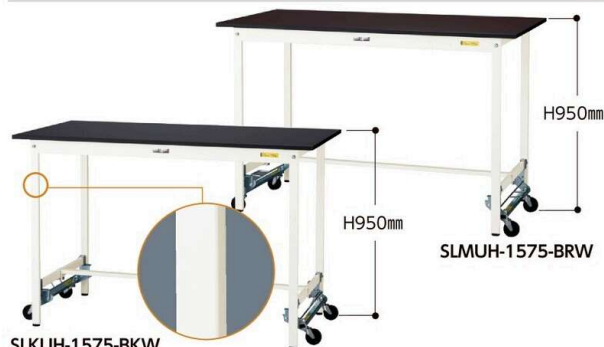

# 実験用ラポテーブル ワンタッチ移動タイプ H950mm

オリジナルムービー公開中

LABシリーズ

移動も固定もワンタッチ!

各マークの説明は P41 をご覧ください。

組立 2人40分

⚠️ キャスターをセットした状態で物を載せたり作業を行わないでください。又、床の段差を無理に乗り越えると破損や変形のおそれがあります。

## 基本形

SLKUH-1575-BKW

このページの商品の脚には、スリット穴がありません。中間棚の取付はできませんので予めご了承ください。

### ケミテクト天板 (ブラック)

サイズ(W×D)	品番	質量(kg)	定価(税抜)
1500×750	SLKUH-1575-BKW	35.7	¥125,150
1200×750	SLKUH-1275-BKW	31.4	¥107,900
900×750	SLKUH- 975-BKW	27.2	¥95,750