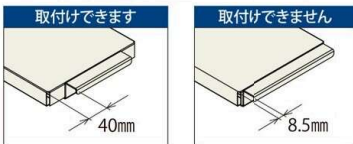

たった3分で
レイアウト変更
完了!

一人でも
ラクラク移動!

品番の見方	
ヤマテック ワークテーブル LABシリーズ	天板開口 15:1500 12:1200 9: 900
天板種類 K: ケミテクト天板 M: 指紋レスメラミン天板 ワンタッチ移動タイプ	天板奥行 75:750
高さ950mmタイプ	全面棚板付
	半面棚板付
	脚部色 W: ホワイト
	天板色 BK: ブラック BR: ブラウン

操作手順

小口運賃

⚠️ キャスターをセットした状態で物を載せたり作業を行わないでください。又、床の段差を無理に乗り越えると破損や変形のおそれがあります。

⚠️ 高さ調整タイプへの取付けはできません。

⚠️ 半面棚板を2枚ご使用の上全面棚板付としてお使いいただいている場合、キャスターセットを取付けできない場合がございます。下図の寸法をご確認ください。

天板サイズ(奥行)	品番	質量(kg)	定価(税抜)
750mm用(1台分)	SUC-750	5.2	¥30,900