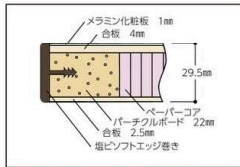

⚠ 物を載せたままの移動は、落下のおそれがあり危険です。又、床の段差を無理に乗り越えると破損や変形のおそれがあります。

SFM-1890-II

ポイント
ココ!

- 作業台として必要な堅牢さをセンター補助脚により実現しました。
- 収納は折りたたんでコンパクトに。
- 安心して移動ができる大型キャスター。

品番の見方

ヤマテックワークテーブル	S F M - 24	12	- I I	脚部色 I:アイボリー
フライトタイプ	天板開口 24:2400 18:1800	天板奥行 12:1200 90:900 75:750	天板色 I:アイボリー	
天板種類 M:メラミン天板				

摩耗に強いメラミン天板
塩ビエッジ巻きのため
当たりがやわらかです。

天板サイズ
3種類のサイズを
揃えました。

大径キャスター採用
エレベーターの乗降の際にも
溝にはまりにくくスムーズな
移動ができます。

センター補助脚(標準装備)
荷重をしっかり受け止めます。
均等耐荷重:200kg(自重を含む)

折りたたみ状態

355mm
コンパクト収納

⚠ 折りたたみの操作は安全のため2名で行ってください。

■寸法図