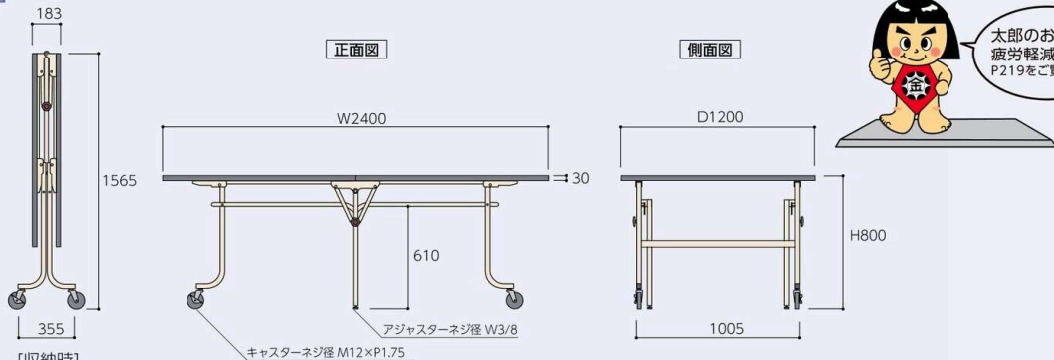

⚠ 物を載せたままの移動は、落下のおそれがあり危険です。又、床の段差を無理に乗り越えると破損や変形のおそれがあります。

SFM-1890-II

ポイント
ココ!

- 作業台として必要な堅牢さをセンター補助脚により実現しました。
- 収納は折りたたんでコンパクトに。
- 安心して移動ができる大型キャスター。

品番の見方

ヤマテックワークテーブル	S F M - 24	12	- I I	脚部色 I:アイボリー
フライトタイプ	天板開口 24:2400 18:1800	天板奥行 12:1200 90:900 75:750	天板色 I:アイボリー	
天板種類 M:メラミン天板				

摩耗に強いメラミン天板
塩ビエッジ巻きのため
当たりがやわらかです。

天板サイズ
3種類のサイズを
揃えました。

大径キャスター採用
エレベーターの乗降の際にも
溝にはまりにくくスムーズな
移動ができます。

センター補助脚(標準装備)
荷重をしっかり受け止めます。
均等耐荷重:200kg(自重を含む)

折りたたみ状態

355mm
コンパクト収納

⚠ 折りたたみの操作は安全のため2名で行ってください。

■寸法図