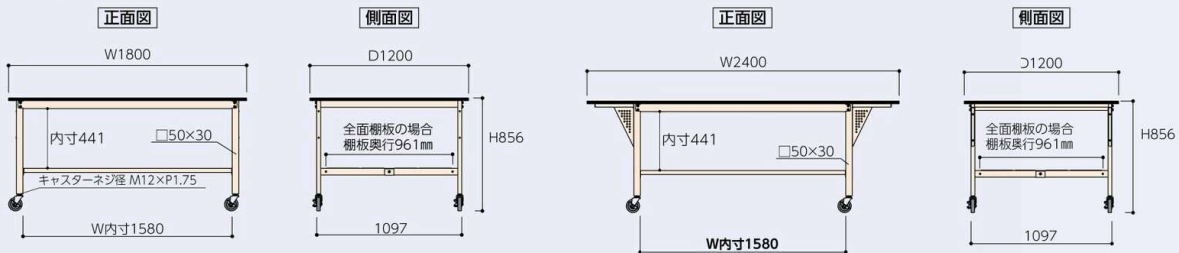

■ 寸法図

足元のツナギは前・中・後の位置でセット可能です。

キャスター:100φ自在ストッパー付ゴムキャスター4個

ワークテーブル

パーツ保管・ウゴン

保管庫・その他

オフィス用備品

ラック

150シリーズ

折りたたみタイプ

300シリーズ

500シリーズ

800シリーズ

バイス専用タイプ

ペダル移動タイプ

スーパータイプ

フラップタイプ

ワイドタイプ

昇降タイプ

フライトタイプ

LABシリーズ

ステンレス系シリーズ

スチールワーカーブル

共通オプション

昇降傾斜タイプ

回転天板昇降タイプ

マルチワークテーブル

マルチシステム・架台

ロール材スタンド

疲労軽減マット