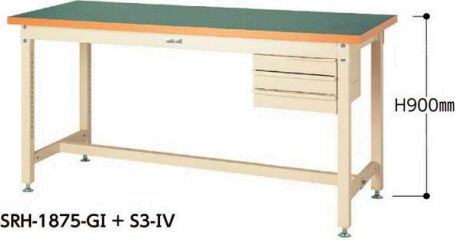

スーパータイプ 固定式 キャビネット付 H900mm

オリジナルムービー公開中

スーパータイプ

キャビネット付

各マークの説明は P41 をご覧ください。

組立目安 2人40分

※キャビネット取付可能数と取付位置についてのご説明はP113をご覧ください。

塩ビシート天板

SSRH-1875-GI + S3-IV