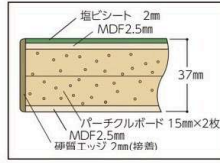

スーパータイプ 固定式 キャビネット付 H900mm

オリジナルムービー公開中

スーパータイプ

キャビネット付

各マークの説明は P41 をご覧ください。

組立目安 2人40分

※キャビネット取付可能数と取付位置についてのご説明はP113をご覧ください。

塩ビシート天板

SSRH-1875-GI + S3-IV