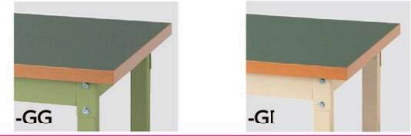

## メラミン天板

SSMH-1875-II + S3-IV

SSMH-1875-IG + S2-G

SSMH-1875-II + S1-IV

## カラー記号

サイズ(W×D×H)	品番	質量(kg)	定価(税抜)
1800×900×900	SSRH-1890-□□+S3-□	94.5	¥207,950
1800×750×900	SSRH-1875-□□+S3-□	84.4	¥203,900
1500×750×900	SSRH-1575-□□+S3-□	74.3	¥191,700
1200×750×900	SSRH-1275-□□+S3-□	65.9	¥174,550