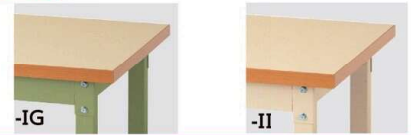

カラー記号

サイズ(W×D×H)	品番	質量(kg)	定価(税抜)
1800×900×900	SSMH-1890-□□+S3-□	91.5	¥205,150
1800×750×900	SSMH-1875-□□+S3-□	81.9	¥198,300
1500×750×900	SSMH-1575-□□+S3-□	72.3	¥183,100
1200×750×900	SSMH-1275-□□+S3-□	64.2	¥170,150

※ご注文の際、品番の -□□ にカラー記号を当てはめてください。

サイズ(W×D×H)	品番	質量(kg)	定価(税抜)
1800×900×900	SSMH-1890-□□+S2-□	85.5	¥181,650
1800×750×900	SSMH-1875-□□+S2-□	75.9	¥174,800
1500×750×900	SSMH-1575-□□+S2-□	66.3	¥159,600
1200×750×900	SSMH-1275-□□+S2-□	58.2	¥146,650

※ご注文の際、品番の -□□ にカラー記号を当てはめてください。

サイズ(W×D×H)	品番	質量(kg)	定価(税抜)
1800×900×900	SSMH-1890-□□+S1-□	81.2	¥173,450
1800×750×900	SSMH-1875-□□+S1-□	71.6	¥166,600
1500×750×900	SSMH-1575-□□+S1-□	62.0	¥151,400
1200×750×900	SSMH-1275-□□+S1-□	53.9	¥138,450

※ご注文の際、品番の -□□ にカラー記号を当てはめてください。

ワークテーブル

パーツ保管・ウゴン

保管庫・その他

オフィス用備品

ラック

150 シリーズ

折りたたみタイプ

300 シリーズ

500 シリーズ

800 シリーズ

バス専用タイプ

ペダル移動タイプ

スーパータイプ

フラップタイプ

ワイドタイプ

昇降タイプ

フライトタイプ

LAB シリーズ

ステンレス天板シリーズ

スチールワーゲーブル

共通オプション

昇降傾斜タイプ

回転天板昇降タイプ

マルチワークテーブル

マルチシステム・架台

ロール材スタンド

疲労軽減マット