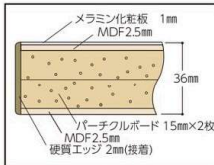

SSRL-1875-GG + S3-G

SSRL-1875-GI + S2-IV

SSRL-1875-GG + S1-G

サイズ(W×D×H)	品番	質量(kg)	定価(税抜)
1800×900×600	SSRL-1890-□□+S3-□	91.0	¥196,350
1800×750×600	SSRL-1875-□□+S3-□	81.5	¥192,000
1500×750×600	SSRL-1575-□□+S3-□	71.4	¥179,800
1200×750×600	SSRL-1275-□□+S3-□	63.0	¥162,650

※ご注文の際、品番の -□□ にカラー記号を当てはめてください。

サイズ(W×D×H)	品番	質量(kg)	定価(税抜)
1800×900×600	SSRL-1890-□□+S2-□	85.0	¥172,850
1800×750×600	SSRL-1875-□□+S2-□	75.5	¥168,500
1500×750×600	SSRL-1575-□□+S2-□	65.4	¥156,300
1200×750×600	SSRL-1275-□□+S2-□	57.0	¥139,150

※ご注文の際、品番の -□□ にカラー記号を当てはめてください。

サイズ(W×D×H)	品番	質量(kg)	定価(税抜)
1800×900×600	SSRL-1890-□□+S1-□	80.7	¥164,650
1800×750×600	SSRL-1875-□□+S1-□	71.2	¥160,300
1500×750×600	SSRL-1575-□□+S1-□	61.1	¥148,100
1200×750×600	SSRL-1275-□□+S1-□	52.7	¥130,950

※ご注文の際、品番の -□□ にカラー記号を当てはめてください。

メラミン天板

SSML-1875-IG + S3-G

SSML-1875-II + S2-IV

SSML-1875-IG + S1-G

サイズ(W×D×H)	品番	質量(kg)	定価(税抜)
1800×900×600	SSML-1890-□□+S3-□	88.0	¥193,550
1800×750×600	SSML-1875-□□+S3-□	79.0	¥186,400
1500×750×600	SSML-1575-□□+S3-□	69.4	¥171,200
1200×750×600	SSML-1275-□□+S3-□	61.3	¥158,250