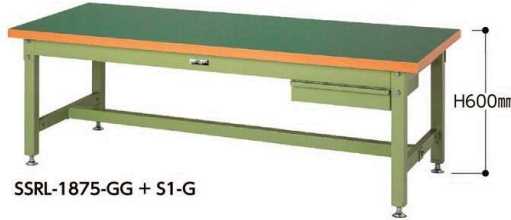

スーパータイプ 固定式 キャビネット付 H600mm

オリジナルムービー公開中

スーパータイプ

組立目安 2人40分

キャビネット付

各マークの説明は P41 をご覧ください。

※キャビネット取付可能数と取付位置についての説明はP113をご覧ください。

塩ビシート天板

SSRL-1875-GG + S3-G

SSRL-1875-GI + S2-IV

SSRL-1875-GG + S1-G

サイズ(W×D×H)	品番	質量(kg)	定価(税抜)
1800×900×600	SSRL-1890-□□+S3-□	91.0	¥196,350
1800×750×600	SSRL-1875-□□+S3-□	81.5	¥192,000
1500×750×600	SSRL-1575-□□+S3-□	71.4	¥179,800
1200×750×600	SSRL-1275-□□+S3-□	63.0	¥162,650

※ご注文の際、品番の -□□ にカラー記号を当てはめてください。

サイズ(W×D×H)	品番	質量(kg)	定価(税抜)
1800×900×600	SSRL-1890-□□+S2-□	85.0	¥172,850
1800×750×600	SSRL-1875-□□+S2-□	75.5	¥168,500
1500×750×600	SSRL-1575-□□+S2-□	65.4	¥156,300
1200×750×600	SSRL-1275-□□+S2-□	57.0	¥139,150

※ご注文の際、品番の -□□ にカラー記号を当てはめてください。

サイズ(W×D×H)	品番	質量(kg)	定価(税抜)
1800×900×600	SSRL-1890-□□+S1-□	80.7	¥164,650
1800×750×600	SSRL-1875-□□+S1-□	71.2	¥160,300
1500×750×600	SSRL-1575-□□+S1-□	61.1	¥148,100
1200×750×600	SSRL-1275-□□+S1-□	52.7	¥130,950