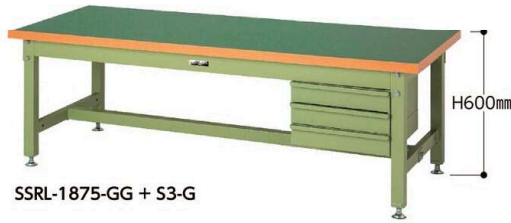

スーパータイプ 固定式 キャビネット付 H600mm

オリジナルムービー公開中

スーパータイプ

組立目安 2人40分

キャビネット付

各マークの説明は P41 をご覧ください。

※キャビネット取付可能数と取付位置についての説明はP113をご覧ください。

塩ビシート天板

SSRL-1875-GG + S3-G

SSRL-1875-GI + S2-IV

SSRL-1875-GG + S1-G

サイズ(W×D×H)	品番	質量(kg)	定価(税抜)
1800×900×600	SSRL-1890-□□+S3-□	91.0	¥196,350
1800×750×600	SSRL-1875-□□+S3-□	81.5	¥192,000
1500×750×600	SSRL-1575-□□+S3-□	71.4	¥179,800
1200×750×600	SSRL-1275-□□+S3-□	63.0	¥162,650

※ご注文の際、品番の -□□ にカラー記号を当てはめてください。

サイズ(W×D×H)	品番	質量(kg)	定価(税抜)
1800×900×600	SSRL-1890-□□+S2-□	85.0	¥172,850
1800×750×600	SSRL-1875-□□+S2-□	75.5	¥168,500
1500×750×600	SSRL-1575-□□+S2-□	65.4	¥156,300
1200×750×600	SSRL-1275-□□+S2-□	57.0	¥139,150