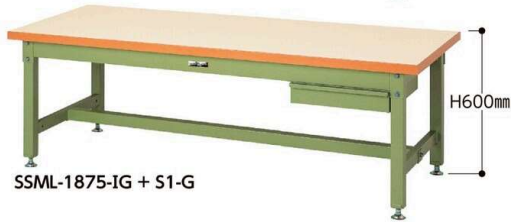

SSRL-1875-GG + S3-G

SSRL-1875-GI + S2-IV

SSRL-1875-GG + S1-G

サイズ(W×D×H)	品番	質量(kg)	定価(税抜)
1800×900×600	SSRL-1890-□□+S3-□	91.0	¥196,350
1800×750×600	SSRL-1875-□□+S3-□	81.5	¥192,000
1500×750×600	SSRL-1575-□□+S3-□	71.4	¥179,800
1200×750×600	SSRL-1275-□□+S3-□	63.0	¥162,650

※ご注文の際、品番の -□□ にカラー記号を当てはめてください。

サイズ(W×D×H)	品番	質量(kg)	定価(税抜)
1800×900×600	SSRL-1890-□□+S1-□	80.7	¥164,650
1800×750×600	SSRL-1875-□□+S1-□	71.2	¥160,300
1500×750×600	SSRL-1575-□□+S1-□	61.1	¥148,100
1200×750×600	SSRL-1275-□□+S1-□	52.7	¥130,950

※ご注文の際、品番の -□□ にカラー記号を当てはめてください。

メラミン天板

SSML-1875-IG + S3-G

SSML-1875-II + S2-IV

SSML-1875-IG + S1-G

サイズ(W×D×H)	品番	質量(kg)	定価(税抜)
1800×900×600	SSML-1890-□□+S3-□	88.0	¥193,550
1800×750×600	SSML-1875-□□+S3-□	79.0	¥186,400
1500×750×600	SSML-1575-□□+S3-□	69.4	¥171,200
1200×750×600	SSML-1275-□□+S3-□	61.3	¥158,250

※ご注文の際、品番の -□□ にカラー記号を当てはめてください。

サイズ(W×D×H)	品番	質量(kg)	定価(税抜)
1800×900×600	SSML-1890-□□+S2-□	82.0	¥170,050
1800×750×600	SSML-1875-□□+S2-□	73.0	¥162,900
1500×750×600	SSML-1575-□□+S2-□	63.4	¥147,700
1200×750×600	SSML-1275-□□+S2-□	55.3	¥134,750