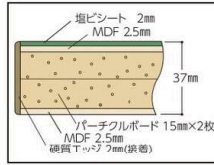

SSRL-1875-GG + S3-G

SSRL-1875-GI + S2-IV

SSRL-1875-GG + S1-G

サイズ(W×D×H)	品番	質量(kg)	定価(税抜)
1800×900×600	SSRL-1890-□□+S3-□	91.0	¥196,350
1800×750×600	SSRL-1875-□□+S3-□	81.5	¥192,000
1500×750×600	SSRL-1575-□□+S3-□	71.4	¥179,800
1200×750×600	SSRL-1275-□□+S3-□	63.0	¥162,650

※ご注文の際、品番の -□□ にカラー記号を当てはめてください。

サイズ(W×D×H)	品番	質量(kg)	定価(税抜)
1800×900×600	SSRL-1890-□□+S2-□	85.0	¥172,850
1800×750×600	SSRL-1875-□□+S2-□	75.5	¥168,500
1500×750×600	SSRL-1575-□□+S2-□	65.4	¥156,300
1200×750×600	SSRL-1275-□□+S2-□	57.0	¥139,150

※ご注文の際、品番の -□□ にカラー記号を当てはめてください。

サイズ(W×D×H)	品番	質量(kg)	定価(税抜)
1800×900×600	SSRL-1890-□□+S1-□	80.7	¥164,650
1800×750×600	SSRL-1875-□□+S1-□	71.2	¥160,300
1500×750×600	SSRL-1575-□□+S1-□	61.1	¥148,100
1200×750×600	SSRL-1275-□□+S1-□	52.7	¥130,950

※ご注文の際、品番の -□□ にカラー記号を当てはめてください。

サイズ(W×D×H)	品番	質量(kg)	定価(税抜)
1800×900×600	SSML-1890-□□+S2-□	82.0	¥170,050
1800×750×600	SSML-1875-□□+S2-□	73.0	¥162,900
1500×750×600	SSML-1575-□□+S2-□	63.4	¥147,700
1200×750×600	SSML-1275-□□+S2-□	55.3	¥134,750