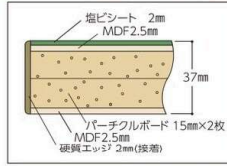

スーパータイプ 固定式 中間棚付 H740mm

オリジナルムービー公開中
スーパータイプ

中間棚付

各マークの説明はP41をご覧ください。

組立目安 2人40分

組立式

塩ビシート天板

カラー記号

SSR-1875S2-GI

SSR-1875TS1-GG

SSR-1875TTS2-GI

サイズ (W×D×H)	品番	質量 (kg)	定価 (税抜)
1800×900×740	SSR-1890S2-□□	90.5	¥184,350
1800×750×740	SSR-1875S2-□□	78.9	¥178,200
1500×750×740	SSR-1575S2-□□	66.8	¥163,000
1200×750×740	SSR-1275S2-□□	56.4	¥142,350

※ご注文の際、品番の -□□ にカラー記号を当てはめてください。

サイズ (W×D×H)	品番	質量 (kg)	定価 (税抜)
1800×900×740	SSR-1890TS1-□□	91.5	¥184,650
1800×750×740	SSR-1875TS1-□□	79.3	¥178,200
1500×750×740	SSR-1575TS1-□□	66.8	¥163,000
1200×750×740	SSR-1275TS1-□□	56.6	¥142,150