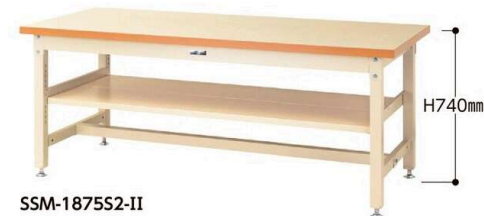

スーパータイプ 固定式 中間棚付 H740mm

オリジナルムービー公開中
スーパータイプ

中間棚付

各マークの説明はP41をご覧ください。

組立目安 2人40分

組立式

塩ビシート天板

カラー記号

サイズ (W×D×H)	品番	質量 (kg)	定価 (税抜)
1800×900×740	SSR-1890S2-□□	90.5	¥184,350
1800×750×740	SSR-1875S2-□□	78.9	¥178,200
1500×750×740	SSR-1575S2-□□	66.8	¥163,000
1200×750×740	SSR-1275S2-□□	56.4	¥142,350

※ご注文の際、品番の -□□ にカラー記号を当てはめてください。

サイズ (W×D×H)	品番	質量 (kg)	定価 (税抜)
1800×900×740	SSR-1890TS1-□□	91.5	¥184,650
1800×750×740	SSR-1875TS1-□□	79.3	¥178,200
1500×750×740	SSR-1575TS1-□□	66.8	¥163,000
1200×750×740	SSR-1275TS1-□□	56.6	¥142,150

※ご注文の際、品番の -□□ にカラー記号を当てはめてください。

サイズ (W×D×H)	品番	質量 (kg)	定価 (税抜)
1800×900×740	SSR-1890TTS2-□□	105.7	¥212,350
1800×750×740	SSR-1875TTS2-□□	91.3	¥203,600
1500×750×740	SSR-1575TTS2-□□	76.4	¥185,400
1200×750×740	SSR-1275TTS2-□□	64.4	¥160,850

※ご注文の際、品番の -□□ にカラー記号を当てはめてください。

メラミン天板

カラー記号

サイズ (W×D×H)	品番	質量 (kg)	定価 (税抜)
1800×900×740	SSM-1890S2-□□	87.5	¥181,550
1800×750×740	SSM-1875S2-□□	76.4	¥172,600
1500×750×740	SSM-1575S2-□□	64.8	¥154,400
1200×750×740	SSM-1275S2-□□	54.7	¥137,950

※ご注文の際、品番の -□□ にカラー記号を当てはめてください。

サイズ (W×D×H)	品番	質量 (kg)	定価 (税抜)
1800×900×740	SSM-1890TS1-□□	88.5	¥181,850
1800×750×740	SSM-1875TS1-□□	76.8	¥172,600
1500×750×740	SSM-1575TS1-□□	64.8	¥154,400
1200×750×740	SSM-1275TS1-□□	54.9	¥137,750

※ご注文の際、品番の -□□ にカラー記号を当てはめてください。

サイズ (W×D×H)	品番	質量 (kg)	定価 (税抜)
1800×900×740	SSM-1890TTS2-□□	102.7	¥209,550
1800×750×740	SSM-1875TTS2-□□	88.8	¥198,000
1500×750×740	SSM-1575TTS2-□□	74.4	¥176,800
1200×750×740	SSM-1275TTS2-□□	62.7	¥156,450

※ご注文の際、品番の -□□ にカラー記号を当てはめてください。

ワークテーブル

パーツ保管・ウゴン

保管庫・その他

オフィス用備品

ラック

150シリーズ

折りたたみタイプ

300シリーズ

500シリーズ

800シリーズ

バイス専用タイプ

ペダル移動タイプ

スーパータイプ

フラップタイプ

ワイドタイプ

昇降タイプ

フライトタイプ

LABシリーズ

ステンレス天板シリーズ

モジュールワーゲーブル

共通オプション

昇降傾斜タイプ