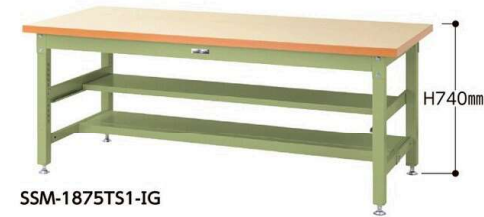

※ご注文の際、品番の -□□ にカラー記号を当てはめてください。

メラミン天板

カラー記号

SSM-1875S2-II

SSM-1875TS1-IG

SSM-1875TTS2-II

サイズ (W×D×H)	品番	質量 (kg)	定価 (税抜)
1800×900×740	SSM-1890S2-□□	87.5	¥181,550
1800×750×740	SSM-1875S2-□□	76.4	¥172,600
1500×750×740	SSM-1575S2-□□	64.8	¥154,400
1200×750×740	SSM-1275S2-□□	54.7	¥137,950

※ご注文の際、品番の -□□ にカラー記号を当てはめてください。

サイズ (W×D×H)	品番	質量 (kg)	定価 (税抜)
1800×900×740	SSM-1890TS1-□□	88.5	¥181,850
1800×750×740	SSM-1875TS1-□□	76.8	¥172,600
1500×750×740	SSM-1575TS1-□□	64.8	¥154,400
1200×750×740	SSM-1275TS1-□□	54.9	¥137,750