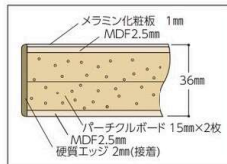

スーパータイプ 固定式 中間棚付 H740mm

オリジナルムービー公開中
スーパータイプ

中間棚付

各マークの説明はP41をご覧ください。

組立目安 2人40分

組立式

塩ビシート天板

カラー記号

サイズ (W×D×H)	品番	質量 (kg)	定価 (税抜)
1800×900×740	SSR-1890S2-□□	90.5	¥184,350
1800×750×740	SSR-1875S2-□□	78.9	¥178,200
1500×750×740	SSR-1575S2-□□	66.8	¥163,000
1200×750×740	SSR-1275S2-□□	56.4	¥142,350

※ご注文の際、品番の -□□ にカラー記号を当てはめてください。

サイズ (W×D×H)	品番	質量 (kg)	定価 (税抜)
1800×900×740	SSR-1890TS1-□□	91.5	¥184,650
1800×750×740	SSR-1875TS1-□□	79.3	¥178,200
1500×750×740	SSR-1575TS1-□□	66.8	¥163,000
1200×750×740	SSR-1275TS1-□□	56.6	¥142,150

※ご注文の際、品番の -□□ にカラー記号を当てはめてください。

サイズ (W×D×H)	品番	質量 (kg)	定価 (税抜)
1800×900×740	SSR-1890TTS2-□□	105.7	¥212,350
1800×750×740	SSR-1875TTS2-□□	91.3	¥203,600
1500×750×740	SSR-1575TTS2-□□	76.4	¥185,400
1200×750×740	SSR-1275TTS2-□□	64.4	¥160,850

※ご注文の際、品番の -□□ にカラー記号を当てはめてください。

メラミン天板

カラー記号

サイズ (W×D×H)	品番	質量 (kg)	定価 (税抜)
1800×900×740	SSM-1890S2-□□	87.5	¥181,550
1800×750×740	SSM-1875S2-□□	76.4	¥172,600
1500×750×740	SSM-1575S2-□□	64.8	¥154,400
1200×750×740	SSM-1275S2-□□	54.7	¥137,950

※ご注文の際、品番の -□□ にカラー記号を当てはめてください。

サイズ (W×D×H)	品番	質量 (kg)	定価 (税抜)
1800×900×740	SSM-1890TS1-□□	88.5	¥181,850
1800×750×740	SSM-1875TS1-□□	76.8	¥172,600
1500×750×740	SSM-1575TS1-□□	64.8	¥154,400
1200×750×740	SSM-1275TS1-□□	54.9	¥137,750

※ご注文の際、品番の -□□ にカラー記号を当てはめてください。

サイズ (W×D×H)	品番	質量 (kg)	定価 (税抜)
1800×900×740	SSM-1890TTS2-□□	102.7	¥209,550
1800×750×740	SSM-1875TTS2-□□	88.8	¥198,000
1500×750×740	SSM-1575TTS2-□□	74.4	¥176,800
1200×750×740	SSM-1275TTS2-□□	62.7	¥156,450

※ご注文の際、品番の -□□ にカラー記号を当てはめてください。

ワークテーブル

パーツ保管・ウゴン

保管庫・その他

オフィス用備品

ラック

150シリーズ

折りたたみタイプ

300シリーズ

500シリーズ

800シリーズ

バイス専用タイプ

ペダル移動タイプ

スーパータイプ

フラップタイプ

ワイドタイプ

昇降タイプ

フライトタイプ

LABシリーズ

ステンレス天板シリーズ

モジュールワーゲーブル

共通オプション

昇降傾斜タイプ