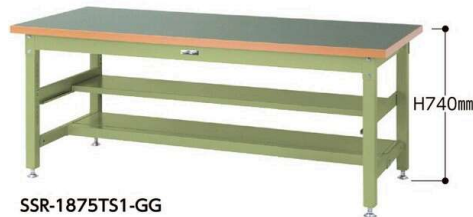

スーパータイプ 固定式 中間棚付 H740mm

オリジナルムービー公開中
スーパータイプ

中間棚付

各マークの説明はP41をご覧ください。

組立目安 2人40分

組立式

塩ビシート天板

カラー記号

SSR-1875S2-GI

SSR-1875TS1-GG

SSR-1875TTS2-GI

サイズ (W×D×H)	品番	質量 (kg)	定価 (税抜)
1800×900×740	SSR-1890S2-□□	90.5	¥184,350
1800×750×740	SSR-1875S2-□□	78.9	¥178,200
1500×750×740	SSR-1575S2-□□	66.8	¥163,000
1200×750×740	SSR-1275S2-□□	56.4	¥142,350

※ご注文の際、品番の -□□ にカラー記号を当てはめてください。

サイズ (W×D×H)	品番	質量 (kg)	定価 (税抜)
1800×900×740	SSR-1890TS1-□□	91.5	¥184,650
1800×750×740	SSR-1875TS1-□□	79.3	¥178,200
1500×750×740	SSR-1575TS1-□□	66.8	¥163,000
1200×750×740	SSR-1275TS1-□□	56.6	¥142,150