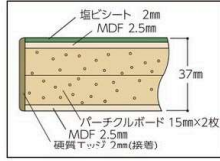

SSRH-1875T-GG

SSRH-1875TT-GI

カラー記号

サイズ(W×D×H)	品番	質量(kg)	定価(税抜)
1800×900×900	SSRH-1890-□□	76.7	¥152,750
1800×750×900	SSRH-1875-□□	66.9	¥148,700
1500×750×900	SSRH-1575-□□	56.8	¥136,500
1200×750×900	SSRH-1275-□□	48.4	¥119,350