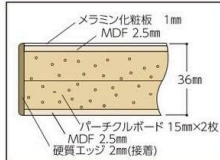

※ご注文の際、品番の -□□ にカラー記号を当てはめてください。

サイズ(W×D×H)	品番	質量(kg)	定価(税抜)
1800×900×900	SSRH-1890TT-□□	91.9	¥180,750
1800×750×900	SSRH-1875TT-□□	79.3	¥174,100
1500×750×900	SSRH-1575TT-□□	66.4	¥158,900
1200×750×900	SSRH-1275TT-□□	56.4	¥137,850

※ご注文の際、品番の -□□ にカラー記号を当てはめてください。

メラミン天板

SSMH-1875-II

SSMH-1875T-IG

SSMH-1875TT-II

カラー記号

サイズ(W×D×H)	品番	質量(kg)	定価(税抜)
1800×900×900	SSMH-1890-□□	73.7	¥149,950
1800×750×900	SSMH-1875-□□	64.4	¥143,100
1500×750×900	SSMH-1575-□□	54.8	¥127,900
1200×750×900	SSMH-1275-□□	46.7	¥114,950

※ご注文の際、品番の -□□ にカラー記号を当てはめてください。

サイズ(W×D×H)	品番	質量(kg)	定価(税抜)
1800×900×900	SSMH-1890T-□□	81.3	¥163,950
1800×750×900	SSMH-1875T-□□	70.6	¥155,800
1500×750×900	SSMH-1575T-□□	59.6	¥139,100
1200×750×900	SSMH-1275T-□□	50.7	¥124,200

※ご注文の際、品番の -□□ にカラー記号を当てはめてください。

サイズ(W×D×H)	品番	質量(kg)	定価(税抜)
1800×900×900	SSMH-1890TT-□□	88.9	¥177,950
1800×750×900	SSMH-1875TT-□□	76.8	¥168,500
1500×750×900	SSMH-1575TT-□□	64.4	¥150,300
1200×750×900	SSMH-1275TT-□□	54.7	¥133,450