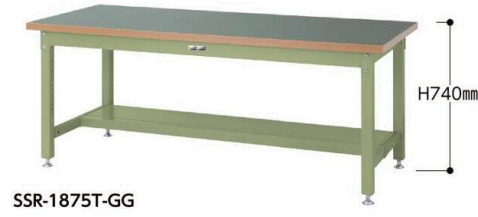

LAB シリーズ

ステンレス天板シリーズ

モデルレスワーゲル

共通オプション

昇降傾斜タイプ

回転天板昇降タイプ

マルチワークテーブル

マルチシステム・架台

ロール材スタンド

疲労軽減マット

塩ビシート天板

SSR-1875-GI

SSR-1875T-GG

SSR-1875TT-GI

カラー記号

サイズ(W×D×H)	品番	質量(kg)	定価(税抜)
1800×900×740	SSR-1890-□□	74.3	¥148,750
1800×750×740	SSR-1875-□□	64.9	¥145,700
1500×750×740	SSR-1575-□□	54.8	¥133,500
1200×750×740	SSR-1275-□□	46.4	¥116,350