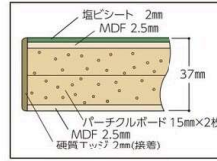

ロール材スタンド

疲労軽減マット

塩ビシート天板

SSR-1875-GI

SSR-1875T-GG

SSR-1875TT-GI

カラー記号

サイズ(W×D×H)	品番	質量(kg)	定価(税抜)
1800×900×740	SSR-1890-□□	74.3	¥148,750
1800×750×740	SSR-1875-□□	64.9	¥145,700
1500×750×740	SSR-1575-□□	54.8	¥133,500
1200×750×740	SSR-1275-□□	46.4	¥116,350

※ご注文の際、品番の -□□ にカラー記号を当てはめてください。

サイズ(W×D×H)	品番	質量(kg)	定価(税抜)
1800×900×740	SSR-1890T-□□	81.9	¥162,750
1800×750×740	SSR-1875T-□□	71.1	¥158,400
1500×750×740	SSR-1575T-□□	59.6	¥144,700
1200×750×740	SSR-1275T-□□	50.4	¥125,600