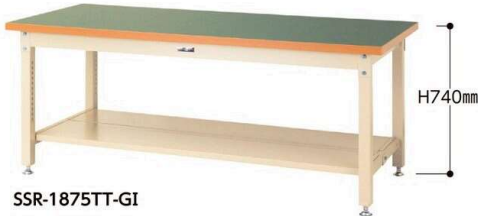

ロール材スタンド

疲労軽減マット

塩ビシート天板

SSR-1875-GI

SSR-1875T-GG

SSR-1875TT-GI

カラー記号

サイズ(W×D×H)	品番	質量(kg)	定価(税抜)
1800×900×740	SSR-1890-□□	74.3	¥148,750
1800×750×740	SSR-1875-□□	64.9	¥145,700
1500×750×740	SSR-1575-□□	54.8	¥133,500
1200×750×740	SSR-1275-□□	46.4	¥116,350

※ご注文の際、品番の -□□ にカラー記号を当てはめてください。

サイズ(W×D×H)	品番	質量(kg)	定価(税抜)
1800×900×740	SSR-1890T-□□	81.9	¥162,750
1800×750×740	SSR-1875T-□□	71.1	¥158,400
1500×750×740	SSR-1575T-□□	59.6	¥144,700
1200×750×740	SSR-1275T-□□	50.4	¥125,600