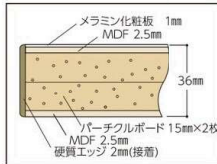

※ご注文の際、品番の -□□ にカラー記号を当てはめてください。

サイズ(W×D×H)	品番	質量(kg)	定価(税抜)
1800×900×740	SSR-1890TT-□□	89.5	¥176,750
1800×750×740	SSR-1875TT-□□	77.3	¥171,100
1500×750×740	SSR-1575TT-□□	64.4	¥155,900
1200×750×740	SSR-1275TT-□□	54.4	¥134,850

※ご注文の際、品番の -□□ にカラー記号を当てはめてください。

メラミン天板

SSM-1875-II

SSM-1875T-IG

SSM-1875TT-II

カラー記号

サイズ(W×D×H)	品番	質量(kg)	定価(税抜)
1800×900×740	SSM-1890-□□	71.3	¥145,950
1800×750×740	SSM-1875-□□	62.4	¥140,100
1500×750×740	SSM-1575-□□	52.8	¥124,900
1200×750×740	SSM-1275-□□	44.7	¥111,950

※ご注文の際、品番の -□□ にカラー記号を当てはめてください。

サイズ(W×D×H)	品番	質量(kg)	定価(税抜)
1800×900×740	SSM-1890T-□□	78.9	¥159,950
1800×750×740	SSM-1875T-□□	68.6	¥152,800
1500×750×740	SSM-1575T-□□	57.6	¥136,100
1200×750×740	SSM-1275T-□□	48.7	¥121,200