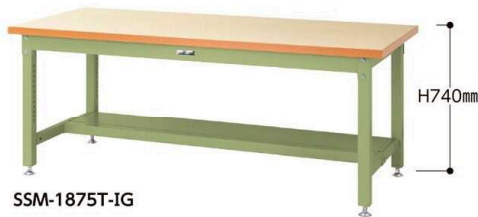

SSM-1875-II