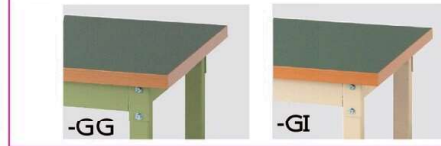

ロール材スタンド

疲労軽減マット

塩ビシート天板

SSR-1875-GI

SSR-1875T-GG

SSR-1875TT-GI

カラー記号

サイズ(W×D×H)	品番	質量(kg)	定価(税抜)
1800×900×740	SSR-1890-□□	74.3	¥148,750
1800×750×740	SSR-1875-□□	64.9	¥145,700
1500×750×740	SSR-1575-□□	54.8	¥133,500
1200×750×740	SSR-1275-□□	46.4	¥116,350

※ご注文の際、品番の -□□ にカラー記号を当てはめてください。

サイズ(W×D×H)	品番	質量(kg)	定価(税抜)
1800×900×740	SSR-1890T-□□	81.9	¥162,750
1800×750×740	SSR-1875T-□□	71.1	¥158,400
1500×750×740	SSR-1575T-□□	59.6	¥144,700
1200×750×740	SSR-1275T-□□	50.4	¥125,600