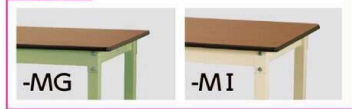

カラー記号

サイズ (W×D)	高さH740			高さH900		
	品番	質量 (kg)	定価 (税抜)	品番	質量 (kg)	定価 (税抜)
1800×900	SZMV-1890TTS2-□□	89.4	¥223,650	SZMVH-1890TTS2-□□	91.8	¥227,650
1800×750	SZMV-1875TTS2-□□	77.6	¥213,800	SZMVH-1875TTS2-□□	79.6	¥216,800
1800×600	SZMV-1860TTS2-□□	66.1	¥203,500	SZMVH-1860TTS2-□□	67.1	¥207,500
1500×900	SZMV-1590TTS2-□□	73.5	¥202,700	SZMVH-1590TTS2-□□	75.9	¥206,700
1500×750	SZMV-1575TTS2-□□	63.7	¥196,000	SZMVH-1575TTS2-□□	65.7	¥199,000
1500×600	SZMV-1560TTS2-□□	55.5	¥186,550	SZMVH-1560TTS2-□□	56.5	¥190,550
1200×750	SZMV-1275TTS2-□□	54.3	¥184,750	SZMVH-1275TTS2-□□	56.3	¥187,750
1200×600	SZMV-1260TTS2-□□	47.2	¥171,600	SZMVH-1260TTS2-□□	48.2	¥175,600
900×750	SZMV- 975TTS2-□□	43.8	¥171,450	SZMVH- 975TTS2-□□	45.8	¥174,450
900×600	SZMV- 960TTS2-□□	37.1	¥161,500	SZMVH- 960TTS2-□□	38.1	¥165,500

※ご注文の際、品番の -□□にカラー記号を当てはめてください。