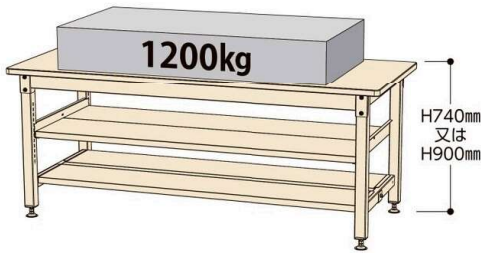

バイス専用タイプ 固定式 中間棚付 H740mm/H900mm

オリジナルムービー公開中

バイス専用タイプ

均等耐荷重 1200kg

各マークの説明は P41 をご覧ください。

組立 切削 耐熱 梱包 バイス 移動 小物 耐薬 耐腐 耐水 連結 重量 カン 受注生産

組立目安 2人40分

受注生産

組立式

■天板バリエーション

メラミン天板

塩ビシート天板

メラミン天板【28mm】

SZMV-1875TTS2-MI

カラー記号

サイズ (W×D)	高さH740			高さH900		
	品番	質量 (kg)	定価 (税抜)	品番	質量 (kg)	定価 (税抜)
1800×900	SZMV-1890TTS2-□□	89.4	¥223,650	SZMVH-1890TTS2-□□	91.8	¥227,650
1800×750	SZMV-1875TTS2-□□	77.6	¥213,800	SZMVH-1875TTS2-□□	79.6	¥216,800
1800×600	SZMV-1860TTS2-□□	66.1	¥203,500	SZMVH-1860TTS2-□□	67.1	¥207,500
1500×900	SZMV-1590TTS2-□□	73.5	¥202,700	SZMVH-1590TTS2-□□	75.9	¥206,700
1500×750	SZMV-1575TTS2-□□	63.7	¥196,000	SZMVH-1575TTS2-□□	65.7	¥199,000
1500×600	SZMV-1560TTS2-□□	55.5	¥186,550	SZMVH-1560TTS2-□□	56.5	¥190,550
1200×750	SZMV-1275TTS2-□□	54.3	¥184,750	SZMVH-1275TTS2-□□	56.3	¥187,750
1200×600	SZMV-1260TTS2-□□	47.2	¥171,600	SZMVH-1260TTS2-□□	48.2	¥175,600
900×750	SZMV- 975TTS2-□□	43.8	¥171,450	SZMVH- 975TTS2-□□	45.8	¥174,450
900×600	SZMV- 960TTS2-□□	37.1	¥161,500	SZMVH- 960TTS2-□□	38.1	¥165,500

※ご注文の際、品番の -□□にカラー記号を当てはめてください。

塩ビシート天板【29mm】

SZRV-1875TTS2-GI

カラー記号