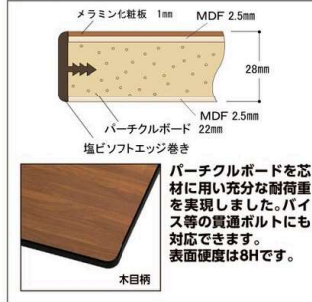

バイス専用タイプ 固定式 中間棚付 H740mm/H900mm

オリジナルムービー公開中

バイス専用タイプ

均等耐荷重 1200kg

各マークの説明は P41 をご覧ください。

組立 切削 耐熱 梱包 バイス 移動 小物 耐薬 耐腐 耐水 連結 重量 カン 受注生産

組立目安 2人40分

受注生産

組立式

■天板バリエーション

メラミン天板