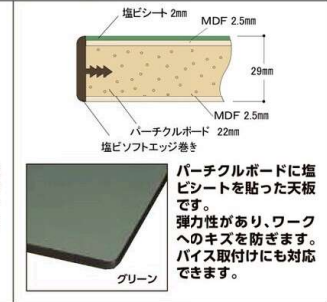

バイス専用タイプ 固定式 中間棚付 H740mm/H900mm

オリジナルムービー公開中

バイス専用タイプ

均等耐荷重 1200kg

各マークの説明は P41 をご覧ください。

組立 切削 耐熱 梱包 バイス 移動 小物 耐薬 耐腐 耐水 連結 重量 カン 受注生産

組立目安 2人40分

受注生産

組立式

■天板バリエーション

メラミン天板

塩ビシート天板

メラミン天板【28mm】

SZMV-1875TTS2-MI

カラー記号

サイズ (W×D)	高さH740			高さH900		
	品番	質量 (kg)	定価 (税抜)	品番	質量 (kg)	定価 (税抜)
1800×900	SZMV-1890TTS2-□□	89.4	¥223,650	SZMVH-1890TTS2-□□	91.8	¥227,650
1800×750	SZMV-1875TTS2-□□	77.6	¥213,800	SZMVH-1875TTS2-□□	79.6	¥216,800
1800×600	SZMV-1860TTS2-□□	66.1	¥203,500	SZMVH-1860TTS2-□□	67.1	¥207,500
1500×900	SZMV-1590TTS2-□□	73.5	¥202,700	SZMVH-1590TTS2-□□	75.9	¥206,700
1500×750	SZMV-1575TTS2-□□	63.7	¥196,000	SZMVH-1575TTS2-□□	65.7	¥199,000
1500×600	SZMV-1560TTS2-□□	55.5	¥186,550	SZMVH-1560TTS2-□□	56.5	¥190,550
1200×750	SZMV-1275TTS2-□□	54.3	¥184,750	SZMVH-1275TTS2-□□	56.3	¥187,750
1200×600	SZMV-1260TTS2-□□	47.2	¥171,600	SZMVH-1260TTS2-□□	48.2	¥175,600
900×750	SZMV- 975TTS2-□□	43.8	¥171,450	SZMVH- 975TTS2-□□	45.8	¥174,450
900×600	SZMV- 960TTS2-□□	37.1	¥161,500	SZMVH- 960TTS2-□□	38.1	¥165,500

※ご注文の際、品番の -□□にカラー記号を当てはめてください。

塩ビシート天板【29mm】

SZRV-1875TTS2-GI

カラー記号