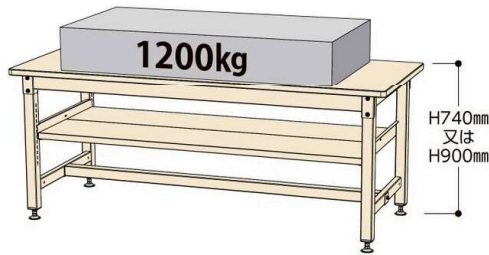

バイス専用タイプ 固定式 中間棚付 H740mm/H900mm

オリジナルムービー公開中

バイス専用タイプ

均等耐重量 1200kg

各マークの説明はP41をご覧ください。

組立 切削 耐熱 梱包 バイス 移動 小物 耐薬 耐湿 耐水 連結 重量 カン 省スペース

組立目安 2人40分

受注生産

組立式