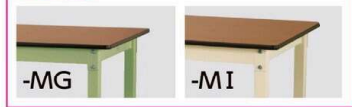

組立式

■天板バリエーション

メラミン天板

塩ビシート天板

メラミン天板【28mm】

受注生産

SZMVH-1875S2-MI

受注生産

SZMV-1875S2-MI

カラー記号

サイズ (W×D)	高さH740			高さH900		
	品番	質量 (kg)	定価 (税抜)	品番	質量 (kg)	定価 (税抜)
1800×900	SZMV-1890S2-□□	74.2	¥195,650	SZMVH-1890S2-□□	76.6	¥199,650
1800×750	SZMV-1875S2-□□	65.2	¥188,400	SZMVH-1875S2-□□	67.2	¥191,400
1800×600	SZMV-1860S2-□□	56.9	¥182,100	SZMVH-1860S2-□□	57.9	¥186,100
1500×900	SZMV-1590S2-□□	61.1	¥176,100	SZMVH-1590S2-□□	63.5	¥180,100
1500×750	SZMV-1575S2-□□	54.1	¥173,600	SZMVH-1575S2-□□	56.1	¥176,600
1500×600	SZMV-1560S2-□□	47.5	¥167,650	SZMVH-1560S2-□□	48.5	¥171,650
1200×750	SZMV-1275S2-□□	46.3	¥166,250	SZMVH-1275S2-□□	48.3	¥169,250
1200×600	SZMV-1260S2-□□	40.8	¥156,100	SZMVH-1260S2-□□	41.8	¥160,100
900×750	SZMV- 975S2-□□	37.8	¥156,950	SZMVH- 975S2-□□	39.8	¥159,950
900×600	SZMV- 960S2-□□	33.7	¥147,800	SZMVH- 960S2-□□	34.7	¥151,800