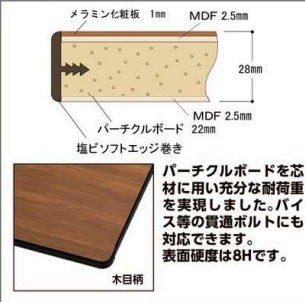

バイス専用タイプ 固定式 中間棚付 H740mm/H900mm

オリジナルムービー公開中

バイス専用タイプ

均等耐重量 1200kg

各マークの説明はP41をご覧ください。

組立 切削 耐熱 梱包 バイス 移動 小物 耐薬 耐湿 耐水 連結 重量 カン 省スペース

組立目安 2人40分

受注生産

組立式

■天板バリエーション

メラミン天板

塩ビシート天板

メラミン天板【28mm】

受注生産

SZMVH-1875S2-MI

受注生産

SZMV-1875S2-MI

カラー記号

サイズ (W×D)	高さH740			高さH900		
	品番	質量 (kg)	定価 (税抜)	品番	質量 (kg)	定価 (税抜)
1800×900	SZMV-1890S2-□□	74.2	¥195,650	SZMVH-1890S2-□□	76.6	¥199,650
1800×750	SZMV-1875S2-□□	65.2	¥188,400	SZMVH-1875S2-□□	67.2	¥191,400
1800×600	SZMV-1860S2-□□	56.9	¥182,100	SZMVH-1860S2-□□	57.9	¥186,100
1500×900	SZMV-1590S2-□□	61.1	¥176,100	SZMVH-1590S2-□□	63.5	¥180,100
1500×750	SZMV-1575S2-□□	54.1	¥173,600	SZMVH-1575S2-□□	56.1	¥176,600
1500×600	SZMV-1560S2-□□	47.5	¥167,650	SZMVH-1560S2-□□	48.5	¥171,650
1200×750	SZMV-1275S2-□□	46.3	¥166,250	SZMVH-1275S2-□□	48.3	¥169,250
1200×600	SZMV-1260S2-□□	40.8	¥156,100	SZMVH-1260S2-□□	41.8	¥160,100
900×750	SZMV- 975S2-□□	37.8	¥156,950	SZMVH- 975S2-□□	39.8	¥159,950
900×600	SZMV- 960S2-□□	33.7	¥147,800	SZMVH- 960S2-□□	34.7	¥151,800

※ご注文の際、品番の - □□ にカラー記号を当てはめてください。

塩ビシート天板【29mm】

受注生産

SZRVH-1875S2-GI

受注生産

SZRV-1875S2-GI

カラー記号

サイズ (W×D)	高さH740			高さH900		
	品番	質量 (kg)	定価 (税抜)	品番	質量 (kg)	定価 (税抜)
1800×900	SZRV-1890S2-□□	75.3	¥196,550	SZRVH-1890S2-□□	77.7	¥200,550
1800×750	SZRV-1875S2-□□	67.1	¥189,400	SZRVH-1875S2-□□	69.1	¥192,400
1800×600	SZRV-1860S2-□□	58.4	¥183,100	SZRVH-1860S2-□□	59.4	¥187,100
1500×900	SZRV-1590S2-□□	63.0	¥176,900	SZRVH-1590S2-□□	65.4	¥180,900
1500×750	SZRV-1575S2-□□	55.7	¥174,400	SZRVH-1575S2-□□	57.7	¥177,400
1500×600	SZRV-1560S2-□□	48.8	¥168,450	SZRVH-1560S2-□□	49.8	¥172,450
1200×750	SZRV-1275S2-□□	47.6	¥167,050	SZRVH-1275S2-□□	49.6	¥170,050
1200×600	SZRV-1260S2-□□	41.8	¥156,600	SZRVH-1260S2-□□	42.8	¥160,600
900×750	SZRV- 975S2-□□	38.8	¥157,750	SZRVH- 975S2-□□	40.8	¥160,750
900×600	SZRV- 960S2-□□	34.5	¥148,700	SZRVH- 960S2-□□	35.5	¥152,700