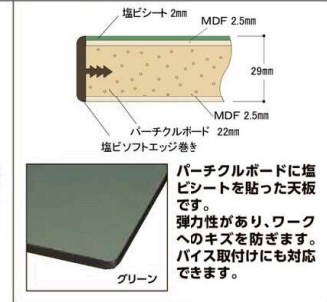

バイス専用タイプ 固定式 中間棚付 H740mm/H900mm

オリジナルムービー公開中

バイス専用タイプ

均等耐重量 1200kg

各マークの説明はP41をご覧ください。

組立 切削 耐熱 梱包 バイス 移動 小物 耐薬 耐湿 耐水 連結 重量 カン 省スペース

組立目安 2人40分

受注生産

組立式

■天板バリエーション

メラミン天板

塩ビシート天板

メラミン天板【28mm】

受注生産

SZMVH-1875S2-MI

受注生産

SZMV-1875S2-MI

カラー記号

サイズ (W×D)	高さH740			高さH900		
	品番	質量 (kg)	定価 (税抜)	品番	質量 (kg)	定価 (税抜)
1800×900	SZMV-1890S2-□□	74.2	¥195,650	SZMVH-1890S2-□□	76.6	¥199,650
1800×750	SZMV-1875S2-□□	65.2	¥188,400	SZMVH-1875S2-□□	67.2	¥191,400
1800×600	SZMV-1860S2-□□	56.9	¥182,100	SZMVH-1860S2-□□	57.9	¥186,100
1500×900	SZMV-1590S2-□□	61.1	¥176,100	SZMVH-1590S2-□□	63.5	¥180,100
1500×750	SZMV-1575S2-□□	54.1	¥173,600	SZMVH-1575S2-□□	56.1	¥176,600
1500×600	SZMV-1560S2-□□	47.5	¥167,650	SZMVH-1560S2-□□	48.5	¥171,650
1200×750	SZMV-1275S2-□□	46.3	¥166,250	SZMVH-1275S2-□□	48.3	¥169,250
1200×600	SZMV-1260S2-□□	40.8	¥156,100	SZMVH-1260S2-□□	41.8	¥160,100
900×750	SZMV- 975S2-□□	37.8	¥156,950	SZMVH- 975S2-□□	39.8	¥159,950
900×600	SZMV- 960S2-□□	33.7	¥147,800	SZMVH- 960S2-□□	34.7	¥151,800

※ご注文の際、品番の - □□ にカラー記号を当てはめてください。

塩ビシート天板【29mm】

受注生産

SZRVH-1875S2-GI

受注生産

SZRV-1875S2-GI

カラー記号

サイズ (W×D)	高さH740			高さH900		
	品番	質量 (kg)	定価 (税抜)	品番	質量 (kg)	定価 (税抜)
1800×900	SZRV-1890S2-□□	75.3	¥196,550	SZRVH-1890S2-□□	77.7	¥200,550
1800×750	SZRV-1875S2-□□	67.1	¥189,400	SZRVH-1875S2-□□	69.1	¥192,400
1800×600	SZRV-1860S2-□□	58.4	¥183,100	SZRVH-1860S2-□□	59.4	¥187,100
1500×900	SZRV-1590S2-□□	63.0	¥176,900	SZRVH-1590S2-□□	65.4	¥180,900
1500×750	SZRV-1575S2-□□	55.7	¥174,400	SZRVH-1575S2-□□	57.7	¥177,400
1500×600	SZRV-1560S2-□□	48.8	¥168,450	SZRVH-1560S2-□□	49.8	¥172,450
1200×750	SZRV-1275S2-□□	47.6	¥167,050	SZRVH-1275S2-□□	49.6	¥170,050
1200×600	SZRV-1260S2-□□	41.8	¥156,600	SZRVH-1260S2-□□	42.8	¥160,600
900×750	SZRV- 975S2-□□	38.8	¥157,750	SZRVH- 975S2-□□	40.8	¥160,750
900×600	SZRV- 960S2-□□	34.5	¥148,700	SZRVH- 960S2-□□	35.5	¥152,700