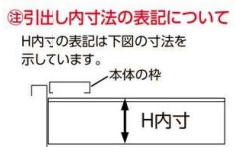

オプション キャビネット

キャビネット

小口運賃

引出し率100%の使いやすいキャビネットです。 ( )内は引出し寸法(単位mm)を示します。

	1段	2段	3段
浅型 W394 mm	S1-□ 質量 5.9kg 定価(税抜) ¥23,500 S1-IV	S2-□ 質量 10.2kg 定価(税抜) ¥31,700 S2-G	S3-□ 質量 16.2kg 定価(税抜) ¥55,200 S3-IV
浅型 W500 mm	L1-□ 質量 6.8kg 定価(税抜) ¥25,200 L1-G	L2-□ 質量 11.5kg 定価(税抜) ¥34,800 L2-IV	L3-□ 質量 18.4kg 定価(税抜) ¥60,000 L3-G
深型 W500 mm	D1-□ 質量 7.5kg 定価(税抜) ¥30,300 D1-IV	D2-□ 質量 13.0kg 定価(税抜) ¥44,500 D2-G	D3-□ 質量 20.6kg 定価(税抜) ¥74,800 D3-IV

※ご注文の際、品番の□にはカラー記号を当てはめてください。
[カラー記号] -G:グリーン色、-IV:アイボリー色
※鍵は付いておりません。
※引出し耐荷重は1段当り20kgです。仕切板の取付けはできません。
※取付金具はワークテーブルの奥行寸法により3種類ございます。
(D900mm/D750mm/D600mm用)
キャビネットを追加ご注文される場合は、ワークテーブルの天板奥行をご確認ください。
※キャビネット取付可能数と取付位置についてのご説明はP113をご覧ください。

オプション ダブルストッパー付ウレタンキャスター

小口運賃

KT-W100B-4 (4個)
¥26,900
自在ストッパー付
4個1セット
耐荷重:100kg/個
ネジ:M12×P1.75×L25
取付高さ:125mm+ワッシャー類5.3mm