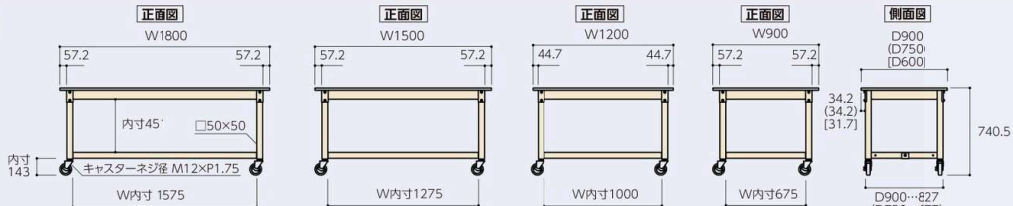

4輪とも自在車のため細かな位置合わせを軽い力でできます。100φストッパー付自在ゴムキャスター ネジ径 M12×P1.75

横揺れ強度バツグン！

支柱を抱え込む天枠金具により横揺れ強度の大幅UPを実現しました。

オプション 半面棚板

はめ込みだけの簡単設置。2枚使用で全面棚板になります。均等耐荷重:1枚当り50kg

適合天板サイズ (W×D)	品番	質量 (kg)	定価 (税抜)
1800×900用	WT-1890-□	7.6	¥14,000
1800×750用	WT-1875-□	6.2	¥12,700
1800×600用	WT-1860-□	4.6	¥10,700
1500×900用	WT-1590-□	6.2	¥13,300
1500×750用	WT-1575-□	4.8	¥11,200
1500×600用	WT-1560-□	4.0	¥9,450
1200×750用	WT-1275-□	4.0	¥9,250
1200×600用	WT-1260-□	3.2	¥7,750
900×750用	WT-975-□	3.0	¥7,250
900×600用	WT-960-□	1.7	¥6,850

※ご注文の際、品番の□にはカラー記号を当てはめてください。
[カラー記号] -G:グリーン -IV:アイボリー
※棚板有効寸法はP114をご参照ください。

■ 寸法図

足元のツナギは前・中・後の位置でセット可能です。

オリジナルムービー公開中

800移動式

●固定式と並べても高さがピッタリ。作業ラインの一部としてもお使いいただけます。

SVMC-1875TT-G I

ヤマテックワークテーブル800シリーズ	天板開口 18:1800 90:900	天板奥行 15:1500 75:750 12:1200 9:900	全面棚板付	半面棚板付	天板色 M:木目柄 I:アイボリー G:グリーン	脚部色 G:グリーン I:アイボリー
---------------------	---------------------	-----------------------------------	-------	-------	--------------------------	--------------------

オプション キャビネット

キャビネット

小口運賃

引出し率100%の使いやすいキャビネットです。 ()内は引出し寸法(単位mm)を示します。

	1段	2段	3段
浅型 W394 mm	S1-□ 質量 5.9kg 定価(税抜) ¥23,500 S1-IV	S2-□ 質量 10.2kg 定価(税抜) ¥31,700 S2-G	S3-□ 質量 16.2kg 定価(税抜) ¥55,200 S3-IV
浅型 W500 mm	L1-□ 質量 6.8kg 定価(税抜) ¥25,200 L1-G	L2-□ 質量 11.5kg 定価(税抜) ¥34,800 L2-IV	L3-□ 質量 18.4kg 定価(税抜) ¥60,000 L3-G
深型 W500 mm	D1-□ 質量 7.5kg 定価(税抜) ¥30,300 D1-IV	D2-□ 質量 13.0kg 定価(税抜) ¥44,500 D2-G	D3-□ 質量 20.6kg 定価(税抜) ¥74,800 D3-IV

※ご注文の際、品番の□にはカラー記号を当てはめてください。
[カラー記号] -G:グリーン色、-IV:アイボリー色
※鍵は付いておりません。
※引出し耐荷重は1段当り20kgです。仕切板の取付けはできません。
※取付金具はワークテーブルの奥行寸法により3種類ございます。
(D900mm/D750mm/D600mm用)
キャビネットを追加ご注文される場合は、ワークテーブルの天板奥行をご確認ください。
※キャビネット取付可能数と取付位置についてのご説明はP113をご覧ください。