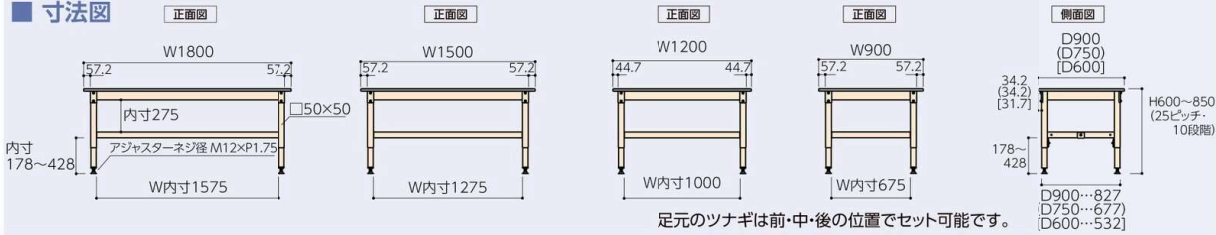

- ワークテーブル
- パーツ保管・ウゴン
- 保管庫・その他
- オフィス用備品
- ラック
- 150シリーズ
- 折りたたみタイプ
- 300シリーズ
- 500シリーズ
- 800シリーズ
- バイス専用タイプ
- ベダル移動タイプ
- スーパータイプ
- フラップタイプ
- ワイドタイプ
- 昇降タイプ
- フライトタイプ
- LABシリーズ
- ステップ天板シリーズ
- スチールラック
- 共通オプション
- 昇降傾斜タイプ
- 回転天板昇降タイプ
- マルチワークテーブル
- マルチシステム・兼台
- ロール材スタンド
- 疲労軽減マット

ヤマテックワークテーブルは、天板が傷んだ場合の交換用に天板のみのご注文も承っております。ご相談ください。