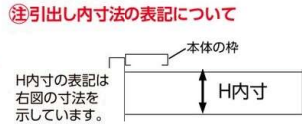

オプション 半面棚板 **小口運賃**

はめ込むだけの簡単設置。
2枚使用で全面棚板になります。
均等耐荷重:1枚当り50kg

適合天板サイズ (W×D)	品番	質量 (kg)	定価 (税抜)
1800×900用	WT-1890-□	7.6	¥14,000
1800×750用	WT-1875-□	6.2	¥12,700
1800×600用	WT-1860-□	4.6	¥10,700
1500×900用	WT-1590-□	6.2	¥13,300
1500×750用	WT-1575-□	4.8	¥11,200
1500×600用	WT-1560-□	4.0	¥9,450
1200×750用	WT-1275-□	4.0	¥9,250
1200×600用	WT-1260-□	3.2	¥7,750
900×750用	WT- 975-□	3.0	¥7,250
900×600用	WT- 960-□	1.7	¥6,850

※ご注文の際、品番の□にカラー記号を当てはめてください。
[カラー記号] -G:グリーン -IV:アイボリー

※棚板有効寸法はP114をご参照ください。

オプション キャビネット ( )内は引出し内寸法(単位mm)を示します。 **小口運賃**

引出し率100%の使いやすいキャビネットです。

1段		2段		3段	
浅型 W394mm	S1-□ 質量 5.9kg 定価(税抜) ¥23,500	S2-□ 質量 10.2kg 定価(税抜) ¥31,700	S3-□ 質量 16.2kg 定価(税抜) ¥55,200		
浅型 W500mm	L1-□ 質量 6.8kg 定価(税抜) ¥25,200	L2-□ 質量 11.5kg 定価(税抜) ¥34,800	L3-□ 質量 18.4kg 定価(税抜) ¥60,000		
深型 W500mm	D1-□ 質量 7.5kg 定価(税抜) ¥30,300	D2-□ 質量 13.0kg 定価(税抜) ¥44,500			

※ご注文の際、品番の□にはカラー記号を当てはめてください。
[カラー記号] -G グリーン色、-IV アイボリー色

※鍵は付いておりません。

※引出し耐荷重は1段当り20kgです。仕切板の取付けはできません。

※取付金具はワークテーブルの奥行寸法により3種類ございます。
(D900mm/D750mm/D600mm用)

キャビネットを追加ご注文される場合は、ワークテーブルの天板奥行をご確認ください。

※キャビネット取付可能数と取付位置についてのご説明はP113をご覧ください。