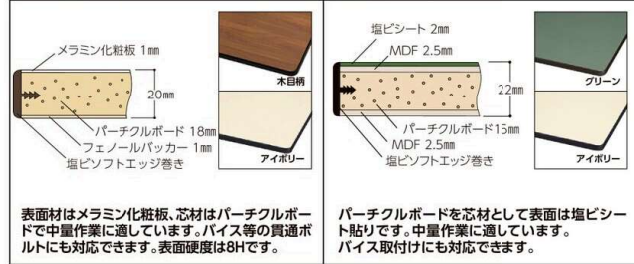

800シリーズ 固定式 中間棚付 H740mm/H900mm

オリジナル
ムービー
公開中

800中間棚付

各マークの説明は P41 をご覧ください。

組立目安 2人40分

組立式

■天板バリエーション

メラミン天板

塩ビシート天板

表面材はメラミン化粧板、芯材はパーティクルボードで中量作業に適しています。ハイス等の貫通ボルトにも対応できます。表面硬度は8Hです。

パーティクルボードを芯材として表面は塩ビシート貼りです。中量作業に適しています。ハイス取付けにも対応できます。

メラミン天板【20mm】

SVMH-1875TTS2-II

SVMH-1875TTS2-MI

サイズ (W×D)	高さH740				高さH900			
	品番	質量 (kg)	定価(税抜)	品番	質量 (kg)	定価(税抜)		
1800×900	SVM-1890TTS2-□□	78.7	¥179,100	SVMH-1890TTS2-□□	81.1	¥183,100		
1800×750	SVM-1875TTS2-□□	68.8	¥168,100	SVMH-1875TTS2-□□	70.8	¥171,100		
1800×600	SVM-1860TTS2-□□	59.1	¥150,750	SVMH-1860TTS2-□□	60.1	¥154,750		
1500×900	SVM-1590TTS2-□□	67.7	¥163,700	SVMH-1590TTS2-□□	70.1	¥167,700		
1500×750	SVM-1575TTS2-□□	58.9	¥152,900	SVMH-1575TTS2-□□	60.9	¥155,900		
1500×600	SVM-1560TTS2-□□	51.6	¥139,050	SVMH-1560TTS2-□□	52.6	¥143,050		
1200×750	SVM-1275TTS2-□□	50.4	¥131,550	SVMH-1275TTS2-□□	52.4	¥134,550		
1200×600	SVM-1260TTS2-□□	44.2	¥122,100	SVMH-1260TTS2-□□	45.2	¥126,100		
900×750	SVM- 975TTS2-□□	40.9	¥120,150	SVMH- 975TTS2-□□	42.9	¥123,150		
900×600	SVM- 960TTS2-□□	34.7	¥108,500	SVMH- 960TTS2-□□	35.7	¥112,500		

※ご注文の際、品番の - □□ にカラー記号を当てはめてください。

カラー記号

塩ビシート天板【22mm】

SVRH-1875TTS2-GI

SVRH-1875TTS2-II

サイズ (W×D)	高さH740				高さH900			
	品番	質量 (kg)	定価(税抜)	品番	質量 (kg)	定価(税抜)		
1800×900	SVR-1890TTS2-□□	80.0	¥184,800	SVRH-1890TTS2-□□	82.4	¥188,800		
1800×750	SVR-1875TTS2-□□	69.9	¥173,400	SVRH-1875TTS2-□□	71.9	¥176,400		
1800×600	SVR-1860TTS2-□□	59.9	¥154,150	SVRH-1860TTS2-□□	60.9	¥158,150		
1500×900	SVR-1590TTS2-□□	68.8	¥173,600	SVRH-1590TTS2-□□	71.2	¥177,600		
1500×750	SVR-1575TTS2-□□	59.8	¥160,000	SVRH-1575TTS2-□□	61.8	¥163,000		
1500×600	SVR-1560TTS2-□□	52.4	¥144,550	SVRH-1560TTS2-□□	53.4	¥148,550		
1200×750	SVR-1275TTS2-□□	51.2	¥139,050	SVRH-1275TTS2-□□	53.2	¥142,050		
1200×600	SVR-1260TTS2-□□	44.8	¥128,400	SVRH-1260TTS2-□□	45.8	¥132,400		
900×750	SVR- 975TTS2-□□	41.5	¥125,550	SVRH- 975TTS2-□□	43.5	¥128,550		
900×600	SVR- 960TTS2-□□	35.2	¥112,000	SVRH- 960TTS2-□□	36.2	¥116,000		