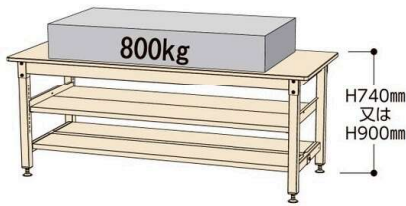

800シリーズ 固定式 中間棚付 H740mm/H900mm

オリジナル
ムービー
公開中

800中間棚付

各マークの説明は P41 をご覧ください。

組立目安 2人40分

組立式

■天板バリエーション

メラミン天板

塩ビシート天板

表面材はメラミン化粧板、芯材はパーティクルボードで中量作業に適しています。ハイス等の貫通ボルトにも対応できます。表面硬度は8Hです。

パーティクルボードを芯材として表面は塩ビシート貼りです。中量作業に適しています。ハイス取付けにも対応できます。

メラミン天板【20mm】

SVMH-1875TTS2-II

SVMH-1875TTS2-MI

サイズ (W×D)	高さH740				高さH900			
	品番	質量 (kg)	定価(税抜)	品番	質量 (kg)	定価(税抜)		
1800×900	SVM-1890TTS2-□□	78.7	¥179,100	SVMH-1890TTS2-□□	81.1	¥183,100		
1800×750	SVM-1875TTS2-□□	68.8	¥168,100	SVMH-1875TTS2-□□	70.8	¥171,100		
1800×600	SVM-1860TTS2-□□	59.1	¥150,750	SVMH-1860TTS2-□□	60.1	¥154,750		
1500×900	SVM-1590TTS2-□□	67.7	¥163,700	SVMH-1590TTS2-□□	70.1	¥167,700		
1500×750	SVM-1575TTS2-□□	58.9	¥152,900	SVMH-1575TTS2-□□	60.9	¥155,900		
1500×600	SVM-1560TTS2-□□	51.6	¥139,050	SVMH-1560TTS2-□□	52.6	¥143,050		
1200×750	SVM-1275TTS2-□□	50.4	¥131,550	SVMH-1275TTS2-□□	52.4	¥134,550		
1200×600	SVM-1260TTS2-□□	44.2	¥122,100	SVMH-1260TTS2-□□	45.2	¥126,100		
900×750	SVM- 975TTS2-□□	40.9	¥120,150	SVMH- 975TTS2-□□	42.9	¥123,150		
900×600	SVM- 960TTS2-□□	34.7	¥108,500	SVMH- 960TTS2-□□	35.7	¥112,500		