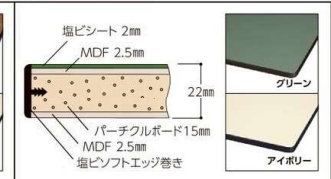

ロール材スタンド

疲労軽減マット

■天板バリエーション

メラミン天板

塩ビシート天板

表面材はメラミン化粧板、芯材はパーティクルボードで中量作業に適しています。バイス等の貫通ボルトにも対応できます。表面硬度は8Hです。

パーティクルボードを芯材として表面は塩ビシート貼りです。中量作業に適しています。バイス取付けにも対応できます。

メラミン天板【20mm】

SVMH-1875TS1-MG

SVM-1875TS1-MG

サイズ (W×D)	品番	高さH740			高さH900		
		質量 (kg)	定価 (税抜)	品番	質量 (kg)	定価 (税抜)	
1800×900	SVM-1890TS1-□□	64.5	¥151,400	SVMH-1890TS1-□□	66.9	¥155,400	
1800×750	SVM-1875TS1-□□	56.8	¥142,700	SVMH-1875TS1-□□	58.8	¥145,700	
1800×600	SVM-1860TS1-□□	49.5	¥128,950	SVMH-1860TS1-□□	50.5	¥132,950	
1500×900	SVM-1590TS1-□□	56.1	¥138,600	SVMH-1590TS1-□□	58.5	¥142,600	
1500×750	SVM-1575TS1-□□	49.3	¥130,500	SVMH-1575TS1-□□	51.3	¥133,500	
1500×600	SVM-1560TS1-□□	43.5	¥119,750	SVMH-1560TS1-□□	44.5	¥123,750	
1200×750	SVM-1275TS1-□□	42.6	¥112,850	SVMH-1275TS1-□□	44.6	¥115,850	
1200×600	SVM-1260TS1-□□	37.7	¥105,500	SVMH-1260TS1-□□	38.7	¥109,500	
900×750	SVM- 975TS1-□□	35.2	¥104,900	SVMH- 975TS1-□□	37.2	¥107,900	
900×600	SVM- 960TS1-□□	30.6	¥94,550	SVMH- 960TS1-□□	31.6	¥98,550	