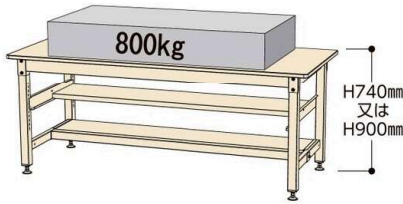

800シリーズ 固定式 中間棚付 H740mm/H900mm

オリジナルムービー公開中

800中間棚付

均等耐荷重 **800kg**

各マークの説明は P41 をご覧ください。

組立目安 **2人40分**

組立式

ワークテーブル

パーツ保管・ウゴン

保管庫・その他

オフィス用備品

ラック

150シリーズ

折りたたみタイプ

300シリーズ

500シリーズ

800シリーズ

バイス専用タイプ

ペダル移動タイプ

スーパータイプ

フラップタイプ

ワイドタイプ

昇降タイプ

フライトタイプ

LABシリーズ

ステンレス天板シリーズ

マルチワークテーブル

共通オプション

昇降傾斜タイプ

回転天板昇降タイプ

マルチワークテーブル

マルチシステム・梁台

ロール材スタンド

疲労軽減マット