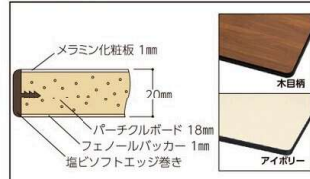

ロール材スタンド

疲労軽減マット

■天板バリエーション

メラミン天板

塩ビシート天板

表面材はメラミン化粧板、芯材はパーティクルボードで中量作業に適しています。バイス等の貫通ボルトにも対応できます。表面硬度は8Hです。

パーティクルボードを芯材として表面は塩ビシート貼りです。中量作業に適しています。バイス取付けにも対応できます。

メラミン天板【20mm】

SVMH-1875TS1-MG

SVM-1875TS1-MG

サイズ (W×D)	品番	高さH740			高さH900		
		質量 (kg)	定価 (税抜)	品番	質量 (kg)	定価 (税抜)	
1800×900	SVM-1890TS1-□□	64.5	¥151,400	SVMH-1890TS1-□□	66.9	¥155,400	
1800×750	SVM-1875TS1-□□	56.8	¥142,700	SVMH-1875TS1-□□	58.8	¥145,700	
1800×600	SVM-1860TS1-□□	49.5	¥128,950	SVMH-1860TS1-□□	50.5	¥132,950	
1500×900	SVM-1590TS1-□□	56.1	¥138,600	SVMH-1590TS1-□□	58.5	¥142,600	
1500×750	SVM-1575TS1-□□	49.3	¥130,500	SVMH-1575TS1-□□	51.3	¥133,500	
1500×600	SVM-1560TS1-□□	43.5	¥119,750	SVMH-1560TS1-□□	44.5	¥123,750	
1200×750	SVM-1275TS1-□□	42.6	¥112,850	SVMH-1275TS1-□□	44.6	¥115,850	
1200×600	SVM-1260TS1-□□	37.7	¥105,500	SVMH-1260TS1-□□	38.7	¥109,500	
900×750	SVM- 975TS1-□□	35.2	¥104,900	SVMH- 975TS1-□□	37.2	¥107,900	
900×600	SVM- 960TS1-□□	30.6	¥94,550	SVMH- 960TS1-□□	31.6	¥98,550	