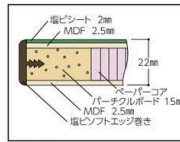

塩ビシート天板【22mm】

SWRU-1875-GI
75φ自在ゴムキャスター4個

⚠️ 半面板板の取り付けはできません。