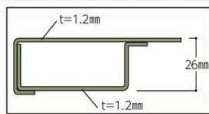

スチール天板【26mm】

SWSU-1875-II
75φ自在ゴムキャスター4個

⚠️ 半面板板の取り付けはできません。