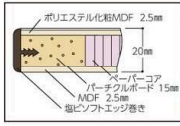

300シリーズ ワンタッチ移動タイプ H740mm/H900mm

均等耐重量 **300kg** (固定時)

粉体塗装

各マークの説明はP41をご覧ください。

組立 割付 耐熱 梱包 小物 移動 小物 耐薬品 電磁波 耐水 連結 重量 クラウン スーパー

組立式

組立目安 **2人40分**

⚠️ キャスターをセットした状態で物載せたり、作業を行わないでください。又、床の段差を無理に乗り越えると破損や変形のおそれがあります。

ポリエステル天板【20mm】

SWPU-1875-II
75φ自在ゴムキャスター4個

⚠️ 半面板板の取り付けはできません。

パーティクルボード芯とベーパーコア芯により非常に軽く移動も苦になりません。表面硬度は3Hです。

サイズ (W×D)	高さH740			高さH900		
	品番	質量 (kg)	定価(税抜)	品番	質量 (kg)	定価(税抜)
1800×900	SWPU-1890-□□	40.0	¥95,900	SWPUH-1890-□□	41.4	¥108,300
1800×750	SWPU-1875-□□	35.8	¥90,000	SWPUH-1875-□□	37.0	¥99,400
1800×600	SWPU-1860-□□	31.6	¥84,500	SWPUH-1860-□□	32.6	¥94,000
1500×900	SWPU-1590-□□	35.7	¥90,600	SWPUH-1590-□□	37.1	¥103,000
1500×750	SWPU-1575-□□	32.1	¥86,600	SWPUH-1575-□□	33.3	¥96,000
1500×600	SWPU-1560-□□	28.3	¥80,100	SWPUH-1560-□□	29.3	¥89,600
NEW 1200×900	SWPU-1290-□□	31.6	¥84,050	SWPUH-1290-□□	33.0	¥96,450
1200×750	SWPU-1275-□□	28.8	¥79,550	SWPUH-1275-□□	30.0	¥88,950
1200×600	SWPU-1260-□□	25.3	¥74,550	SWPUH-1260-□□	26.3	¥84,050
900×750	SWPU- 975-□□	24.9	¥73,700	SWPUH- 975-□□	26.1	¥83,100
900×600	SWPU- 960-□□	21.8	¥68,850	SWPUH- 960-□□	22.8	¥78,350
750×750	SWPU- 775-□□	22.9	¥73,000	SWPUH- 775-□□	24.1	¥82,400
600×600	SWPU- 660-□□	18.8	¥67,600	SWPUH- 660-□□	19.8	¥77,100