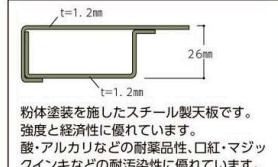

**カラー記号** ※ご注文の際、品番の - □□ にカラー記号を当てはめてください。

<b>-GG</b> 天板:グリーン 脚部:グリーン	<b>-II</b> 天板:アイボリー 脚部:アイボリー	<b>-GI</b> 天板:グリーン 脚部:アイボリー
----------------------------------	------------------------------------	-----------------------------------

## スチール天板【26mm】

SWSAH-1875-II

SWSA-1875-GG

サイズ (W×D)	高さH600~H900			高さH900~H1200		
	品番	質量 (kg)	定価(税抜)	品番	質量 (kg)	定価(税抜)
1800×900	SWSA-1890-□□	48.5	¥78,500	SWSAH-1890-□□	51.1	¥82,400
1800×750	SWSA-1875-□□	45.0	¥72,100	SWSAH-1875-□□	47.6	¥75,700
1800×600	SWSA-1860-□□	41.0	¥66,100	SWSAH-1860-□□	43.7	¥70,000
1500×900	SWSA-1590-□□	42.4	¥73,100	SWSAH-1590-□□	45.0	¥77,000
1500×750	SWSA-1575-□□	39.4	¥68,600	SWSAH-1575-□□	42.0	¥72,200
1500×600	SWSA-1560-□□	36.4	¥61,200	SWSAH-1560-□□	39.1	¥65,100
<b>NEW</b> 1200×900	SWSA-1290-□□	38.2	¥66,150	SWSAH-1290-□□	40.8	¥70,050
1200×750	SWSA-1275-□□	34.2	¥61,450	SWSAH-1275-□□	36.8	¥65,050
1200×600	SWSA-1260-□□	30.2	¥56,950	SWSAH-1260-□□	32.9	¥60,850
900×750	SWSA- 975-□□	28.4	¥55,200	SWSAH- 975-□□	31.0	¥58,800
900×600	SWSA- 960-□□	25.9	¥53,100	SWSAH- 960-□□	28.6	¥57,000

**カラー記号** ※ご注文の際、品番の - □□ にカラー記号を当てはめてください。

<b>-GG</b> 天板:グリーン 脚部:グリーン	<b>-II</b> 天板:アイボリー 脚部:アイボリー
----------------------------------	------------------------------------

ヤマテックワークテーブルは、天板が傷んだ場合の交換用に天板のみのご注文も承っております。ご相談ください。