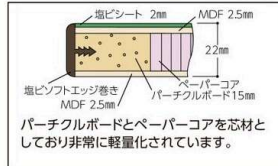

**カラー記号** ※ご注文の際、品番の - □□ にカラー記号を当てはめてください。

<b>-MG</b> 天板:木目柄 脚部:グリーン	<b>-II</b> 天板:アイボリー 脚部:アイボリー	<b>-MI</b> 天板:木目柄 脚部:アイボリー
---------------------------------	------------------------------------	----------------------------------

## 塩ビシート天板【22mm】

SWRAH-1875-II

SWRA-1875-GI

サイズ (W×D)	高さH600~H900			高さH900~H1200		
	品番	質量 (kg)	定価(税抜)	品番	質量 (kg)	定価(税抜)
1800×900	SWRA-1890-□□	42.2	¥86,800	SWRAH-1890-□□	44.8	¥90,700
1800×750	SWRA-1875-□□	37.8	¥76,900	SWRAH-1875-□□	40.4	¥80,500
1800×600	SWRA-1860-□□	33.4	¥71,600	SWRAH-1860-□□	36.1	¥75,500
1500×900	SWRA-1590-□□	37.2	¥79,700	SWRAH-1590-□□	39.8	¥83,600
1500×750	SWRA-1575-□□	33.4	¥75,200	SWRAH-1575-□□	36.0	¥78,800
1500×600	SWRA-1560-□□	29.6	¥68,800	SWRAH-1560-□□	32.3	¥72,700
<b>NEW</b> 1200×900	SWRA-1290-□□	32.2	¥71,350	SWRAH-1290-□□	34.8	¥75,250
1200×750	SWRA-1275-□□	29.4	¥67,850	SWRAH-1275-□□	32.0	¥71,450
1200×600	SWRA-1260-□□	26.2	¥63,450	SWRAH-1260-□□	28.9	¥67,350
900×750	SWRA- 975-□□	24.9	¥62,700	SWRAH- 975-□□	27.5	¥66,300
900×600	SWRA- 960-□□	22.2	¥52,900	SWRAH- 960-□□	24.9	¥56,800
750×750	SWRA- 775-□□	22.6	¥61,400	SWRAH- 775-□□	25.2	¥65,000
600×600	SWRA- 660-□□	18.6	¥52,850	SWRAH- 660-□□	21.3	¥56,750

## スチール天板【26mm】

SWSAH-1875-II

SWSA-1875-GG

サイズ (W×D)	高さH600~H900			高さH900~H1200		
	品番	質量 (kg)	定価(税抜)	品番	質量 (kg)	定価(税抜)
1800×900	SWSA-1890-□□	48.5	¥78,500	SWSAH-1890-□□	51.1	¥82,400
1800×750	SWSA-1875-□□	45.0	¥72,100	SWSAH-1875-□□	47.6	¥75,700
1800×600	SWSA-1860-□□	41.0	¥66,100	SWSAH-1860-□□	43.7	¥70,000
1500×900	SWSA-1590-□□	42.4	¥73,100	SWSAH-1590-□□	45.0	¥77,000
1500×750	SWSA-1575-□□	39.4	¥68,600	SWSAH-1575-□□	42.0	¥72,200
1500×600	SWSA-1560-□□	36.4	¥61,200	SWSAH-1560-□□	39.1	¥65,100
<b>NEW</b> 1200×900	SWSA-1290-□□	38.2	¥66,150	SWSAH-1290-□□	40.8	¥70,050
1200×750	SWSA-1275-□□	34.2	¥61,450	SWSAH-1275-□□	36.8	¥65,050
1200×600	SWSA-1260-□□	30.2	¥56,950	SWSAH-1260-□□	32.9	¥60,850
900×750	SWSA- 975-□□	28.4	¥55,200	SWSAH- 975-□□	31.0	¥58,800
900×600	SWSA- 960-□□	25.9	¥53,100	SWSAH- 960-□□	28.6	¥57,000