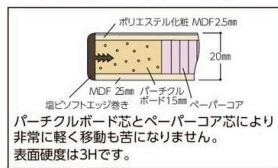

# 300シリーズ 高さ調整タイプ H600~H900mm/H900~H1200mm

オリジナル  
ムービー  
公開中

300高さ調整

各マークの説明はP41をご覧ください。

組立 切羽 耐熱 梱包 バイス 移動 小物 耐薬 高さ調整 耐水 連結 重量 クランプ 省スペース

組立式

組立 2人40分

⚠️ キャスターの取り付けはできません。

## ポリエステル天板【20mm】

SWPAH-1875-MG

SWPA-1875-MI

サイズ (W×D)	高さH600~H900			高さH900~H1200		
	品番	質量 (kg)	定価(税抜)	品番	質量 (kg)	定価(税抜)
1800×900	SWPA-1890-□□	37.6	¥77,100	SWPAH-1890-□□	40.2	¥81,000
1800×750	SWPA-1875-□□	33.9	¥70,900	SWPAH-1875-□□	36.5	¥74,500
1800×600	SWPA-1860-□□	30.4	¥65,100	SWPAH-1860-□□	33.1	¥69,000
1500×900	SWPA-1590-□□	33.3	¥71,800	SWPAH-1590-□□	35.9	¥75,700
1500×750	SWPA-1575-□□	30.2	¥67,500	SWPAH-1575-□□	32.8	¥71,100
1500×600	SWPA-1560-□□	27.1	¥60,700	SWPAH-1560-□□	29.8	¥64,600
<b>NEW</b> 1200×900	SWPA-1290-□□	29.2	¥65,250	SWPAH-1290-□□	31.8	¥69,150
1200×750	SWPA-1275-□□	26.9	¥60,450	SWPAH-1275-□□	29.5	¥64,050
1200×600	SWPA-1260-□□	24.1	¥55,150	SWPAH-1260-□□	26.8	¥59,050
900×750	SWPA- 975-□□	23.0	¥54,600	SWPAH- 975-□□	25.6	¥58,200
900×600	SWPA- 960-□□	20.6	¥49,450	SWPAH- 960-□□	23.3	¥53,350
750×750	SWPA- 775-□□	21.0	¥53,900	SWPAH- 775-□□	23.6	¥57,500
600×600	SWPA- 660-□□	17.6	¥48,200	SWPAH- 660-□□	20.3	¥52,100

**カラー記号** ※ご注文の際、品番の - □□ にカラー記号を当てはめてください。

<b>-MG</b> 天板:木目柄 脚部:グリーン	<b>-II</b> 天板:アイボリー 脚部:アイボリー	<b>-MI</b> 天板:木目柄 脚部:アイボリー
---------------------------------	------------------------------------	----------------------------------