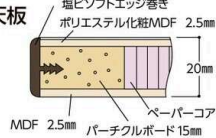

物を載せたままの移動は、落下の恐れがあり危険です。又、床の段差を無理に乗り越えると破損や変形のおそれがあります。

▲折りたたんだ状態

ポイントはココ!

- キャスター付きですので設置してからの移動も簡単です。
- 使わないときは折りたたんで狭いスペースに収納できます。
- プロテクター機能により、積み重ね時のガタつきを無くしました。

品番の見方

STPC-18 75 N - M I

ヤマテックワークテーブル
折りたたみタイプ
移動式
天板開口 18:1800
天板奥行 90:900 75:750
モデルNo
脚部色 I:アイボリー
天板色
M:木目柄 I:アイボリー G:グリーン

ポリエステル天板 [20mm]

STPC-1890N-II

カラー記号

-II

天板:アイボリー
脚部:アイボリー

-MI

天板:木目柄
脚部:アイボリー

スタッキング用プロテクター付

折りたたんだ状態でもキャスターが接地しない構造なので、積み重ねやすく、床面・天板面の傷つきも保護します。

ポリエステル天板 [20mm]

パーチクルボード芯とペーパーコア芯により非常に軽く移動も苦になりません。表面硬度は 3H です。

サイズ(W×D×H)	品番	質量(kg)	定価(税抜)
1800×900×740	STPC-1890N-□□	29.8	¥90,400
1800×750×740	STPC-1875N-□□	25.9	¥84,100