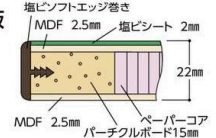

折りたたんだ状態でもキャスターが接地しない構造なので、積み重ねやすく、床面・天板面の傷つきも保護します。

ポリエステル天板 [20mm]

パーチクルボード芯とペーパーコア芯により非常に軽く移動も苦になりません。表面硬度は 3H です。

サイズ(W×D×H)	品番	質量(kg)	定価(税抜)
1800×900×740	STPC-1890N-□□	29.8	¥90,400
1800×750×740	STPC-1875N-□□	25.9	¥84,100

※ご注文の際、品番後ろの□□にカラー記号を当てはめてください。

塩ビシート天板 [22mm]

STRC-1890N-GI

カラー記号

-II

天板:アイボリー
脚部:アイボリー

-GI

天板:グリーン
脚部:アイボリー

塩ビシート天板 [22mm]

爪で強く押さえると跡が付きませんが、弾力があるため元にもどります。パーチクルボードとペーパーコアを芯材としており非常に軽量化されています。

サイズ(W×D×H)	品番	質量(kg)	定価(税抜)
1800×900×740	STRC-1890N-□□	34.4	¥100,100
1800×750×740	STRC-1875N-□□	29.8	¥90,100

※ご注文の際、品番後ろの□□にカラー記号を当てはめてください。