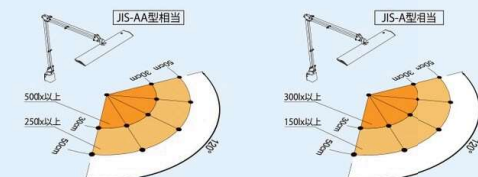

Z-208LED SL シルバー ¥46,300 (税抜)

- ・LED: 19.0W×1 ・質量: 2.3kg
- ・定格光束: 1924lm / 19.0W
- ・コード長さ: 2.4m
- ・電源: AC100V (50/60Hz)
- ・クランプ: 専用下締めクランプ(黒色) 取付可能厚55mmまで
- ・寸法: セード幅600mm・アーム長584+579mm

演色性がよくアームの操作が滑らかなので対象物に対しあらゆる角度から照射が可能

Z-10R B ブラック ¥31,400 (税抜)

- ・LED: 11.9W×1 ・質量: 1.4kg
- ・定格光束: 1055lm / 11.9W
- ・コード長さ: 1.5m
- ・電源: AC100V (50/60Hz) ACアダプター付属
- ・クランプ: 専用上締め角型クランプ(黒色) 取付可能厚45mmまで
- ・寸法: セード幅420mm・アーム長360+360mm

Raとは

演色評価数とは、モノの色の見え方に対して、照明が与える色への影響度合を表す数値のこと。
一般的には自然光(太陽光)を基準として、近いものほど「演色性が良い」、かけ離れたものほど「演色性が悪い」とされます。
この演色性を客観的に判断できるように数値化したものを演色評価数といい、演色評価数が100に近いほど太陽光下での色に近いとされています。

JIS-A / JIS-AA相当とは

一般的に簡単な作業の場合はJIS-A型相当で十分な明るさがあると言われておりますが、より広い面積で作業する場合にはJIS-AA型相当が良いと言われています。

	30cmの円周上	50cmの円周上
JIS-AA	500ルクス以上	250ルクス以上
JIS-A	300ルクス以上	150ルクス以上
一般	規定なし	規定なし

ワークテーブル

パーツ保管ワゴン

保管庫その他

オフィス用備品