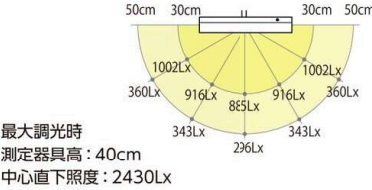

Z-208PRO B ブラック ¥58,000 (税抜)

- ・LED: 19.0W×1 ・質量: 2.3kg
- ・定格光束: 1367lm / 19.0W
- ・コード長さ: 2.4m
- ・電源: AC100V (50/60Hz)
- ・クランプ: 専用下締めクランプ(黒色) 取付可能厚55mmまで
- ・寸法: セード幅600mm・アーム長584+579mm

サイズ感は 208PRO B と同じで十分な光束があり工場などでの一般作業向け

Z-208LED SL シルバー ¥46,300 (税抜)

- ・LED: 19.0W×1 ・質量: 2.3kg
- ・定格光束: 1924lm / 19.0W
- ・コード長さ: 2.4m
- ・電源: AC100V (50/60Hz)
- ・クランプ: 専用下締めクランプ(黒色) 取付可能厚55mmまで
- ・寸法: セード幅600mm・アーム長584+579mm

演色性がよくアームの操作が滑らかなので対象物に対しあらゆる角度から照射が可能

Z-10R B ブラック ¥31,400 (税抜)

- ・LED: 11.9W×1 ・質量: 1.4kg
- ・定格光束: 1055lm / 11.9W
- ・コード長さ: 1.5m
- ・電源: AC100V (50/60Hz) ACアダプター付属
- ・クランプ: 専用上締め角型クランプ(黒色) 取付可能厚45mmまで
- ・寸法: セード幅420mm・アーム長360+360mm

Raとは

演色評価数とは、モノの色の見え方に対して、照明が与える色への影響度合を表す数値のこと。
一般的には自然光(太陽光)を基準として、近いものほど「演色性が良い」、かけ離れたものほど「演色性が悪い」とされます。
この演色性を客観的に判断できるように数値化したものを演色評価数といい、演色評価数が100に近いほど太陽光下での色に近いとされています。

JIS-A / JIS-AA相当とは

一般的に簡単な作業の場合はJIS-A型相当で十分な明るさがあると言われておりますが、より広い面積で作業する場合にはJIS-AA型相当が良いと言われています。

	30cmの円周上	50cmの円周上
JIS-AA	500ルクス以上	250ルクス以上
JIS-A	300ルクス以上	150ルクス以上
一般	規定なし	規定なし

ワークテーブル

パーツ保管ワゴン

保管庫その他

オフィス用備品