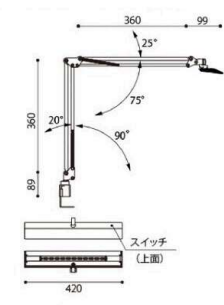

150シリーズ用オプション

より、細やかなご要望にお応えします！

各マークの説明は P41 をご覧ください。

組立 切削 耐熱 梱包 バイス 移動 小物 耐薬 耐腐 耐水 連結 重量 クラップ スペック **組立式**

オプション LEDスタンド Z-LIGHT NEW 小口運賃

演色性に優れ、色の再現性が高いプロユース仕様のLEDスタンドです。

演色性が最も優れ自然光に近い照明でグラフィック・色の識別を主とするプロ向け

Z-208PRO B ブラック ¥58,000 (税抜)

- ・LED: 19.0W×1 ・質量: 2.3kg
- ・定格光束: 1367lm / 19.0W
- ・コード長さ: 2.4m
- ・電源: AC100V (50/60Hz)
- ・クランプ: 専用下締めクランプ(黒色) 取付可能厚55mmまで
- ・寸法: セード幅600mm・アーム長584+579mm

サイズ感は 208PRO B と同じで十分な光束があり工場などでの一般作業向け

Z-208LED SL シルバー ¥46,300 (税抜)

- ・LED: 19.0W×1 ・質量: 2.3kg
- ・定格光束: 1924lm / 19.0W
- ・コード長さ: 2.4m
- ・電源: AC100V (50/60Hz)
- ・クランプ: 専用下締めクランプ(黒色) 取付可能厚55mmまで
- ・寸法: セード幅600mm・アーム長584+579mm

演色性がよくアームの操作が滑らかなので対象物に対しあらゆる角度から照射が可能

Z-10R B ブラック ¥31,400 (税抜)

- ・LED: 11.9W×1 ・質量: 1.4kg
- ・定格光束: 1055lm / 11.9W
- ・コード長さ: 1.5m
- ・電源: AC100V (50/60Hz) ACアダプター付属
- ・クランプ: 専用上締め角型クランプ(黒色) 取付可能厚45mmまで
- ・寸法: セード幅420mm・アーム長360+360mm

Raとは

演色評価数とは、モノの色の見え方に対して、照明が与える色への影響度合を表す数値のこと。
一般的には自然光(太陽光)を基準として、近いものほど「演色性が良い」、かけ離れたものほど「演色性が悪い」とされます。
この演色性を客観的に判断できるように数値化したものを演色評価数といい、演色評価数が100に近いほど太陽光下での色に近いとされています。

JIS-A / JIS-AA相当とは

一般的に簡単な作業の場合はJIS-A型相当で十分な明るさがあると言われておりますが、より広い面積で作業する場合にはJIS-AA型相当が良いと言われています。

	30cmの円周上	50cmの円周上
JIS-AA	500ルクス以上	250ルクス以上
JIS-A	300ルクス以上	150ルクス以上
一般	規定なし	規定なし

ワークテーブル

パーツ保管ワゴン

保管庫その他

オフィス用備品

ラック

150シリーズ

折りたたみタイプ

300シリーズ

500シリーズ

800シリーズ

バイス専用タイプ

ペダル移動タイプ

スーパータイプ

フラップタイプ

ワイドタイプ

昇降タイプ

フライトタイプ

LABシリーズ

ステップスリットシリーズ

ステップスリットワークテーブル

共通オプション

昇降傾斜タイプ

回転天板昇降タイプ

マルチワークテーブル

マルチシステム・架台

ロール材スタンド

疲労軽減マット