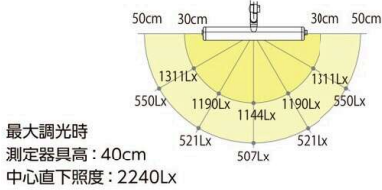

Z-208PRO B ブラック ¥58,000 (税抜)

- ・LED: 19.0W×1 ・質量: 2.3kg
- ・定格光束: 1367lm / 19.0W
- ・コード長さ: 2.4m
- ・電源: AC100V (50/60Hz)
- ・クランプ: 専用下締めクランプ(黒色) 取付可能厚55mmまで
- ・寸法: セード幅600mm・アーム長584+579mm

サイズ感は 208PRO B と同じで十分な光束があり工場などでの一般作業向け

Z-208LED SL シルバー ¥46,300 (税抜)

- ・LED: 19.0W×1 ・質量: 2.3kg
- ・定格光束: 1924lm / 19.0W
- ・コード長さ: 2.4m
- ・電源: AC100V (50/60Hz)
- ・クランプ: 専用下締めクランプ(黒色) 取付可能厚55mmまで
- ・寸法: セード幅600mm・アーム長584+579mm

演色性がよくアームの操作が滑らかなので対象物に対しあらゆる角度から照射が可能

Z-10R B ブラック ¥31,400 (税抜)

- ・LED: 11.9W×1 ・質量: 1.4kg
- ・定格光束: 1055lm / 11.9W
- ・コード長さ: 1.5m
- ・電源: AC100V (50/60Hz) ACアダプター付属
- ・クランプ: 専用上締め角型クランプ(黒色) 取付可能厚45mmまで
- ・寸法: セード幅420mm・アーム長360+360mm

Raとは

演色評価数とは、モノの色の見え方に対して、照明が与える色への影響度合を表す数値のこと。
一般的には自然光(太陽光)を基準として、近いものほど「演色性が良い」、かけ離れたものほど「演色性が悪い」とされます。
この演色性を客観的に判断できるように数値化したものを演色評価数といい、演色評価数が100に近いほど太陽光下での色に近いとされています。