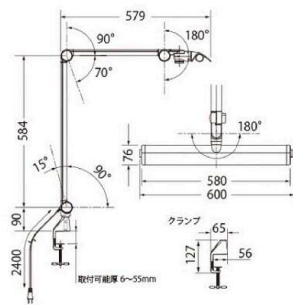

Z-208PRO B ブラック ¥58,000 (税抜)

- ・LED: 19.0W×1 ・質量: 2.3kg
- ・定格光束: 1367lm / 19.0W
- ・コード長さ: 2.4m
- ・電源: AC100V (50/60Hz)
- ・クランプ: 専用下締めクランプ(黒色) 取付可能厚55mmまで
- ・寸法: セード幅600mm・アーム長584+579mm

サイズ感は 208PRO B と同じで十分な光束があり工場などでの一般作業向け

Z-208LED SL シルバー ¥46,300 (税抜)

- ・LED: 19.0W×1 ・質量: 2.3kg
- ・定格光束: 1924lm / 19.0W
- ・コード長さ: 2.4m
- ・電源: AC100V (50/60Hz)
- ・クランプ: 専用下締めクランプ(黒色) 取付可能厚55mmまで
- ・寸法: セード幅600mm・アーム長584+579mm

演色性がよくアームの操作が滑らかなので対象物に対しあらゆる角度から照射が可能

JIS-A / JIS-AA相当とは

一般的に簡単な作業の場合はJIS-A型相当で十分な明るさがあると言われておりますが、より広い面積で作業する場合にはJIS-AA型相当が良いと言われています。

	30cmの円周上	50cmの円周上
JIS-AA	500ルクス以上	250ルクス以上
JIS-A	300ルクス以上	150ルクス以上
一般	規定なし	規定なし

ワークテーブル

パーツ保管ワゴン

保管庫その他

オフィス用備品