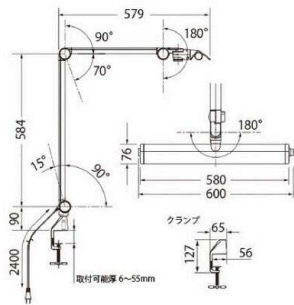

Z-208PRO B ブラック ¥58,000 (税抜)

- ・LED: 19.0W×1 ・質量: 2.3kg
- ・定格光束: 1367lm / 19.0W
- ・コード長さ: 2.4m
- ・電源: AC100V (50/60Hz)
- ・クランプ: 専用下締めクランプ(黒色) 取付可能厚55mmまで
- ・寸法: セード幅600mm・アーム長584+579mm

サイズ感は 208PRO B と同じで十分な光束があり工場などでの一般作業向け

Z-208LED SL シルバー ¥46,300 (税抜)

- ・LED: 19.0W×1 ・質量: 2.3kg
- ・定格光束: 1924lm / 19.0W
- ・コード長さ: 2.4m
- ・電源: AC100V (50/60Hz)
- ・クランプ: 専用下締めクランプ(黒色) 取付可能厚55mmまで
- ・寸法: セード幅600mm・アーム長584+579mm

演色性がよくアームの操作が滑らかなので対象物に対しあらゆる角度から照射が可能