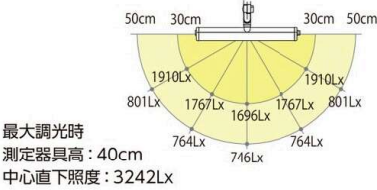

Z-208PRO B ブラック ¥58,000 (税抜)

- ・LED: 19.0W×1 ・質量: 2.3kg
- ・定格光束: 1367lm / 19.0W
- ・コード長さ: 2.4m
- ・電源: AC100V (50/60Hz)
- ・クランプ: 専用下締めクランプ(黒色) 取付可能厚55mmまで
- ・寸法: セード幅600mm・アーム長584+579mm

サイズ感は 208PRO B と同じで十分な光束があり工場などでの一般作業向け

Z-208LED SL シルバー ¥46,300 (税抜)

- ・LED: 19.0W×1 ・質量: 2.3kg
- ・定格光束: 1924lm / 19.0W
- ・コード長さ: 2.4m
- ・電源: AC100V (50/60Hz)
- ・クランプ: 専用下締めクランプ(黒色) 取付可能厚55mmまで
- ・寸法: セード幅600mm・アーム長584+579mm

演色性がよくアームの操作が滑らかなので対象物に対しあらゆる角度から照射が可能

Z-10R B ブラック ¥31,400 (税抜)

- ・LED: 11.9W×1 ・質量: 1.4kg
- ・定格光束: 1055lm / 11.9W
- ・コード長さ: 1.5m
- ・電源: AC100V (50/60Hz) ACアダプター付属
- ・クランプ: 専用上締め角型クランプ(黒色) 取付可能厚45mmまで
- ・寸法: セード幅420mm・アーム長360+360mm

Raとは

演色評価数とは、モノの色の見え方に対して、照明が与える色への影響度合を表す数値のこと。
一般的には自然光(太陽光)を基準として、近いものほど「演色性が良い」、かけ離れたものほど「演色性が悪い」とされます。
この演色性を客観的に判断できるように数値化したものを演色評価数といい、演色評価数が100に近いほど太陽光下での色に近いとされています。