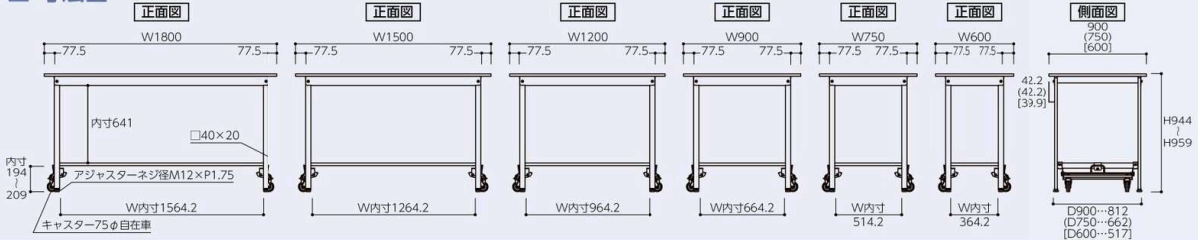

寸法図

ワークテーブル

パーツ保管・ウゴン

保管庫・その他

オフィス用備品

ラック

150
シリーズ

折りたたみ
タイプ

300
シリーズ

500
シリーズ

800
シリーズ

バス専用
タイプ

ペダル移動
タイプ

スーパー
タイプ

フラップ
タイプ

ワイド
タイプ

昇降
タイプ

フライト
タイプ

LAB
シリーズ

ステンレス
シリーズ

スチール
ワーゲーブル

共通
オプション

昇降傾斜
タイプ

回転天板
昇降タイプ

マルチ
ワークテーブル

マルチシス
テム・架台

ロール材
スタンド

疲労軽減
マット