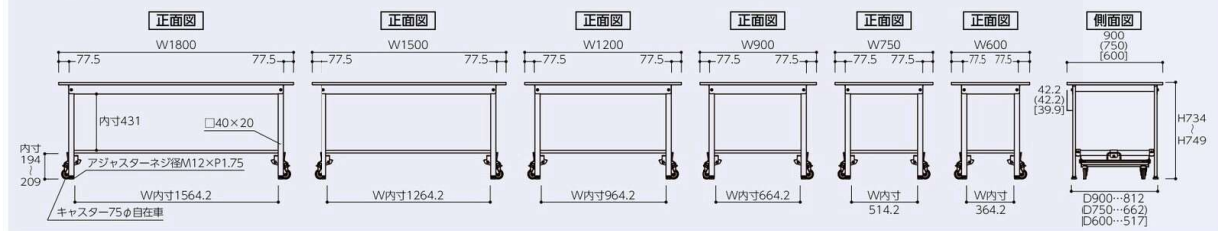

寸法図

ヤマテックワークテーブルは、天板が傷んだ場合の交換用に天板のみのご注文も承っております。ご相談ください。

YamaTec

ワークテーブル

パーツ保管用コン

保管庫その他

オフィス用備品

ラック

150
シリーズ

折りたたみ
タイプ

300
シリーズ

500
シリーズ

800
シリーズ

バス専用
タイプ

ペダル移動
タイプ

スーパー
タイプ

フラップ
タイプ

ワイド
タイプ

昇降
タイプ

フライト
タイプ

LAB
シリーズ

スチール
シリーズ

スチール
ワークテーブル

共通
オプション

昇降傾斜
タイプ

回転天板
昇降タイプ

マルチ
ワークテーブル

マルチシス
テム・架台

ロール材
スタンド

疲労軽減
マット