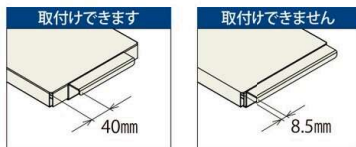

### キャスターセット

小口運賃

⚠️ キャスターをセットした状態で物を載せたり作業を行わないでください。又、床の段差を無理に乗り越えると破損や変形の恐れがあります。

●従来お使いいただいている150シリーズ固定式に取付け可能なキャスターセットです。ただし、高さ調整タイプへの取付けはできません。

⚠️ 半面棚板を2枚ご使用の上全面棚板付としてお使いいただいている場合、キャスターセットを取付けできない場合がございます。下図の寸法をご確認ください。

天板サイズ(奥行)	品番	質量(kg)	定価(税抜)
900mm用(1台分)	SUC-900	5.9	¥31,500
750mm用(1台分)	SUC-750	5.2	¥30,900
600mm用(1台分)	SUC-600	4.5	¥30,400

引出し耐荷重  
10kg/段  
粉体塗装  
シルキーホワイト色

組立式

オプション