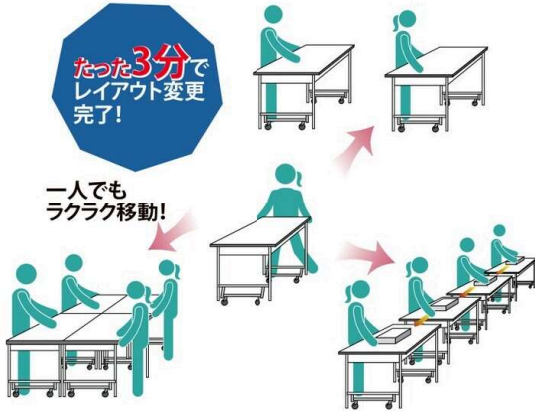

組立目安

2人40分

⚠️ キャスターをセットした状態で物を載せたり作業を行わないでください。又、床の段差を無理に乗り越えると破損や変形のおそれがあります。

SUPU-1875T-WW

ポイントはココ!

- 移動するときだけワンタッチで移動式に切り替えができます。
- レイアウト変更を素早くラクにできます。
- オフィスや学校、イベント会場に最適です。

品番の見方

## SUPU-1890TT-WW

ヤマテックワークテーブル	天板開口	天板奥行	全面棚板付	脚部色
150シリーズ	18:1800	90:900		W: ホワイト
天板種類	15:1500	75:750		
P: 低圧メラミン天板	12:1200	60:600	半面棚板付	天板色
ワンタッチ移動タイプ	9: 900	7: 750		W: ホワイト
	6: 600			

たった3分で  
レイアウト変更完了!