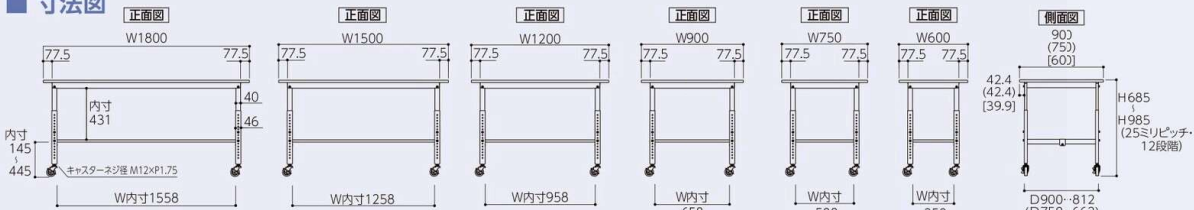

半面棚板付

SUPAC-1875T-WW

75φ自在ストッパー付ゴムキャスター 4個

サイズ(W×D)	品番	質量(kg)	定価(税抜)
1800×900	SUPAC-1890T-WW	50.4	¥94,800
1800×750	SUPAC-1875T-WW	44.3	¥88,300
1800×600	SUPAC-1860T-WW	38.9	¥84,000
1500×900	SUPAC-1590T-WW	44.2	¥89,550
1500×750	SUPAC-1575T-WW	39.2	¥84,250
1500×600	SUPAC-1560T-WW	34.5	¥80,800
1200×900	SUPAC-1290T-WW	39.4	¥79,800
1200×750	SUPAC-1275T-WW	33.8	¥74,950
1200×600	SUPAC-1260T-WW	29.9	¥70,150
900×900	SUPAC-990T-WW	33.2	¥73,800
900×750	SUPAC-975T-WW	28.6	¥68,850
900×600	SUPAC-960T-WW	25.5	¥65,600
750×750	SUPAC-775T-WW	25.8	¥67,100
600×600	SUPAC-660T-WW	21.2	¥63,050

全面棚板付

SUPAC-1875TT-WW

75φ自在ストッパー付ゴムキャスター 4個

サイズ(W×D)	品番	質量(kg)	定価(税抜)
1800×900	SUPAC-1890TT-WW	57.8	¥108,700
1800×750	SUPAC-1875TT-WW	50.1	¥100,900
1800×600	SUPAC-1860TT-WW	43.6	¥94,700
1500×900	SUPAC-1590TT-WW	50.4	¥102,650
1500×750	SUPAC-1575TT-WW	44.0	¥95,350
1500×600	SUPAC-1560TT-WW	38.4	¥90,250
1200×900	SUPAC-1290TT-WW	44.4	¥90,800
1200×750	SUPAC-1275TT-WW	37.6	¥84,200
1200×600	SUPAC-1260TT-WW	33.0	¥77,900
900×900	SUPAC-990TT-WW	37.2	¥82,150
900×750	SUPAC-975TT-WW	31.4	¥75,950
900×600	SUPAC-960TT-WW	27.8	¥72,300
750×750	SUPAC-775TT-WW	28.4	¥73,800
600×600	SUPAC-660TT-WW	22.9	¥69,350

■ 寸法図

高さは25mmピッチで調整が可能です。

※キャスターは75φ自在ストッパー付ゴムキャスター4個です。キャスターを100φにした場合はH715~1015mmとなります。(P90 SEL-100RLS-4 参照)

ヤマテックワークテーブルは、天板が傷んだ場合の交換用に天板のみのご注文も承っております。ご相談ください。

Yamatec

ワークテーブル

パーツ保管ラック

保管庫その他