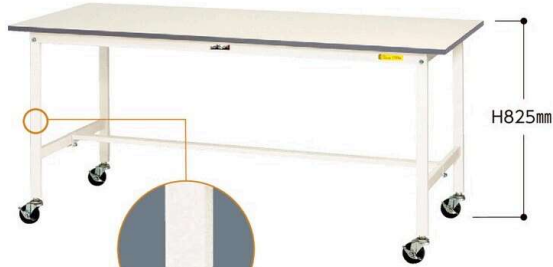

# 150シリーズ 移動式 H825mm

立ち作業用のテーブルとしておすすめです！

全体均等耐荷重  
**128kg**  
(自重を含む)

粉体塗装  
シルキーホワイト

各マークの説明はP41をご覧ください。

組立 切羽 耐熱 梱包 バス 移動 小物 耐薬 高さ 耐腐 耐水 連結 重量 ケーブル

組立式

組立目安 **2人30分**

## 基本形

SUPC-1875-WW

75φ自在ストッパー付ゴムキャスター 4個

このページの商品の脚には、スリット穴がありません。中間棚の取付はできませんので予めご了承ください。

サイズ(W×D)	品番	質量(kg)	定価(税抜)
1800×900	SUPC-1890-WW	38.6	¥65,100
1800×750	SUPC-1875-WW	34.3	¥58,300
1800×600	SUPC-1860-WW	30.1	¥55,900
1500×900	SUPC-1590-WW	33.6	¥60,650
1500×750	SUPC-1575-WW	30.2	¥55,750
1500×600	SUPC-1560-WW	26.5	¥53,950
1200×900	SUPC-1290-WW	30.0	¥53,000
1200×750	SUPC-1275-WW	25.8	¥48,300
1200×600	SUPC-1260-WW	22.7	¥45,000
900×900	SUPC-990-WW	24.8	¥49,650
900×750	SUPC-975-WW	21.6	¥44,350
900×600	SUPC-960-WW	19.1	¥41,500
750×750	SUPC-775-WW	19.0	¥43,000
600×600	SUPC-660-WW	15.4	¥39,350