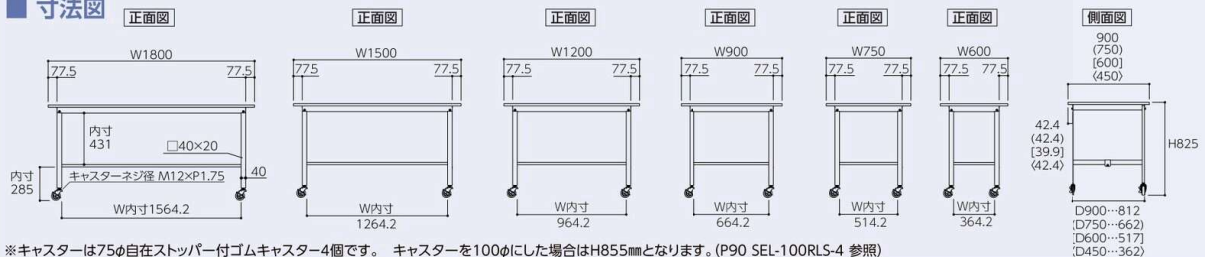

寸法図

ヤマテックワークテーブルは、天板が傷んだ場合の交換用に天板のみのご注文も承っております。ご相談ください。

YamaTec

ワークテーブル

パーツ保管用コン

保管庫その他

オフィス用備品

ラック

150
シリーズ

折りたたみ
タイプ

300
シリーズ

500
シリーズ

800
シリーズ

バス専用
タイプ

ペダル移動
タイプ

スーパー
タイプ

フラップ
タイプ

ワイド
タイプ

昇降
タイプ

フライト
タイプ

LAB
シリーズ

スチルス種
シリーズ

スチルス
ワークテーブル

共通
オプション

昇降傾斜
タイプ

回転天板
昇降タイプ

マルチ
ワークテーブル

マルチシス
テム・架台

ロール材
スタンド

疲労軽減
マット