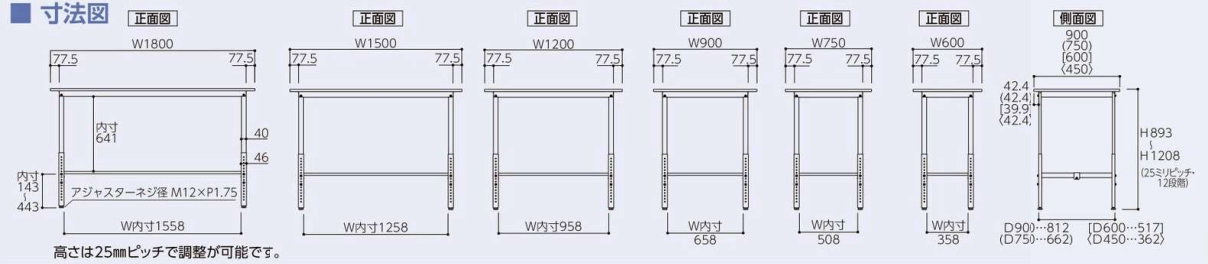

150シリーズ 高さ調整タイプ H900mm~H1200mm

効率UP!疲労度DOWN!投資もDOWN!

均等耐重量
150kg

粉体塗装
シルキーホワイト

各マークの説明は P41 をご覧ください。

組立式

安全

2人40分

ワークテーブル

パーツ保管・ウゴン

保管庫・その他

オフィス用備品

ラック

150シリーズ

折りたたみタイプ

300シリーズ

500シリーズ

800シリーズ

バイス専用タイプ

ペダル移動タイプ

スーパータイプ

フラップタイプ

ワイドタイプ

昇降タイプ

フライトタイプ

LABシリーズ

ステンレス天板シリーズ

スチールワーゲーブル

共通オプション

昇降傾斜タイプ

回転天板昇降タイプ

マルチワークテーブル

マルチシステム・架台

ロール材スタンド

疲労軽減マット

基本形

SUPAH-1875-WW

25mmピッチで高さ調整が可能です。

このページの商品の脚には、スリット穴がありません。中間棚の取付はできませんので予めご了承ください。

半面棚板付

SUPAH-1875T-WW

※天板奥行450mmの場合の半面棚板は奥行600mm用(実寸211mm)を使用します。この場合の奥行有効寸法はツナギと合わせて251mmとなります。

全面棚板付

SUPAH-1875TT-WW

サイズ(W×D)	品番	質量(kg)	定価(税抜)
1800×900	SUPAH-1890-WW	43.0	¥75,700
1800×750	SUPAH-1875-WW	38.3	¥70,700
1800×600	SUPAH-1860-WW	33.9	¥68,300
1800×450	SUPAH-1845-WW	29.4	¥64,100
1500×900	SUPAH-1590-WW	38.0	¥71,250
1500×750	SUPAH-1575-WW	34.2	¥68,150
1500×600	SUPAH-1560-WW	30.3	¥66,350
1500×450	SUPAH-1545-WW	26.5	¥61,450
1200×900	SUPAH-1290-WW	34.4	¥63,600
1200×750	SUPAH-1275-WW	29.8	¥60,700
1200×600	SUPAH-1260-WW	26.5	¥57,400
1200×450	SUPAH-1245-WW	23.3	¥56,500
900×900	SUPAH- 990-WW	29.2	¥60,250
900×750	SUPAH- 975-WW	25.6	¥56,750
900×600	SUPAH- 960-WW	22.9	¥53,900
900×450	SUPAH- 945-WW	20.2	¥53,350
750×750	SUPAH- 775-WW	23.0	¥55,400
600×600	SUPAH- 660-WW	19.2	¥51,750