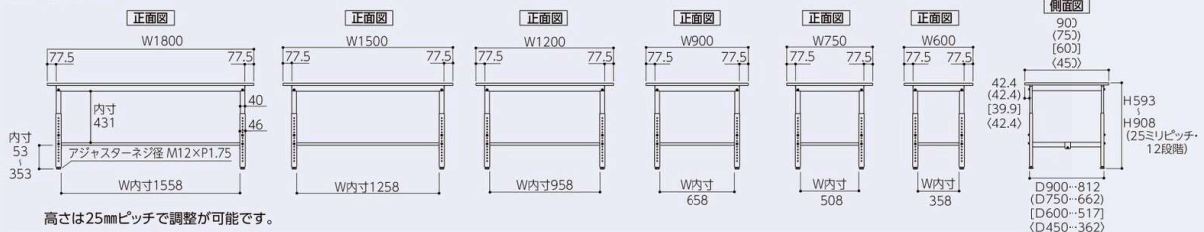

■ 寸法図

ヤマテックワークテーブルは、天板が傷んだ場合の交換用に天板のみのご注文も承っております。ご相談ください。

YamaTec

ワークテーブル

パーツ保管ワゴン

保管庫その他

オフィス用備品

ラック

150
シリーズ

折りたたみ
タイプ

300
シリーズ

500
シリーズ

800
シリーズ

バス専用
タイプ

ペダル移動
タイプ

スーパー
タイプ

フラップ
タイプ

ワイド
タイプ

昇降
タイプ

フライト
タイプ

LAB
シリーズ

スチルス種
シリーズ

スチルス
ワークテーブル

共通
オプション

昇降傾斜
タイプ

回転天板
昇降タイプ

マルチ
ワークテーブル

マルチシス
テム・架台

ロール材
スタンド

疲労軽減
マット