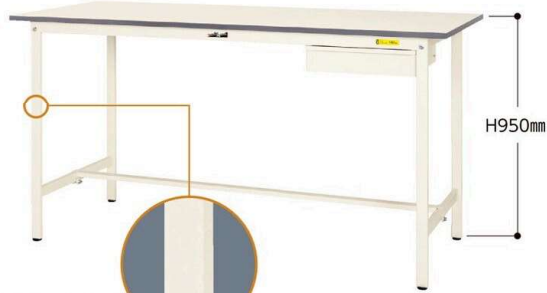

150シリーズ 固定式 キャビネット付 H950mm

オリジナル
ムービー
公開中

150キャビネット付

キャビネットは左右どの位置にも取付可能です

各マークの説明はP41をご覧ください。

組立 切削 耐熱 梱包 バス 移動 小物 耐薬 高さ 耐衝撃 耐水 連結 重量 クリーン 省スペース

組立式

組立目安 2人30分

基本形

SUPH-1875U-WW

このページの商品の脚には、スリット穴がありません。
中間棚の取付はできませんので予めご了承ください。

キャビネット付/半面棚板付

SUPH-1875UT-WW

キャビネット付/全面棚板付

SUPH-1875UTT-WW

サイズ(W×D)	品番	質量(kg)	定価(税抜)
1800×900	SUPH-1890U-WW	46.0	¥80,300
1800×750	SUPH-1875U-WW	41.3	¥73,300
1800×600	SUPH-1860U-WW	36.9	¥70,900
1500×900	SUPH-1590U-WW	41.0	¥75,850
1500×750	SUPH-1575U-WW	37.2	¥70,750
1500×600	SUPH-1560U-WW	33.3	¥68,950
1200×900	SUPH-1290U-WW	37.4	¥68,200
1200×750	SUPH-1275U-WW	32.8	¥63,300
1200×600	SUPH-1260U-WW	29.5	¥60,000
900×900	SUPH- 990U-WW	32.2	¥64,850
900×750	SUPH- 975U-WW	28.6	¥59,350
900×600	SUPH- 960U-WW	25.9	¥56,500
750×750	SUPH- 775U-WW	26.0	¥58,000

△天板奥行450mmにはキャビネットを取り付けできません。

サイズ(W×D)	品番	質量(kg)	定価(税抜)
1800×900	SUPH-1890UT-WW	53.4	¥94,200
1800×750	SUPH-1875UT-WW	47.1	¥85,900
1800×600	SUPH-1860UT-WW	41.6	¥81,600
1500×900	SUPH-1590UT-WW	47.2	¥88,950
1500×750	SUPH-1575UT-WW	42.0	¥81,850
1500×600	SUPH-1560UT-WW	37.2	¥78,400
1200×900	SUPH-1290UT-WW	42.4	¥79,200
1200×750	SUPH-1275UT-WW	36.6	¥72,550
1200×600	SUPH-1260UT-WW	32.6	¥67,750
900×900	SUPH- 990UT-WW	36.2	¥73,200
900×750	SUPH- 975UT-WW	31.4	¥66,450
900×600	SUPH- 960UT-WW	28.2	¥63,200
750×750	SUPH- 775UT-WW	28.6	¥64,700