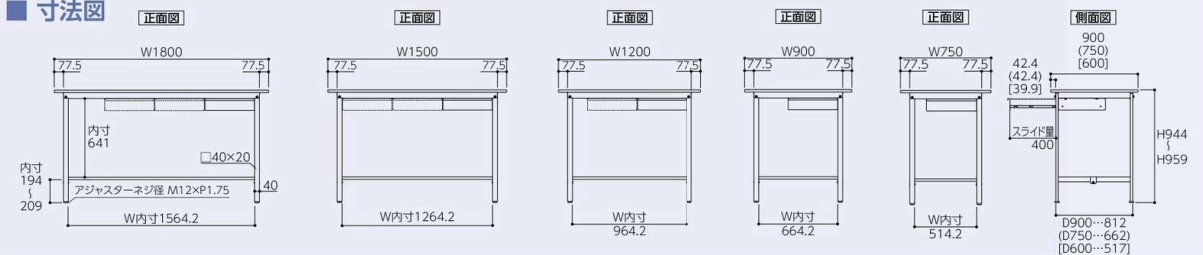

寸法図

ヤマテックワークテーブルは、天板が傷んだ場合の交換用に天板のみのご注文も承っております。ご相談ください。

YamaTec

ワークテーブル

パーツ保管ラック

保管庫その他

オフィス用備品

ラック

150
シリーズ

折りたたみ
タイプ

300
シリーズ

500
シリーズ

800
シリーズ

バス専用
タイプ

ペダル移動
タイプ

スーパー
タイプ

フラップ
タイプ

ワイド
タイプ

昇降
タイプ

フライト
タイプ

LAB
シリーズ

スチルスチ
シリーズ

スチルス
ワークテーブル

共通
オプション

昇降傾斜
タイプ

回転天板
昇降タイプ

マルチ
ワークテーブル

マルチシス
テム・架台

ロール材
スタンド

疲労軽減
マット