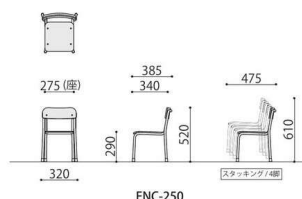

FC (高さ調整脚タイプ)

FC-1260 (YE)

FC-1260 (BL)

完成

折畳みテーブル	価格(税抜)	サイズ(mm)	梱包才数	梱包重量
FC-1260	89,000円	W1200×D600×H360~560	2.8才	14kg

仕様/天板:メラミン化粧板 (t28mm) ソフトエッジ 脚:パイプ脚 スチール (□26mm) メラミン焼付塗装 (シルバー) 入数:1 ●折畳時:H91mm ●高さが5段階で変更できます。

■天板色

BL: ブルー

YE: イエロー

PK: ピンク

調節つまみ部
つまみ部を引き出し、脚フレームを上下させ高さを変えることができます。

5段階高さ調節
H360~H560の5段階で高さ調節ができます。

FCK (平板脚タイプ)

FCK-1260 (BL)

FCK-1260 (PK)

完成

折畳みテーブル	価格(税抜)	サイズ(mm)	梱包才数	梱包重量
FCK-1260	69,000円	W1200×D600×H330	2.8才	13.5kg

仕様/天板:メラミン化粧板 (t28mm) ソフトエッジ 脚:クランク脚 スチール (□26mm) メラミン焼付塗装 (アイボリー) 入数:1 ●折畳時:H91mm

アイボリー塗装のクランク平板脚を採用。

園児用イス

身長 110cm ぐらゐの園児に最適なサイズです。

ENC-250

使用例

スタッキング例

ENC-250

学習イス	価格(税抜)	サイズ(mm)	梱包才数	梱包重量
ENC-250	39,000円	W320×D385×H520 (SH290)	4.3才	6kg

仕様/背・座:天然木 脚:パイプ (φ19.1mm) 粉体塗装 (ベージュ) 入数:5 ●スタッキング可能 (3脚まで)

SOCIA

チェア