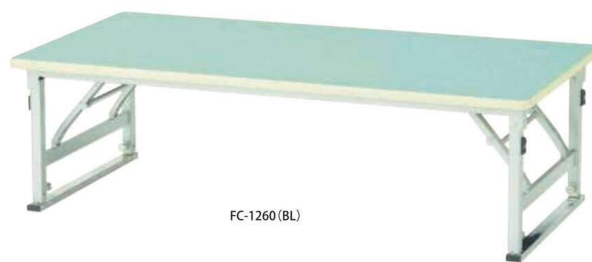

FC (高さ調整脚タイプ)

FC-1260 (YE)

FC-1260 (BL)

完成

折畳みテーブル	価格(税抜)	サイズ(mm)	梱包才数	梱包重量
FC-1260	89,000円	W1200×D600×H360~560	2.8才	14kg

仕様/天板:メラミン化粧板 (t28mm) ソフトエッジ 脚:パイプ脚 スチール (□26mm) メラミン焼付塗装 (シルバー) 入数:1 ●折畳時:H91mm ●高さが5段階で変更できます。

■天板色

BL: ブルー

YE: イエロー

PK: ピンク

調節つまみ部
つまみ部を引き出し、脚フレームを上下させ高さを変えることができます。

5段階高さ調節
H360~H560の5段階で高さ調節ができます。

FCK (平板脚タイプ)

FCK-1260 (BL)

FCK-1260 (PK)

完成

折畳みテーブル	価格(税抜)	サイズ(mm)	梱包才数	梱包重量
FCK-1260	69,000円	W1200×D600×H330	2.8才	13.5kg

仕様/天板:メラミン化粧板 (t28mm) ソフトエッジ 脚:クランク脚 スチール (□26mm) メラミン焼付塗装 (アイボリー) 入数:1 ●折畳時:H91mm

アイボリー塗装のクランク平板脚を採用。

園児用イス

身長 110cm ぐらゐの園児に最適なサイズです。

ENC-250

使用例

スタッキング例

ENC-250

学習イス	価格(税抜)	サイズ(mm)	梱包才数	梱包重量
ENC-250	39,000円	W320×D385×H520 (SH290)	4.3才	6kg

仕様/背・座:天然木 脚:パイプ (φ19.1mm) 粉体塗装 (ベージュ) 入数:5 ●スタッキング可能 (3脚まで)

SOCIA

チェア