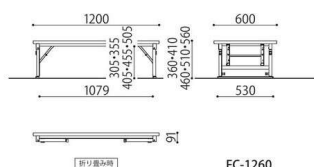

FC (高さ調整脚タイプ)

FC-1260 (YE)

FC-1260 (BL)

完成

折畳みテーブル	価格(税抜)	サイズ(mm)	梱包才数	梱包重量
FC-1260	89,000円	W1200×D600×H360~560	2.8才	14kg

仕様/天板:メラミン化粧板 (t28mm) ソフトエッジ 脚:パイプ脚 スチール (□26mm) メラミン焼付塗装 (シルバー) 入数:1 ●折畳時:H91mm ●高さが5段階で変更できます。

FCK-1260 (PK)

完成

折畳みテーブル	価格(税抜)	サイズ(mm)	梱包才数	梱包重量
FCK-1260	69,000円	W1200×D600×H330	2.8才	13.5kg

仕様/天板:メラミン化粧板 (t28mm) ソフトエッジ 脚:クランク脚 スチール (□26mm) メラミン焼付塗装 (アイボリー) 入数:1 ●折畳時:H91mm

アイボリー塗装のクランク平板脚を採用。

園児用イス

身長 110cm ぐらゐの園児に最適なサイズです。

ENC-250

使用例

スタッキング例

ENC-250

学習イス	価格(税抜)	サイズ(mm)	梱包才数	梱包重量
ENC-250	39,000円	W320×D385×H520 (SH290)	4.3才	6kg

仕様/背・座:天然木 脚:パイプ (φ19.1mm) 粉体塗装 (ベージュ) 入数:5 ●スタッキング可能 (3脚まで)

SOCIA

チェア