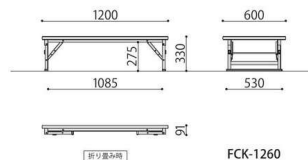

FCK-1260 (PK)

完成

折畳みテーブル	価格(税抜)	サイズ(mm)	梱包才数	梱包重量
FCK-1260	69,000円	W1200×D600×H330	2.8才	13.5kg

仕様/天板:メラミン化粧板 (t28mm) ソフトエッジ 脚:クランク脚 スチール (□26mm) メラミン焼付塗装 (アイボリー) 入数:1 ●折畳時:H91mm

アイボリー塗装のクランク平板脚を採用。

園児用イス

身長 110cm ぐらゐの園児に最適なサイズです。

ENC-250

使用例

スタッキング例

ENC-250

学習イス	価格(税抜)	サイズ(mm)	梱包才数	梱包重量
ENC-250	39,000円	W320×D385×H520 (SH290)	4.3才	6kg

仕様/背・座:天然木 脚:パイプ (φ19.1mm) 粉体塗装 (ベージュ) 入数:5 ●スタッキング可能 (3脚まで)

SOCIA

チェア