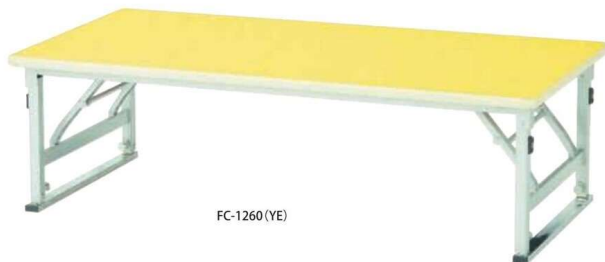

FC (高さ調整脚タイプ)

FC-1260 (YE)

FC-1260 (BL)

完成

折畳みテーブル	価格(税抜)	サイズ(mm)	梱包才数	梱包重量
FC-1260	89,000円	W1200×D600×H360~560	2.8才	14kg

仕様/天板:メラミン化粧板 (t28mm) ソフトエッジ 脚:パイプ脚 スチール (□26mm) メラミン焼付塗装 (シルバー) 入数:1 ●折畳時:H91mm ●高さが5段階で変更できます。

■天板色

BL: ブルー

YE: イエロー

PK: ピンク

調節つまみ部
つまみ部を引き出し、脚フレームを上下させ高さを変えることができます。

5段階高さ調節
H360~H560の5段階で高さ調節ができます。

FCK (平板脚タイプ)

FCK-1260 (BL)

FCK-1260 (PK)

完成

折畳みテーブル	価格(税抜)	サイズ(mm)	梱包才数	梱包重量
FCK-1260	69,000円	W1200×D600×H330	2.8才	13.5kg

仕様/天板:メラミン化粧板 (t28mm) ソフトエッジ 脚:クランク脚 スチール (□26mm) メラミン焼付塗装 (アイボリー) 入数:1 ●折畳時:H91mm

アイボリー塗装のクランク平板脚を採用。

園児用イス

身長 110cm ぐらゐの園児に最適なサイズです。

ENC-250

使用例

スタッキング例

ENC-250

学習イス	価格(税抜)	サイズ(mm)	梱包才数	梱包重量
ENC-250	39,000円	W320×D385×H520 (SH290)	4.3才	6kg

仕様/背・座:天然木 脚:パイプ (φ19.1mm) 粉体塗装 (ベージュ) 入数:5 ●スタッキング可能 (3脚まで)

SOCIA

チェア