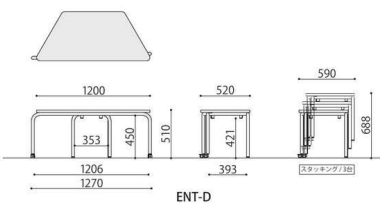

# 抗ウイルス長方形テーブル

キャスター付で移動・収納が簡単に行えます。

スタックテーブル角	価格(税抜)	サイズ(mm)	梱包才数	梱包重量
ENT-K330V	76,000円	W1300×D600×H510	16.0才	23kg

仕様 / 天板: 抗ウイルスメラミン化粧板 (128mm) 抗ウイルスソフトエッジ 天板裏: 抗ウイルスバッカー 脚: スチールメラミン焼付塗装 (ホワイト) キャスター: ストッパー付2個 入数: 1 ●スタッキング可能 (3台まで)

# 抗ウイルス台形テーブル

スタックテーブル台形	価格(税抜)	サイズ(mm)	梱包才数	梱包重量
ENT-D330V	77,000円	W1270×D520×H510	13.0才	17kg

仕様 / 天板: 抗ウイルスメラミン化粧板 (128mm) 抗ウイルスソフトエッジ 天板裏: 抗ウイルスバッカー 脚: スチールメラミン焼付塗装 (ホワイト) キャスター: ストッパー付2個 入数: 1 ●スタッキング可能 (3台まで)

# 抗ウイルス5段階テーブル

園児の成長に合わせて長く使える昇降式テーブル。  
 折りたたみ式で場所を取らずに収納できます。

5段階テーブル	価格(税抜)	サイズ(mm)	梱包才数	梱包重量
ENT-1260V	71,000円	W1200×D600×H365~485	2.4才	21kg
ENT-9060V	68,000円	W900×D600×H365~485	1.8才	17kg

仕様 / 天板: 抗ウイルスメラミン化粧板 (128mm) 抗ウイルスソフトエッジ 天板裏: 抗ウイルスバッカー 脚: スチールメラミン焼付塗装 (ホワイト) アジャスター 入数: 1 ●5段階 (30mmピッチ) で高さ調節が可能です。