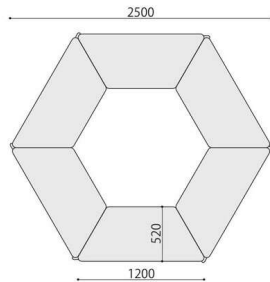

# 抗ウイルス長方形テーブル

キャスター付で移動・収納が簡単に行えます。

スタックテーブル角	価格(税抜)	サイズ(mm)	梱包才数	梱包重量
ENT-K330V	76,000円	W1300×D600×H510	16.0才	23kg

仕様 / 天板: 抗ウイルスメラミン化粧板 (128mm) 抗ウイルスソフトエッジ 天板裏: 抗ウイルスバッカー 脚: スチールメラミン焼付塗装 (ホワイト) キャスター: ストッパー付2個 入数: 1 ●スタッキング可能 (3台まで)

■ENTテーブル共通仕様  
 天板表面、エッジ、天板裏は全て抗ウイルスなので安心です。

# 抗ウイルス台形テーブル

スタックテーブル台形	価格(税抜)	サイズ(mm)	梱包才数	梱包重量
ENT-D330V	77,000円	W1270×D520×H510	13.0才	17kg

仕様 / 天板: 抗ウイルスメラミン化粧板 (128mm) 抗ウイルスソフトエッジ 天板裏: 抗ウイルスバッカー 脚: スチールメラミン焼付塗装 (ホワイト) キャスター: ストッパー付2個 入数: 1 ●スタッキング可能 (3台まで)

# 抗ウイルス5段階テーブル

園児の成長に合わせて長く使える昇降式テーブル。  
 折りたたみ式で場所を取らずに収納できます。

5段階テーブル	価格(税抜)	サイズ(mm)	梱包才数	梱包重量
ENT-1260V	71,000円	W1200×D600×H365~485	2.4才	21kg
ENT-9060V	68,000円	W900×D600×H365~485	1.8才	17kg

仕様 / 天板: 抗ウイルスメラミン化粧板 (128mm) 抗ウイルスソフトエッジ 天板裏: 抗ウイルスバッカー 脚: スチールメラミン焼付塗装 (ホワイト) アジャスター 入数: 1 ●5段階 (30mmピッチ) で高さ調節が可能です。