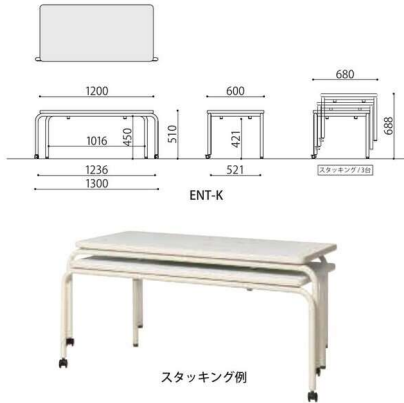

# 抗ウイルス長方形テーブル

キャスター付で移動・収納が簡単に行えます。

スタックテーブル角	価格(税抜)	サイズ(mm)	梱包才数	梱包重量
ENT-K330V	76,000円	W1300×D600×H510	16.0才	23kg

仕様 / 天板: 抗ウイルスメラミン化粧板 (128mm) 抗ウイルスソフトエッジ 天板裏: 抗ウイルスバッカー 脚: スチールメラミン焼付塗装 (ホワイト) キャスター: ストッパー付2個 入数: 1 ●スタッキング可能 (3台まで)

■ENTテーブル共通仕様  
 天板表面、エッジ、天板裏は全て抗ウイルスなので安心です。

# 抗ウイルス台形テーブル

スタックテーブル台形	価格(税抜)	サイズ(mm)	梱包才数	梱包重量
ENT-D330V	77,000円	W1270×D520×H510	13.0才	17kg

仕様 / 天板: 抗ウイルスメラミン化粧板 (128mm) 抗ウイルスソフトエッジ 天板裏: 抗ウイルスバッカー 脚: スチールメラミン焼付塗装 (ホワイト) キャスター: ストッパー付2個 入数: 1 ●スタッキング可能 (3台まで)

# 抗ウイルス5段階テーブル

園児の成長に合わせて長く使える昇降式テーブル。  
 折りたたみ式で場所を取らずに収納できます。

5段階テーブル	価格(税抜)	サイズ(mm)	梱包才数	梱包重量
ENT-1260V	71,000円	W1200×D600×H365~485	2.4才	21kg
ENT-9060V	68,000円	W900×D600×H365~485	1.8才	17kg

仕様 / 天板: 抗ウイルスメラミン化粧板 (128mm) 抗ウイルスソフトエッジ 天板裏: 抗ウイルスバッカー 脚: スチールメラミン焼付塗装 (ホワイト) アジャスター 入数: 1 ●5段階 (30mmピッチ) で高さ調節が可能です。