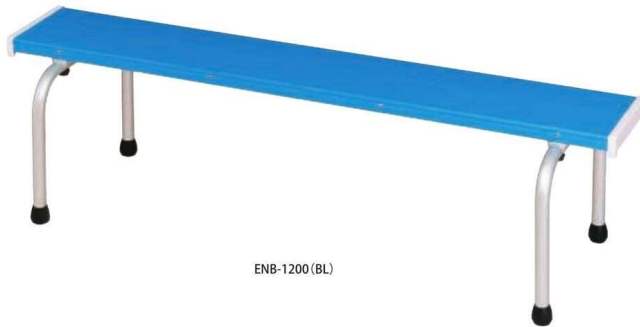

園児用ベンチ

軽量なアルミフレームを採用しています。屋外の使用でも熱くなりにくい樹脂製の座です。脚部ゴムキャップ裏側はフラットで小石などが入らないようになっています。

スタッキング例

ENB-1200 (BL)

スタッキング座板間

スタッキング緩衝ゴム

脚部ゴムキャップ

園児用ベンチ	価格(税抜)	サイズ(mm)	梱包才数	梱包重量
ENB-1200	54,000円	W1205×D375×H330	6.4才	17.3kg

仕様/座:樹脂成型品(ブルー) 脚:アルミアルマイト 入数:4 ●スタッキング可能(4台まで)

完成

ENB-1200

キッズソファベッド

普段はソファとして、緊急時にはベッドとして使用できます。

■カラーサンプル

IV: アイボリー

GN: グリーン

K-SOB

リクライニングイメージ

ベッド時

K-SOB

キッズソファベッド	価格(税抜)	サイズ(mm)	梱包才数	梱包重量
K-SOB	152,000円	W1400×D600×H510 (SH295)	11.7才	24kg

仕様/張地:合成皮革(ポリ塩化ビニール) 本体:木 入数:1 ●リクライニング4段階 ●ベッド時寸法:W1400×D620×H340

完成

SOCIA
チェア
デスク・収納
パーティション
テーブル
レセプション
ロビー
エクステリア
アクセサリ
木工
福祉
幼保
レンタル・リース