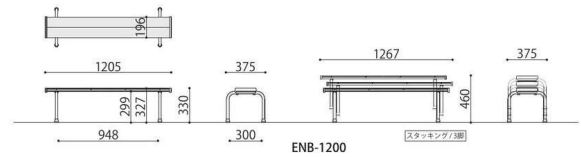

園児用ベンチ

軽量なアルミフレームを採用しています。屋外の使用でも熱くなりにくい樹脂製の座です。脚部ゴムキャップ裏側はフラットで小石などが入らないようになっています。

スタッキング例

ENB-1200 (BL)

スタッキング座板間

スタッキング緩衝ゴム

脚部ゴムキャップ

園児用ベンチ	価格(税抜)	サイズ(mm)	梱包才数	梱包重量
ENB-1200	54,000円	W1205×D375×H330	6.4才	17.3kg

仕様/座:樹脂成型品(ブルー) 脚:アルミアルマイト 入数:4 ●スタッキング可能(4台まで)

完成

ENB-1200

キッズソファベッド

普段はソファとして、緊急時にはベッドとして使用できます。

■カラーサンプル

IV: アイボリー

GN: グリーン

K-SOB

リクライニングイメージ

ベッド時

K-SOB

キッズソファベッド	価格(税抜)	サイズ(mm)	梱包才数	梱包重量
K-SOB	152,000円	W1400×D600×H510 (SH295)	11.7才	24kg

仕様/張地:合成皮革(ポリ塩化ビニール) 本体:木 入数:1 ●リクライニング4段階 ●ベッド時寸法:W1400×D620×H340

完成

SOCIA
チェア
デスク・収納
パーティション
テーブル
レセプション
ロビー
エクステリア
アクセサリ
木工
福祉
幼保
レンタル・リース