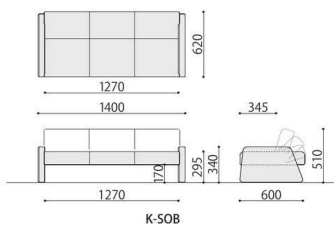

園児用ベンチ

軽量なアルミフレームを採用しています。屋外の使用でも熱くなりにくい樹脂製の座です。脚部ゴムキャップ裏側はフラットで小石などが入らないようになっています。

スタッキング例

ENB-1200 (BL)

スタッキング座板間

スタッキング緩衝ゴム

脚部ゴムキャップ

園児用ベンチ	価格(税抜)	サイズ(mm)	梱包才数	梱包重量
ENB-1200	54,000円	W1205×D375×H330	6.4才	17.3kg

仕様/座:樹脂成型品(ブルー) 脚:アルミアルマイト 入数:4 ●スタッキング可能(4台まで)

完成

ENB-1200

キッズソファベッド

普段はソファとして、緊急時にはベッドとして使用できます。

■カラーサンプル

IV: アイボリー

GN: グリーン

K-SOB

リクライニングイメージ

ベッド時

K-SOB

キッズソファベッド	価格(税抜)	サイズ(mm)	梱包才数	梱包重量
K-SOB	152,000円	W1400×D600×H510 (SH295)	11.7才	24kg

仕様/張地:合成皮革(ポリ塩化ビニール) 本体:木 入数:1 ●リクライニング4段階 ●ベッド時寸法:W1400×D620×H340

完成

SOCIA
チェア
デスク・収納
パーティション
テーブル
レセプション
ロビー
エクステリア
アクセサリ
木工
福祉
幼保
レンタル・リース