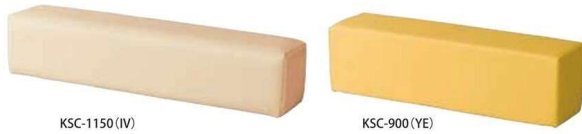

キッズガーデン

付属のすべり止めシート4枚で
連結します。

国産のノンフタル酸レザーを使用。
他にも抗菌・耐次亜塩酸・耐アルコール機能も付いています。

■張地カラーサンプル

スツール
シューズ BOX
クッション

スツール (大) (小)	価格(税抜)	サイズ(mm)	梱包才数	梱包重量
KSC-1150	64,000円	W1150×D250×H250	2.9才	9kg
KSC-900	55,000円	W900×D250×H250	2.3才	7.5kg

仕様/張地:合成皮革 (PVC) クッション材:ウレタンフォーム 入数:1

マット
入口マット
コーナーマット

シューズBOX	価格(税抜)	サイズ(mm)	梱包才数	梱包重量
KSC-B925	104,000円	W900×D250×H250	2.3才	6.3kg

仕様/張地:合成皮革 (PVC) クッション材:ウレタンフォーム 本体:ポリ化粧板 (シューズBOXのみ) 入数:1

クッション	価格(税抜)	サイズ(mm)	梱包才数	梱包重量
KSC-K10	16,800円	φ200×H202	0.4才	1kg
KSC-K20	18,900円	△200×H200	0.4才	1kg
KSC-K30	16,800円	□200×H200	0.4才	1kg

仕様/張地:合成皮革 (PVC) クッション材:ウレタンフォーム 入数:1

マット (入口・コーナー)	価格(税抜)	サイズ(mm)	梱包才数	梱包重量
KSC-C1150	79,000円	W1150×D1150×H40	2.5才	8.5kg
KSC-I250	35,000円	W900×D250×H40	0.4才	2.3kg
KSC-M90	49,000円	W900×D900×H40	1.5才	5.6kg

仕様/張地:合成皮革 (PVC) クッション材:ウレタンフォーム 入数:1