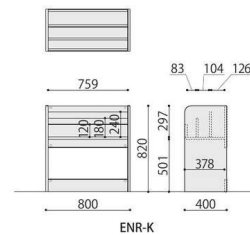

# 絵本ラック

抗ウイルスプリント紙を採用した感染症対策の絵本ラックシリーズです。小さな子供がいる場所でも安心して使用できます。

使用例

ENR-K

ENR-K+KUMI-350H (IV) ×2+KUMI-350F (GN) ×2

ENR-K

組立

絵本ラックkumiki	価格(税抜)	サイズ(mm)	梱包才数	梱包重量
ENR-K	82,000円	W800×D400×H820	2.0才	19kg

仕様/本体:抗ウイルスプリント紙化粧板貼り 入数:1

ENR-K

## 箱

KUMI-350H (IV)

KUMI-350H (NA)

コーナーキャップ

完成

箱	価格(税抜)	サイズ(mm)	梱包才数	梱包重量
KUMI-350H	47,500円	W350×D350×H425	4.2才	6.9kg

仕様/本体:パーティクルボード ポリ化粧板 小ロテープ貼り アジャスター:ポリエチレン 入数:1

## クッション

KUMI-350F (BJ)

KUMI-350F (GN)

完成

クッションPVC張り	価格(税抜)	サイズ(mm)	梱包才数	梱包重量
KUMI-350F	15,100円	W350×D350×H40	0.3才	1.7kg

仕様/クッション:合板 スラブレタン+チップウレタン 合成皮革 (PVC) 入数:1