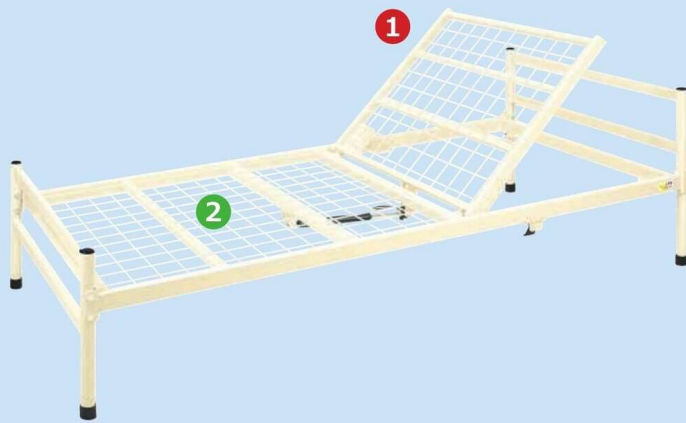

# 背上式ベッド

### 1 背上式

- ・簡単レバー操作のガスシリンダー式角度調節機能付
- ・背部0°～65°

ガスシリンダー式角度調節  
無段階 0～65°

### 2 メッシュ

- ・通気性の高い75mm間隔メッシュ構造。
- ・床面を保護する足ゴム付き。

組立

背上式MCベッド	価格(税抜)	サイズ(mm)	梱包才数	梱包重量
KTB-1498	199,000円	W980×D2070×H350～670	▲18.7才	▲50kg

仕様/本体:スチール 粉体塗装 入数:1 ●ガスシリンダー式角度調節機能付(無段階0～65°)