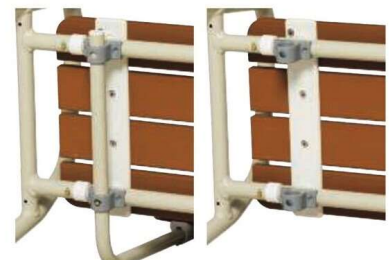

シャワーチェア

サポート用品 チェア

WE-SC1

洗いやすいワイドな設計、利用者に合わせる高さ調節、背の付け外しや肘向き調整など、機能満載で利便性に富んだシャワーチェア。

機能詳細

1 高さ調節 (工具不要)

■5段階で高さの調節が可能。
(20mmピッチ)

4 ゴムキャップ

滑りにくいゴム製
脚キャップ

2 肘の高さ

■背の向きを前後付け替えることで
立ち上がり易さを選択できます。

5 背の取外し・付替え

■プッシュピンを押すことで、背パイプの固定が解除されます。
背を抜き取れば背なし状態逆側から差し込み固定することで肘向きを変える事が可能です。

3 ワイド設計

■着座状態で洗い易さを
考慮したワイドな設計に
なっています。

■背カラーサンプル

BR: ブラウン

シャワーチェア	価格(税抜)	サイズ(mm)	梱包才数	梱包重量
WE-SC1	31,000円	W625×D550~565×H750~850 SH400~500mm	2.1才	3.6kg

仕様/背・座:樹脂成型品 フレーム:アルミ 粉体塗装 入数:1 ●高さ調節機能付き ●背着脱可能

WE-SC1

SOCIA
チェア
デスク・収納
パーティション
テーブル
レセプション
ロビー
エクステリア
アクセサリ
木工
福祉
幼保
レンタル・リース