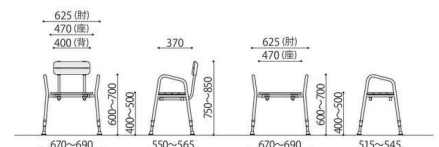

シャワーチェア

サポート用品 チェア

WE-SC1

洗いやすいワイドな設計、利用者に合わせる高さ調節、背の付け外しや肘向き調整など、機能満載で利便性に富んだシャワーチェア。

機能詳細

1 高さ調節 (工具不要)

■5段階で高さの調節が可能。
(20mmピッチ)

4 ゴムキャップ

滑りにくいゴム製
脚キャップ

2 肘の高さ

■背の向きを前後付け替えることで
立ち上がり易さを選択できます。

5 背の取外し・付替え

■プッシュピンを押すことで、背パイプの固定が解除されます。
背を抜き取れば背なし状態逆側から差し込み固定することで肘向きを変える事が可能です。

3 ワイド設計

■着座状態で洗い易さを
考慮したワイドな設計に
なっています。

■背カラーサンプル

BR: ブラウン

シャワーチェア	価格(税抜)	サイズ(mm)	梱包才数	梱包重量
WE-SC1	31,000円	W625×D550~565×H750~850 SH400~500mm	2.1才	3.6kg

仕様/背・座:樹脂成型品 フレーム:アルミ 粉体塗装 入数:1 ●高さ調節機能付き ●背着脱可能

WE-SC1

SOCIA
チェア
デスク・収納
パーティション
テーブル
レセプション
ロビー
エクステリア
アクセサリ
木工
福祉
幼保
レンタル・リース