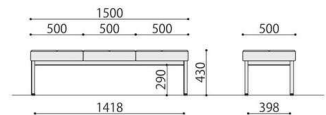

L03B・L03W

SOCIA
チェア
デスク・収納
パーティション
テーブル
レセプション
ロビー
エクステリア
アクセサリ
木工
福祉
幼保
レンタル・リース