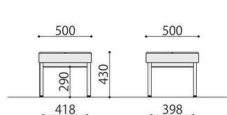

ラウンジベンチ(天板付)	価格(税抜)	サイズ(mm)	梱包才数	梱包重量
L02TB	91,600円	W1000×D500×H430	3.5才	15kg
L02TW	91,600円	W1000×D500×H430	3.5才	15kg

仕様/座:合板 スラブウレタン+チップウレタン PVC張り 天板:抗ウイルスメラミン 抗ウイルスABSエッジ 天板裏:抗ウイルスパッカー 脚:スチール (□31mm) 粉体塗装 入数:1(1個口)

### L03 (3人掛け)

L03B(BL)

L03W(IV)

ラウンジベンチ	価格(税抜)	サイズ(mm)	梱包才数	梱包重量
L03B	112,000円	W1500×D500×H430	5.3才	18kg
L03W	112,000円	W1500×D500×H430	5.3才	18kg

仕様/座:合板 スラブウレタン+チップウレタン PVC張り 脚:スチール (□31mm) 粉体塗装 入数:1(1個口)