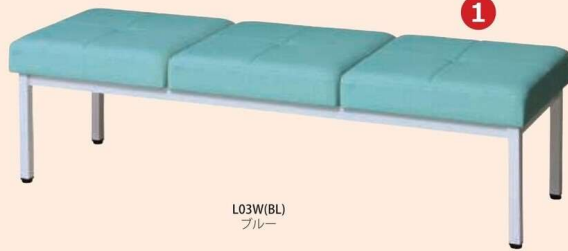

# ラウンジベンチ

談話室・多目的ルーム

## L01・L02・L03 多機能レザー張り

**機能詳細** ライトカラーでありながらクリーンケアが容易です。

L03W(BL)  
ブルー

ちょっと座りたいに最適なコンパクトなベンチです。一人掛けから三人掛けとテーブル付をラインナップしました。床の掃除も楽々です。

### L01 (1人掛け)

L01B(LGN)

L01W(BL)

L01W(PK)

ラウンジベンチ	価格(税抜)	サイズ(mm)	梱包才数	梱包重量
L01B	58,000円	W500×D500×H430	1.8才	8.5kg
L01W	58,000円	W500×D500×H430	1.8才	8.5kg

仕様/座:合板 スラブウレタン+チップウレタン PVC張り 脚:スチール (□31mm) 粉体塗装 入数:1(1個口)