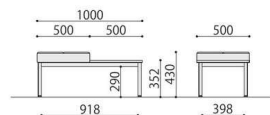

L02TB・L02TW