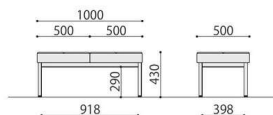

ラウンジベンチ

談話室・多目的ルーム

L01・L02・L03 多機能レザー張り

機能詳細 ライトカラーでありながらクリーンケアが容易です。

ちょっと座りたいに最適なコンパクトなベンチです。一人掛けから三人掛けとテーブル付をラインナップしました。床の掃除も楽々です。

1 耐アルコールなど多機能レザー貼り

■カラーサンプル

L01 (1人掛け)

ラウンジベンチ	価格(税抜)	サイズ(mm)	梱包才数	梱包重量
L01B	58,000円	W500×D500×H430	1.8才	8.5kg
L01W	58,000円	W500×D500×H430	1.8才	8.5kg

仕様/座:合板 スラブウレタン+チップウレタン PVC張り 脚:スチール (□31mm) 粉体塗装 入数:1(1個口)

L02 (2人掛け)

L02T (1人掛けテーブル付)

※テーブルのみ

■カラーサンプル

ラウンジベンチ	価格(税抜)	サイズ(mm)	梱包才数	梱包重量
L02B	92,700円	W1000×D500×H430	3.5才	14kg
L02W	92,700円	W1000×D500×H430	3.5才	14kg

仕様/座:合板 スラブウレタン+チップウレタン PVC張り 脚:スチール (□31mm) 粉体塗装 入数:1

ラウンジベンチ(天板付)	価格(税抜)	サイズ(mm)	梱包才数	梱包重量
L02TB	91,600円	W1000×D500×H430	3.5才	15kg
L02TW	91,600円	W1000×D500×H430	3.5才	15kg

仕様/座:合板 スラブウレタン+チップウレタン PVC張り 天板:抗ウイルスメラミン 抗ウイルスABSエッジ 天板裏:抗ウイルスパッカー 脚:スチール (□31mm) 粉体塗装 入数:1(1個口)

L03 (3人掛け)

ラウンジベンチ	価格(税抜)	サイズ(mm)	梱包才数	梱包重量
L03B	112,000円	W1500×D500×H430	5.3才	18kg
L03W	112,000円	W1500×D500×H430	5.3才	18kg

仕様/座:合板 スラブウレタン+チップウレタン PVC張り 脚:スチール (□31mm) 粉体塗装 入数:1(1個口)

L02B・L02W

SOCIA
チェア
デスク・収納
パーティション
テーブル
レセプション
ロビー
エクステリア
アクセサリ
木工
福祉
幼保
レンタル・リース