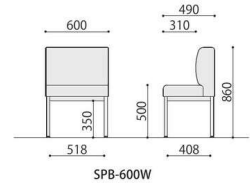

座位サポートベンチ

サポート用品 チェア

SPB-600W・1800W

機能詳細

2 PVCレザー貼り

座位サポート

- 1 座の奥行きを狭くしています。(SD310mm)
- 3 座の高さを高くしています。(SH500mm)

座の奥行きを狭くすることで楽に座れ、座高を高くすることで立ち上がりやすい設計。

カラーサンプル

SPB-600W(1人掛け)

座位サポートベンチ	価格(税抜)	サイズ(mm)	梱包才数	梱包重量
SPB-600W	93,000円	W600×D490×H860 (SH500)	6.6才	14kg

仕様/張地:合成皮革(ポリ塩化ビニール) 座:木枠 フレーム:スチール 粉体塗装(ホワイト) 入数:1

SPB-1800W(3人掛け)

座位サポートベンチ	価格(税抜)	サイズ(mm)	梱包才数	梱包重量
SPB-1800W	199,000円	W1800×D490×H860 (SH500)	▲19.5才	▲37kg

仕様/張地:合成皮革(ポリ塩化ビニール) 座:木枠 フレーム:スチール 粉体塗装(ホワイト) 入数:1