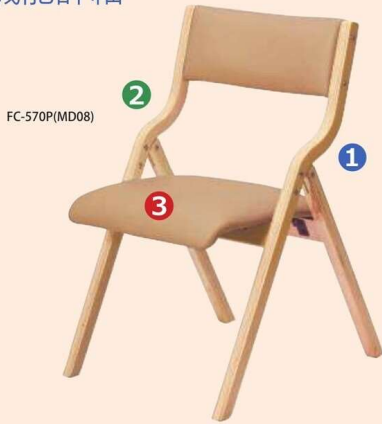

木製折り畳みチェア

食事・多目的ルーム向けチェア

FC-570P 豊富なカラーが選べる機能レザー張り

機能詳細