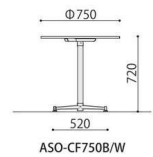

## ASO-CF750 (丸天板タイプ)

ASO-CF750B (MAK)

ASO-CF750B (WH)

ASO-CF750W (NA)

ASO-CF750W (BR)

カフェテーブル	価格(税抜)	サイズ(mm)	梱包才数	梱包重量
ASO-CF750B	64,000円	φ750×H720	3.7才	11kg
ASO-CF750W	64,000円	φ750×H720	3.7才	11kg

仕様/天板:抗ウイルスメラミン化粧板 (t20mm) 抗ウイルスABSエッジ (SGRは通常ABS) 天板裏:抗ウイルスパッカー  
芯材:パーティクルボード 脚:スチール 粉体塗装 (B・ブラック、W・ホワイト) 入数:1 (2個口)

## ASO-CF7575 (角天板タイプ)

ASO-CF7575B (NA)

ASO-CF7575B (BR)

ASO-CF7575W (MAK)

ASO-CF7575W (WH)

カフェテーブル	価格(税抜)	サイズ(mm)	梱包才数	梱包重量
ASO-CF7575B	69,000円	W750×D750×H720	3.7才	13kg
ASO-CF7575W	69,000円	W750×D750×H720	3.7才	13kg