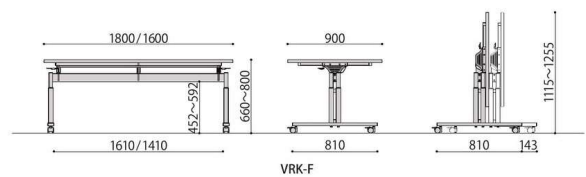

## 抗ウイルス跳ね上げ式昇降機能付テーブル(車いす対応)

VRK-F1890

VRK-F1690

抗ウイルス跳ね上げ式昇降機能付テーブル	価格(税抜)	サイズ(mm)	梱包才数	梱包重量
VRK-F1690	194,000円	W1600×D900×H660~800	▲8.5才	▲34kg
VRK-F1890	205,000円	W1800×D900×H660~800	▲9.5才	▲40kg

仕様 / 天板: 抗ウイルスメラミン化粧板 (t28mm) 抗ウイルスソフトエッジ 天板裏: 抗ウイルスバックカー 脚: スチール粉体塗装 (ナチュラル) 入数: 1 ●H660~800mmまで7段階 (20mmピッチ) の高さ調節が可能です。 ●リフトロックキャスター仕様 ●跳ね上げ時: H1115~1255mm