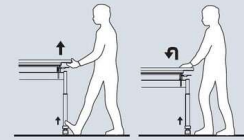

### ※ 高さ調節機能

7段階 (20mmピッチ)  
目盛付き (660~800mm)

天板を持ち上げるだけの簡単操作で高さ調節することができます。(最大限まで上げて解除)

脚部を足で押さえて、天板を持ちあげます。最上部まで上がるとロックが外れ、天板を下げるができます。製品の不具合を防止するため、天板の昇降を行う際は必ず2名で行い、両端の脚を同時に操作して下さい。