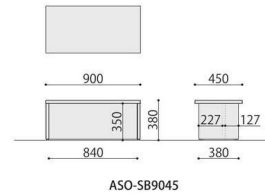

ASO-SB

■カラーサンプル

ASO-1200R(MAK)

ASO-SB900S(BR)

NEW 組立

システムベンチ	価格(税抜)	サイズ(mm)	梱包才数	梱包重量
ASO-SB1200R	132,000円	W1200×D565×H380	3.2才	25kg

仕様 / 天板:パーティクルボード 抗ウイルスメラミン化粧板(130mm)ABSエッジ 通常ABS 本体:メラミン化粧板 入数:1

ASO-SB1245

NEW 組立

システムベンチ	価格(税抜)	サイズ(mm)	梱包才数	梱包重量
ASO-SB900S	99,000円	W900×D450×H380	1.9才	22kg

仕様 / 天板:パーティクルボード 抗ウイルスメラミン化粧板(130mm)ABSエッジ 通常ABS 本体:メラミン化粧板 入数:1

ASO-SB904S

セット例

円

品番	台数	価格
ASO-SB1200R	×4	132,000円
合計		528,000円

楕円

品番	台数	価格
ASO-SB1200R	×4	132,000円
ASO-SB900S	×2	99,000円
合計		726,000円

S字

品番	台数	価格
ASO-SB1200R	×5	132,000円
合計		660,000円

SOCIA

チェア

デスク・収納

パーティション