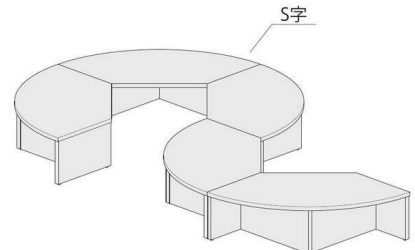

ASO-SB

■カラーサンプル

ASO-1200R(MAK)

ASO-SB900S(BR)

NEW 組立

システムベンチ	価格(税抜)	サイズ(mm)	梱包才数	梱包重量
ASO-SB1200R	132,000円	W1200×D565×H380	3.2才	25kg

仕様 / 天板:パーティクルボード 抗ウイルスメラミン化粧板(130mm)ABSエッジ 通常ABS 本体:メラミン化粧板 入数:1

ASO-SB1245

NEW 組立

システムベンチ	価格(税抜)	サイズ(mm)	梱包才数	梱包重量
ASO-SB900S	99,000円	W900×D450×H380	1.9才	22kg

仕様 / 天板:パーティクルボード 抗ウイルスメラミン化粧板(130mm)ABSエッジ 通常ABS 本体:メラミン化粧板 入数:1

ASO-SB904S

セット例

円

品番	台数	価格
ASO-SB1200R	×4	132,000円
合計		528,000円

楕円

品番	台数	価格
ASO-SB1200R	×4	132,000円
ASO-SB900S	×2	99,000円
合計		726,000円

S字

品番	台数	価格
ASO-SB1200R	×5	132,000円
合計		660,000円

SOCIA

チェア

デスク・収納

パーティション