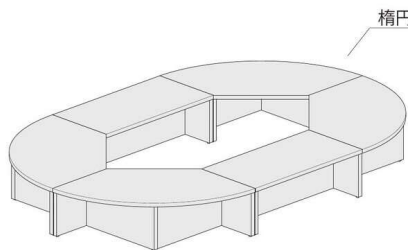

ASO-SB

■カラーサンプル

ASO-1200R(MAK)

ASO-SB900S(BR)

NEW 組立

システムベンチ	価格(税抜)	サイズ(mm)	梱包才数	梱包重量
ASO-SB1200R	132,000円	W1200×D565×H380	3.2才	25kg

仕様 / 天板:パーティクルボード 抗ウイルスメラミン化粧板(130mm)ABSエッジ 通常ABS 本体:メラミン化粧板 入数:1

ASO-SB1245

NEW 組立

システムベンチ	価格(税抜)	サイズ(mm)	梱包才数	梱包重量
ASO-SB900S	99,000円	W900×D450×H380	1.9才	22kg

仕様 / 天板:パーティクルボード 抗ウイルスメラミン化粧板(130mm)ABSエッジ 通常ABS 本体:メラミン化粧板 入数:1

ASO-SB904S

セット例

円

品番	台数	価格
ASO-SB1200R	×4	132,000円
合計		528,000円

楕円

品番	台数	価格
ASO-SB1200R	×4	132,000円
ASO-SB900S	×2	99,000円
合計		726,000円

S字

品番	台数	価格
ASO-SB1200R	×5	132,000円
合計		660,000円

SOCIA

チェア

デスク・収納

パーティション