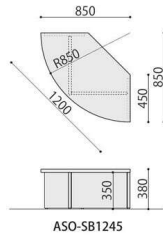

ASO-SB

■カラーサンプル

ASO-1200R(MAK)

ASO-SB900S(BR)

NEW 組立

システムベンチ	価格(税抜)	サイズ(mm)	梱包才数	梱包重量
ASO-SB1200R	132,000円	W1200×D565×H380	3.2才	25kg

仕様 / 天板:パーティクルボード 抗ウイルスメラミン化粧板(130mm)ABSエッジ 通常ABS 本体:メラミン化粧板 入数:1

ASO-SB1245

NEW 組立

システムベンチ	価格(税抜)	サイズ(mm)	梱包才数	梱包重量
ASO-SB900S	99,000円	W900×D450×H380	1.9才	22kg

仕様 / 天板:パーティクルボード 抗ウイルスメラミン化粧板(130mm)ABSエッジ 通常ABS 本体:メラミン化粧板 入数:1

ASO-SB904S

セット例

円

品番	台数	価格
ASO-SB1200R	×4	132,000円
合計		528,000円