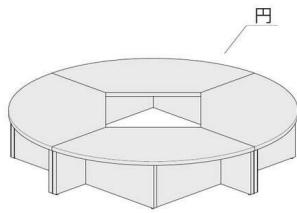

ASO-SB

■カラーサンプル

ASO-1200R(MAK)

ASO-SB900S(BR)

NEW 組立

システムベンチ	価格(税抜)	サイズ(mm)	梱包才数	梱包重量
ASO-SB1200R	132,000円	W1200×D565×H380	3.2才	25kg

仕様 / 天板:パーティクルボード 抗ウイルスメラミン化粧板(130mm)ABSエッジ 通常ABS 本体:メラミン化粧板 入数:1

ASO-SB1245

NEW 組立

システムベンチ	価格(税抜)	サイズ(mm)	梱包才数	梱包重量
ASO-SB900S	99,000円	W900×D450×H380	1.9才	22kg

仕様 / 天板:パーティクルボード 抗ウイルスメラミン化粧板(130mm)ABSエッジ 通常ABS 本体:メラミン化粧板 入数:1

ASO-SB904S

セット例

円

品番	台数	価格
ASO-SB1200R	×4	132,000円
合計		528,000円

楕円

品番	台数	価格
ASO-SB1200R	×4	132,000円
ASO-SB900S	×2	99,000円
合計		726,000円

S字

品番	台数	価格
ASO-SB1200R	×5	132,000円
合計		660,000円

SOCIA

チェア

デスク・収納

パーティション